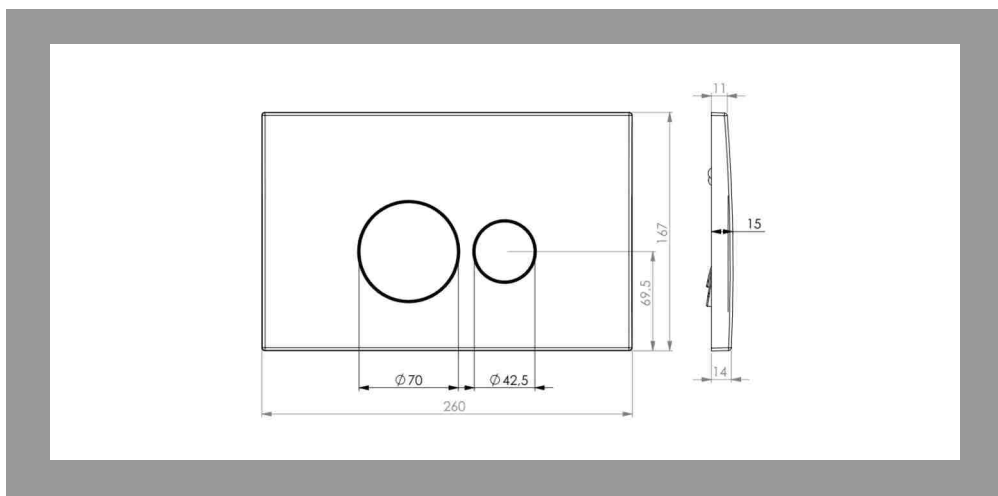

КЛАВИШИ Venice

ДЛЯ ИНСТАЛЛЯЦИИ DI8055119

КЛАВИШИ Berlin

ДЛЯ ИНСТАЛЛЯЦИИ DI8055119