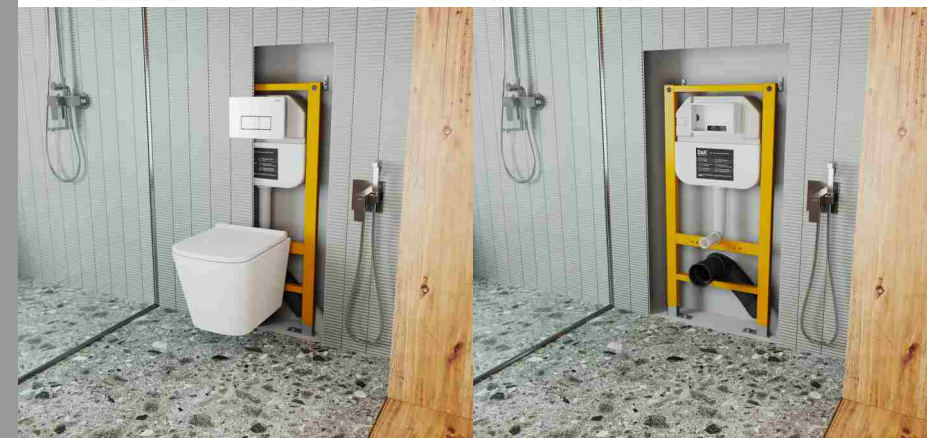

ИНСТАЛЛЯЦИЯ

для подвешенного унитаза DI8050127

ИНСТАЛЛЯЦИЯ

для подвешенного унитаза DI8050127

Особая технология производства бачка

Цельный бачок изготовлен методом выдувного формования

Покрытие стальной рамы

Металлический каркас окрашен антикоррозийной эмалью

Уровень шума

При давлении 3 бар уровень шума до 13дБ

Управление: механическое

Материал: металл/пластик

Специальное покрытие бачка для воды изолятором (пенной) от шума, что также не позволяет образовываться конденсату при больших перепадах градусов

Нагрузка до 400 кг

Полный комплект установки