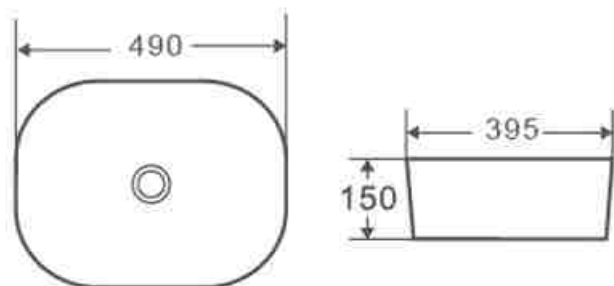

**Раковина
накладная**
410*335*145мм
белый

Артикул: DT1390716

Серия
MATRIX

**Раковина
накладная**
355*355*120мм
белый

Артикул: DT1391516

Серия
VENICE

**Раковина
накладная**
490*395*150мм
белый

Артикул: DT1020116