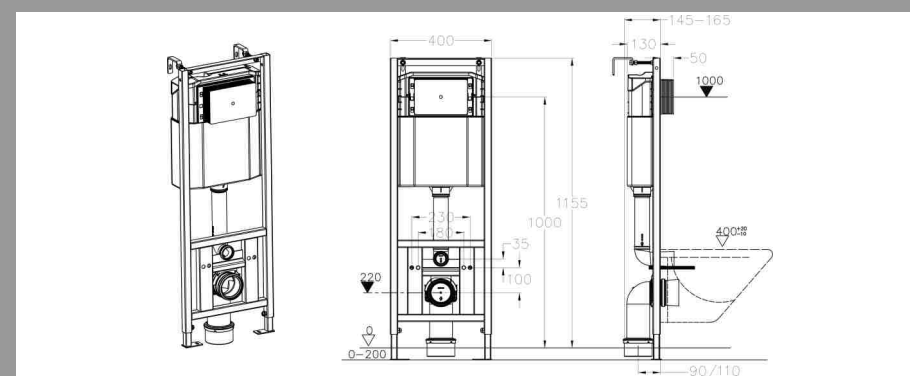

Нагрузка до 400кг

Бесплатного сервисного обслуживания

Полный комплект

Регулируемая высота ножек

Низкий уровень шума при 3 бар до 13дБ

Стальная рама окрашена антикоррозионной эмалью

ИНСТАЛЛЯЦИЯ

С ЧЕРНОЙ КЛАВИШЕЙ ДЛЯ ПОДВЕСНОГО УНИТАЗА DI8540116