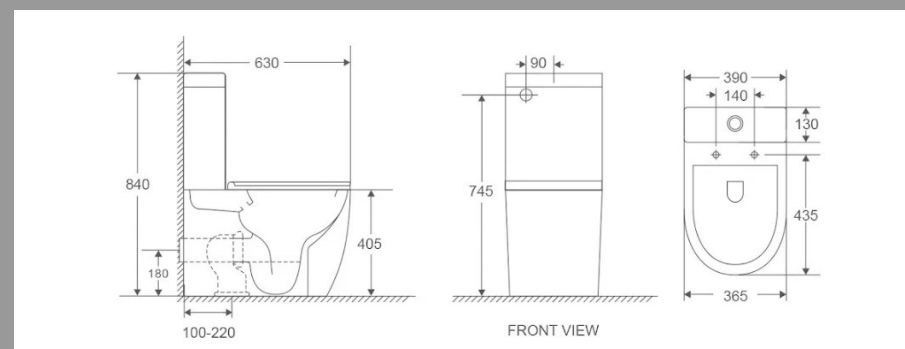

УНИТАЗ-КОМПАКТ

Серия MATRIX

630x365x840 мм
сиденье микролифт

Артикул: DT1397016