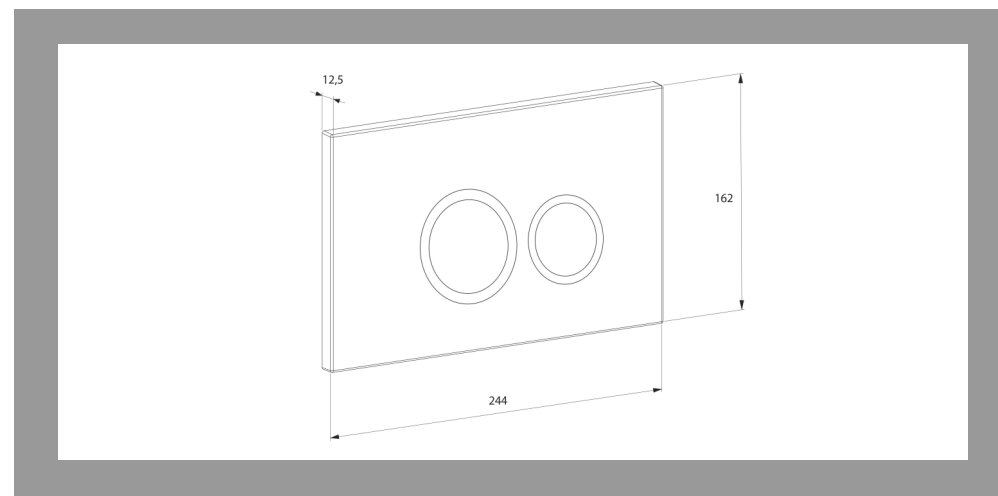

КЛАВИШИ Rhein

для ИНСТАЛЛЯЦИИ DI8050127

КЛАВИШИ Bayern

для ИНСТАЛЛЯЦИИ DI8050127