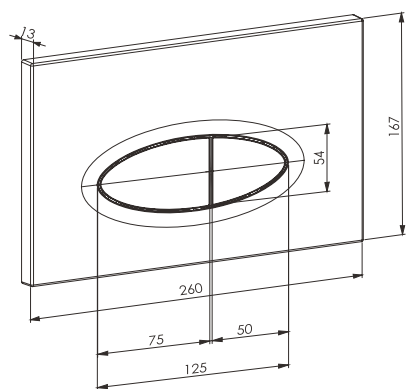

КЛАВИШИ Marx

ДЛЯ ИНСТАЛЛЯЦИИ DI8055119

КЛАВИШИ Quadro

ДЛЯ ИНСТАЛЛЯЦИИ DI8055119