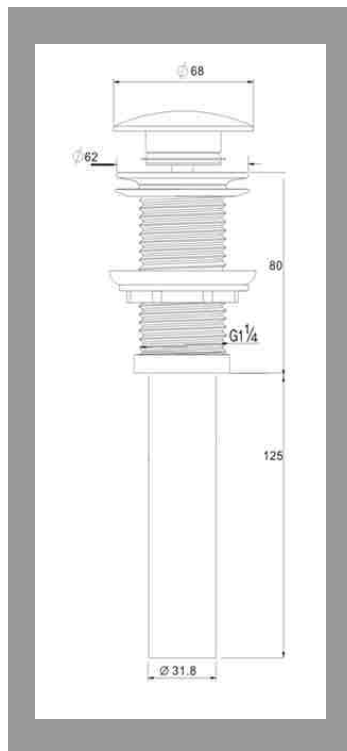

ДОННЫЕ КЛАПАНЫ

ДОННЫЕ КЛАПАНЫ

Система клик-клак для раковины — это механизм, который позволяет быстро и эффективно закрывать и открывать сливную пробку. В отличие от традиционных пробок, которые приходится вынимать из отверстия в раковине, система клик-клак действует по принципу нажатия на кнопку. Кнопка системы клик-клак расположена на вершине пробки и позволяет легко открывать и закрывать слив. Донный клапан клик-клак герметичен и позволяет набрать воду в раковину. Латунный корпус обладает повышенной прочностью и выдерживает не менее 50 000 циклов слива-выпуска для раковины. Автоматический слив-перелив системы клик-клак имеет стандартную резьбу. Благодаря ей выпуск для раковины легко подключить как к пластиковым сифонам, так и к латунным.