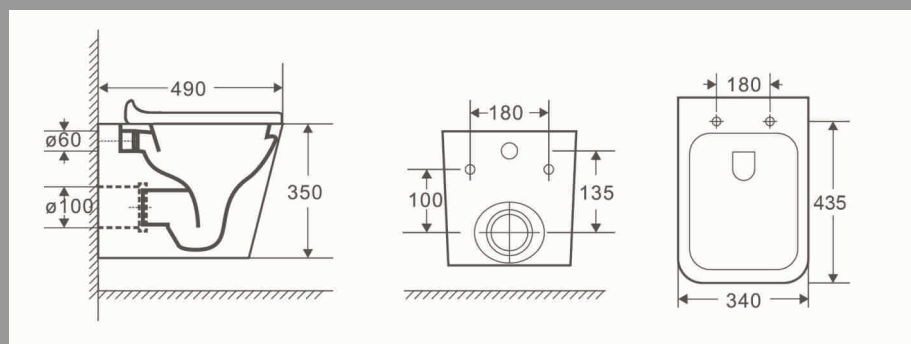

Серия
MATRIX

**Унитаз подвесной
безободковый**
490x370x360мм
сиденье микролифт

Артикул: DT1396016

Серия
MATRIX

**Унитаз подвесной
безободковый**
490x370x360мм
сиденье микролифт

Артикул: DT1396025

Серия
VENICE