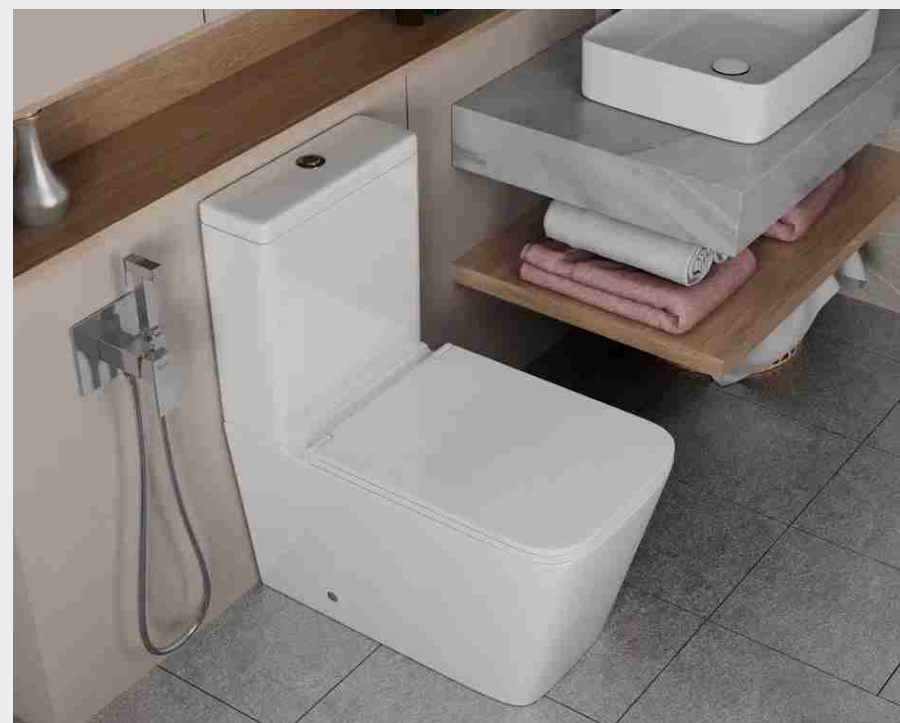

Безободковый

УНИТАЗ-КОМПАКТ

ВЫСОКИЙ УРОВЕНЬ МЕХАНИЧЕСКОЙ ПРОЧНОСТИ

ПЛОТНАЯ СТРУКТУРА, ОБЕСПЕЧИВАЮЩАЯ УСТОЙЧИВОСТЬ
К РАЗЛИЧНЫМ ЗАГРЯЗНЕНИЯМ

ТЕМПЕРАТУРА ОБЖИГА >1280 ГРАДУСОВ

НИЗКИЙ КОЭФФИЦИЕНТ ВОДОПОГЛОЩЕНИЯ 0,05%

Унитаз компакт - идеальное сочетание комфорта и компактности для небольших помещений.

Производится из керамического фарфора, который изготавливается на основе белой глины.

Для экономного расхода воды установлена двухуровневая арматура WDI с механизмом смыва 3/6 литра.

Унитаз укомплектован ультратонким сиденьем из дюропласта с крепежным комплектом с микролифтом для бесшумного и плавного закрывания.

Защита поверхности от ультрафиолетового излучения.