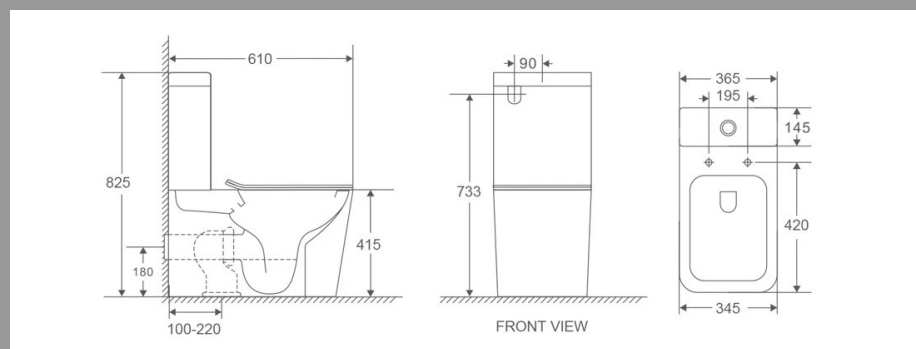

Безободковый

УНИТАЗ-КОМПАКТ

Серия BERLIN

610x345x825 мм
сиденье микролифт

Артикул: DT1437016