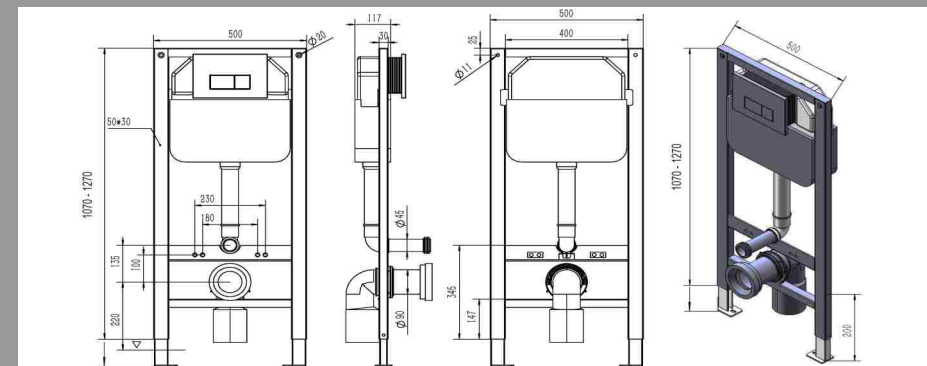

ИНСТАЛЛЯЦИЯ

для подвешенного унитаза DI8050127

ИНСТАЛЛЯЦИЯ

для подвешенного унитаза DI8050127

Особая технология производства бачка

Цельный бачок изготовлен методом выдувного формования

Покрытие стальной рамы

Металлический каркас окрашен антикоррозийной эмалью

Уровень шума

При давлении 3 бар уровень шума до 13дБ

Управление: механическое

Материал: металл/пластик

Специальное покрытие бачка для воды изолятором (пенной) от шума, что также не позволяет образовываться конденсату при больших перепадах градусов

Нагрузка до 400 кг

Полный комплект установки