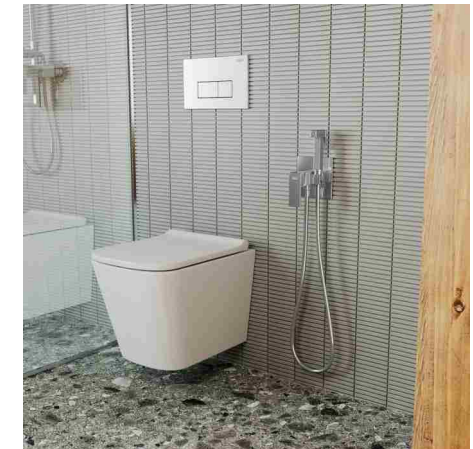

ИНСТАЛЛЯЦИЯ

для подвешенного унитаза DI8050127

ИНСТАЛЛЯЦИЯ

для подвешенного унитаза DI8050127

Особая технология производства бачка

Цельный бачок изготовлен методом выдувного формования

Покрытие стальной рамы

Металлический каркас окрашен антикоррозийной эмалью

Уровень шума

При давлении 3 бар уровень шума до 13дБ

Управление: механическое

Материал: металл/пластик

Специальное покрытие бачка для воды изолятором (пенной) от шума, что также не позволяет образовываться конденсату при больших перепадах градусов

Нагрузка до 400 кг

Полный комплект установки