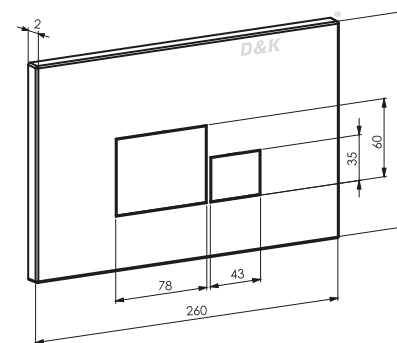

КЛАВИШИ Marx

ДЛЯ ИНСТАЛЛЯЦИИ DI8055119

КЛАВИШИ Quadro

ДЛЯ ИНСТАЛЛЯЦИИ DI8055119