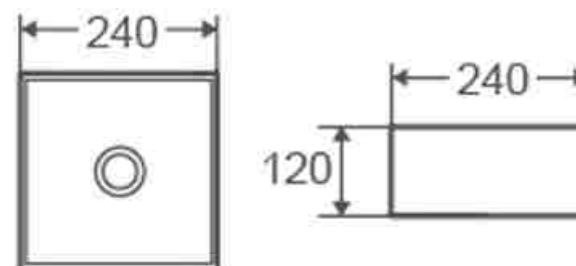

Серия
BERLIN

**Раковина
накладная**
305*305*105мм
белый

Артикул: DT1431016

**Раковина
накладная**
240*240*120мм
белый

Артикул: DT1431116