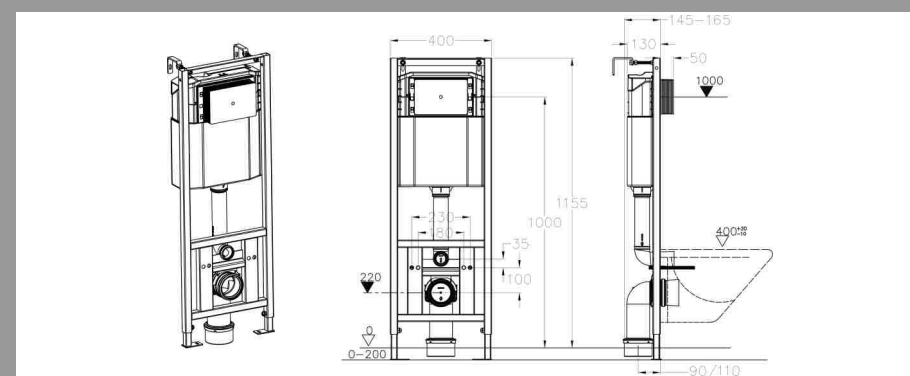

Полный комплект

Регулируемая высота ножек

Низкий уровень шума при 3 бар до 13дБ

Стальная рама окрашена антикоррозионной эмалью

ИНСТАЛЛЯЦИЯ

С БЕЛОЙ КЛАВИШЕЙ ДЛЯ ПОДВЕСНОГО УНИТАЗА DI8640116

ИНСТАЛЛЯЦИЯ

С КЛАВИШЕЙ ХРОМ ДЛЯ ПОДВЕСНОГО УНИТАЗА DI8140116