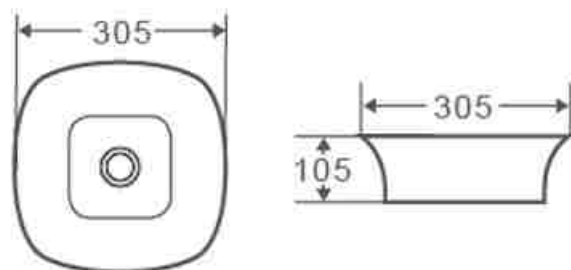

Серия
BERLIN

**Раковина
накладная**
305*305*105мм
белый

Артикул: DT1431016

**Раковина
накладная**
240*240*120мм
белый

Артикул: DT1431116