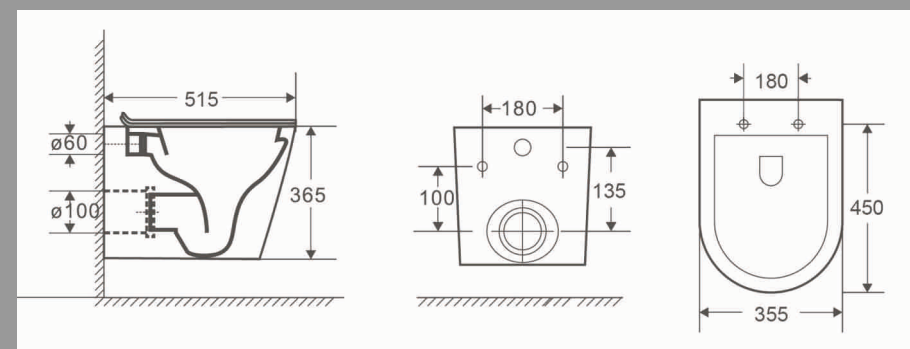

Серия
VENICE

**Унитаз подвесной
безободковый**

515x355x365 мм
сиденье микролифт

Артикул: DT1026016

**Унитаз подвесной
безободковый**

515x355x365 мм
сиденье микролифт

Артикул: DT1026025

ПОДВЕСНОЙ УНИТАЗ