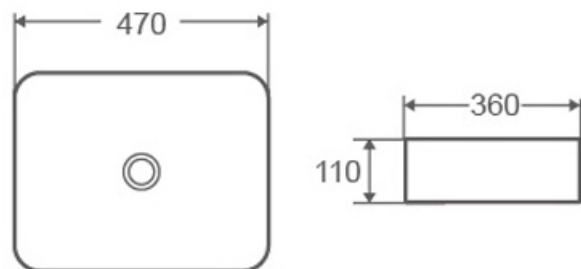

Серия
BERLIN

**Раковина
накладная**
470*360*110мм
белый

Артикул: DT1431216

**Раковина
накладная**
500*390*140мм
белый

Артикул: DT1431316