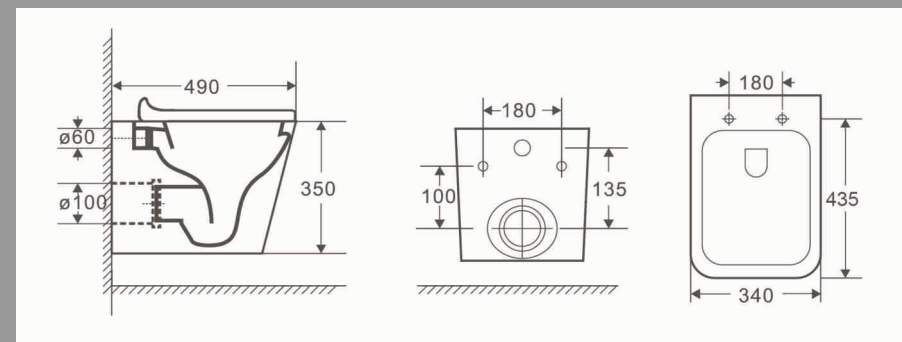

Серия
VENICE

**Унитаз подвесной
безободковый**

515x355x365 мм
сиденье микролифт

Артикул: DT1026516

Серия
BERLIN

**Унитаз подвесной
безободковый**

490x340x350 мм
сиденье микролифт

Артикул: DT1436516