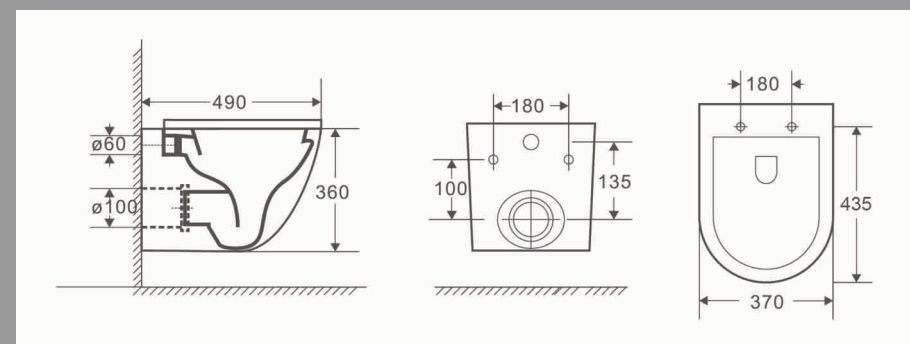

Серия
MATRIX

**Унитаз подвесной
безободковый**
490x370x360мм
сиденье микролифт

Артикул: DT1396016

Серия
MATRIX

**Унитаз подвесной
безободковый**
490x370x360мм
сиденье микролифт

Артикул: DT1396025

Серия
VENICE