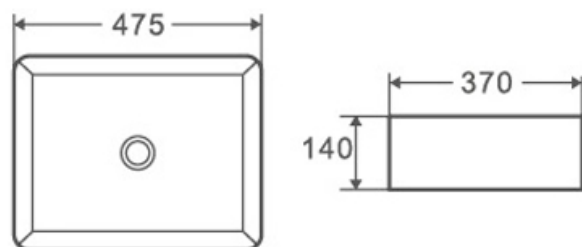

Серия MATRIX

630x365x840 мм
сиденье микролифт

Артикул: DT1397016

Серия
BERLIN

**Раковина
накладная**
475*370*140мм
белый

Артикул: DT1430216

Серия
BERLIN

**Раковина
накладная**
380*240*120мм
белый