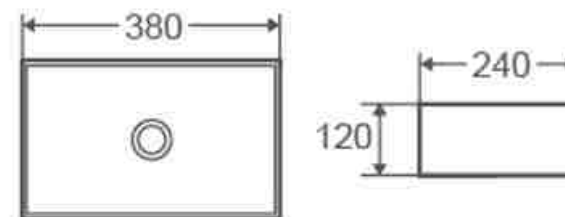

Серия
BERLIN

**Раковина
накладная**
380*240*120мм
белый

Артикул: DT1430816