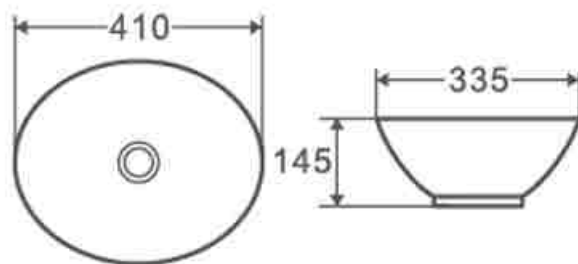

Серия
MATRIX

**Раковина
накладная**
410*335*145мм
белый

Артикул: DT1390716

Серия
MATRIX

**Раковина
накладная**
355*355*120мм
белый

Артикул: DT1391516