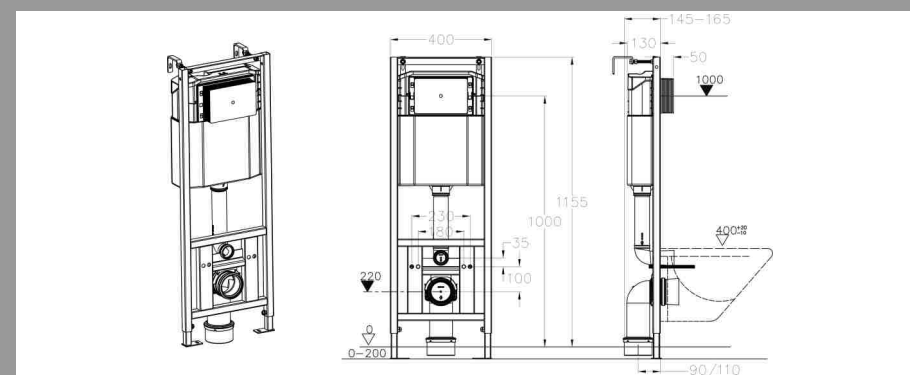

Нагрузка до 400кг

Бесплатного сервисного обслуживания

Полный комплект

Регулируемая высота ножек

Низкий уровень шума при 3 бар до 13дБ

Стальная рама окрашена антикоррозионной эмалью

ИНСТАЛЛЯЦИЯ

С ЧЕРНОЙ КЛАВИШЕЙ ДЛЯ ПОДВЕСНОГО УНИТАЗА DI8540116