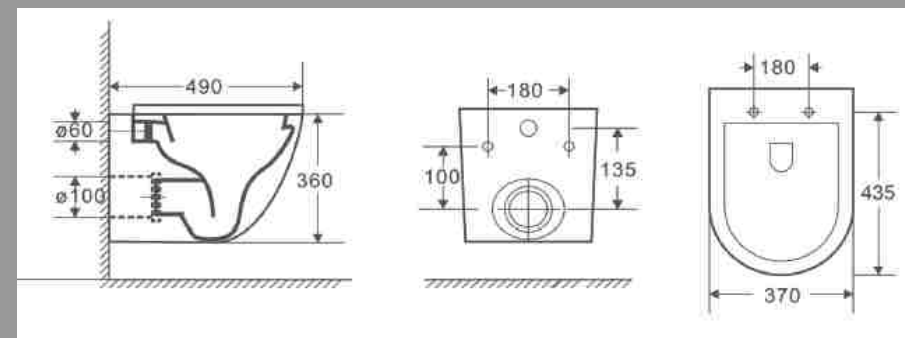

**Унитаз подвесной
безободковый**
490x370x360мм
сиденье микролифт

Артикул: DT1396516

Унитазы со смывом Tornado обеспечивают максимально эффективный и комфортный смыв, имитируя силу торнадо!

Благодаря инновационной системе, вода и воздух смешиваются и направляются в нижнюю часть чаши, создавая вихревой поток. Он быстро и тщательно удаляет все отходы, обеспечивая гигиеничность и свежесть.

Данная технология позволяет тщательно без брызг обмыть всю чашу, обеспечивая максимальную чистоту.