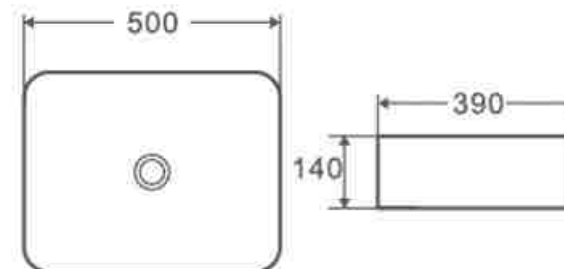

Серия
BERLIN

**Раковина
накладная**
470*360*110мм
белый

Артикул: DT1431216

**Раковина
накладная**
500*390*140мм
белый

Артикул: DT1431316