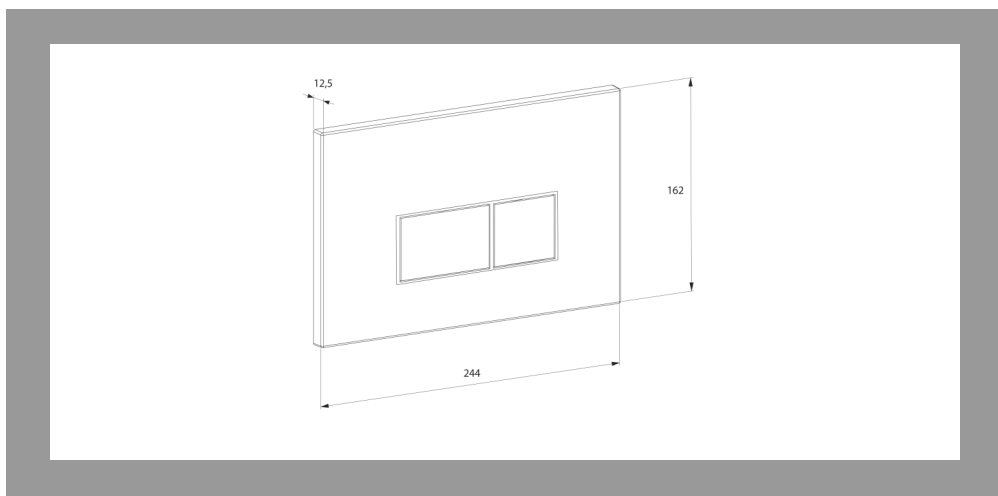

КЛАВИШИ Rhein

для ИНСТАЛЛЯЦИИ DI8050127

КЛАВИШИ Bayern

для ИНСТАЛЛЯЦИИ DI8050127