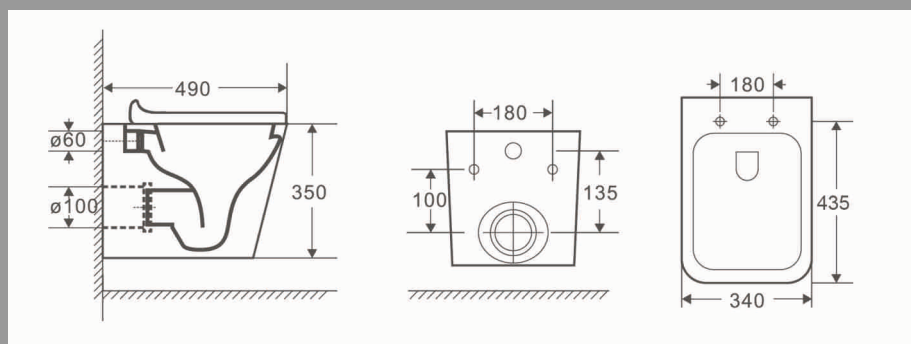

САН. ФАРФОР

Серия
BERLIN

**Унитаз подвесной
безободковый**
490x340x350мм
сиденье микролифт

Артикул: DT1436025

Серия
BERLIN

**Унитаз подвесной
безободковый**
490x340x350мм
сиденье микролифт

Артикул: DT1436016