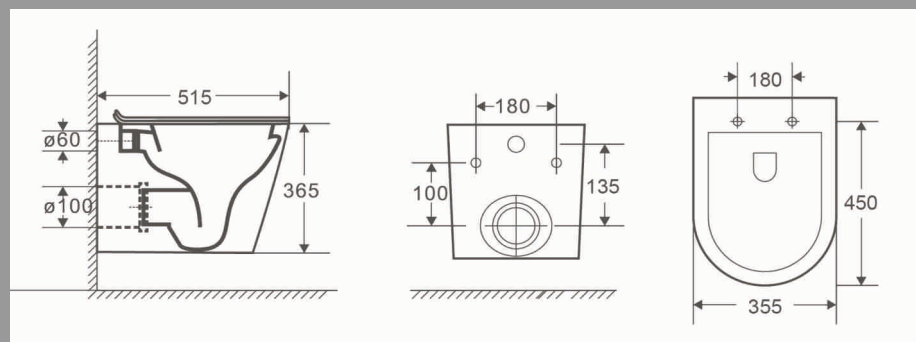

Серия
VENICE

**Унитаз подвесной
безободковый**

515x355x365 мм
сиденье микролифт

Артикул: DT1026516