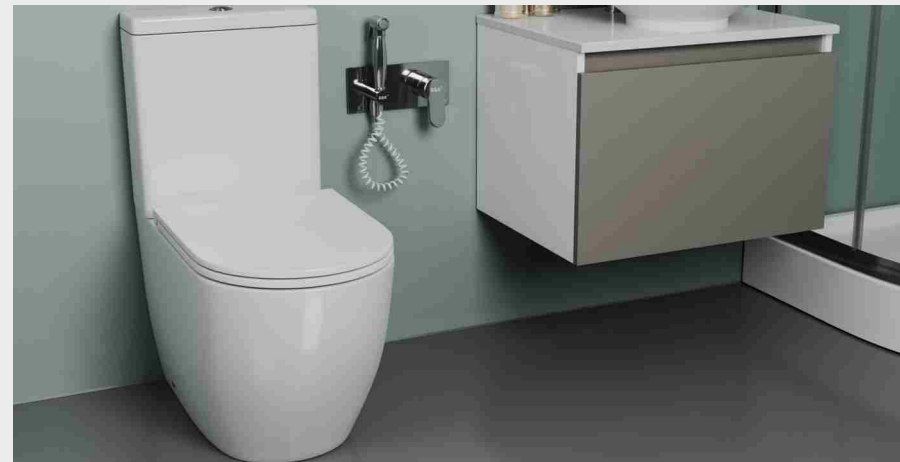

Безободковый

УНИТАЗ-КОМПАКТ

ВЫСОКИЙ УРОВЕНЬ МЕХАНИЧЕСКОЙ ПРОЧНОСТИ

ПЛОТНАЯ СТРУКТУРА, ОБЕСПЕЧИВАЮЩАЯ УСТОЙЧИВОСТЬ
К РАЗЛИЧНЫМ ЗАГРЯЗНЕНИЯМ

ТЕМПЕРАТУРА ОБЖИГА >1280 ГРАДУСОВ

НИЗКИЙ КОЭФФИЦИЕНТ ВОДОПОГЛОЩЕНИЯ 0,05%

Унитаз компакт - идеальное сочетание комфорта и компактности для небольших помещений.

Производится из керамического фарфора, который изготавливается на основе белой глины.

Для экономного расхода воды установлена двухуровневая арматура WDI с механизмом смыва 3/6 литра.

Унитаз укомплектован ультратонким сиденьем из дюропласта с крепежным комплектом с микролифтом для бесшумного и плавного закрывания.

Защита поверхности от ультрафиолетового излучения.