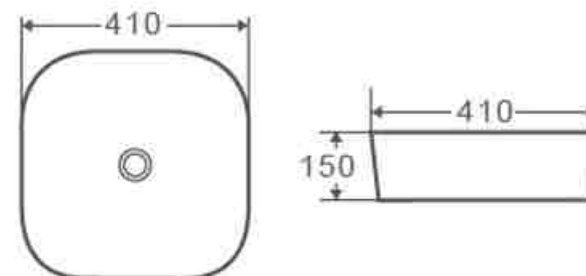

Серия
VENICE

**Раковина
накладная**
410*410*150мм
белый

Артикул: DT1020616