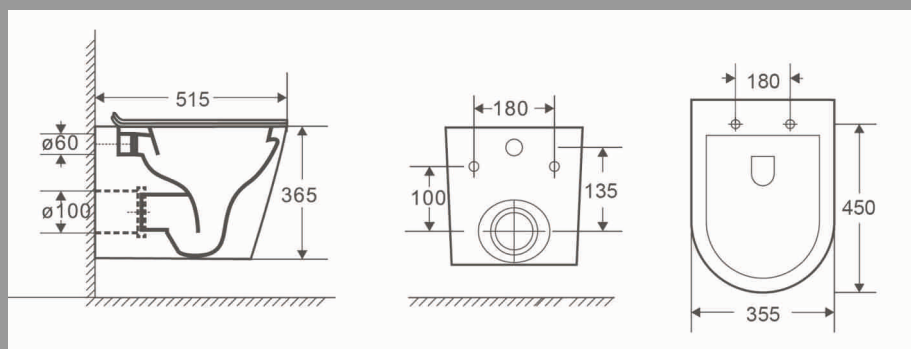

Серия
VENICE

**Унитаз подвесной
безободковый**

515x355x365 мм
сиденье микролифт

Артикул: DT1026016

**Унитаз подвесной
безободковый**

515x355x365 мм
сиденье микролифт

Артикул: DT1026025

ПОДВЕСНОЙ УНИТАЗ