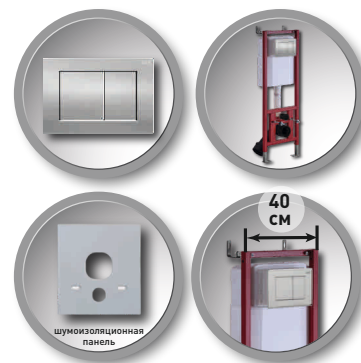

ИНСТАЛЛЯЦИЯ

С КЛАВИШЕЙ ХРОМ ДЛЯ ПОДВЕСНОГО УНИТАЗА DI8140116

Особая технология производства бачка

Технология инжекционного литья с использованием первичного высококачественного полимерного сырья.

Управление: механическое

Материал: металл/пластик

Специальное покрытие бачка для воды изолятором (пенной) от шума, что также не позволяет образовываться конденсату при больших перепадах градусов