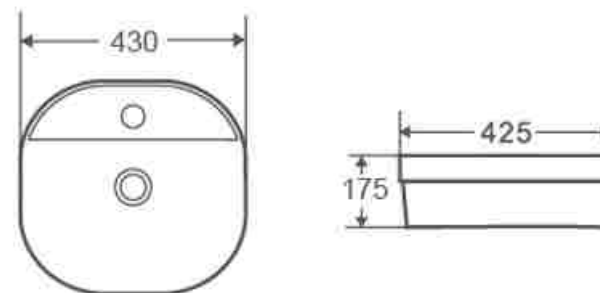

Серия
QUADRO

**Раковина
накладная**
430*425*175мм
белый

Артикул: DT1510916