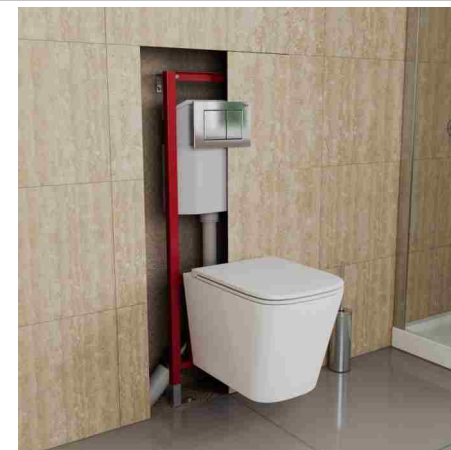

ИНСТАЛЛЯЦИЯ

С КЛАВИШЕЙ ХРОМ ДЛЯ ПОДВЕСНОГО УНИТАЗА DI8140116

Особая технология производства бачка

Технология инжекционного литья с использованием первичного высококачественного полимерного сырья.

Управление: механическое

Материал: металл/пластик

Специальное покрытие бачка для воды изолятором (пенной) от шума, что также не позволяет образовываться конденсату при больших перепадах градусов