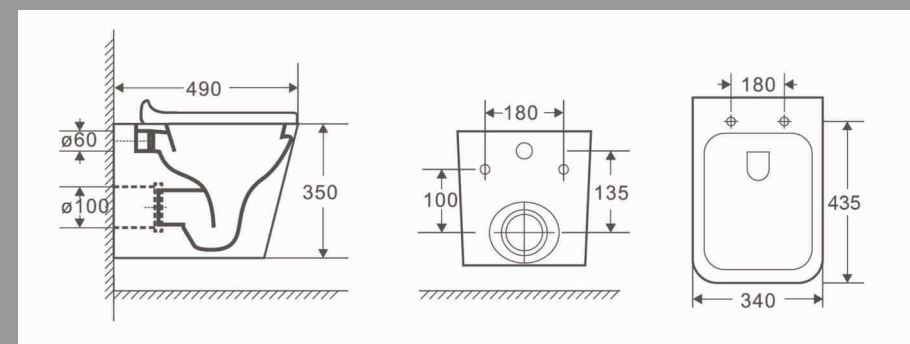

САН. ФАРФОР

Серия
BERLIN

**Унитаз подвесной
безободковый**
490x340x350мм
сиденье микролифт

Артикул: DT1436025

Серия
BERLIN

**Унитаз подвесной
безободковый**
490x340x350мм
сиденье микролифт

Артикул: DT1436016