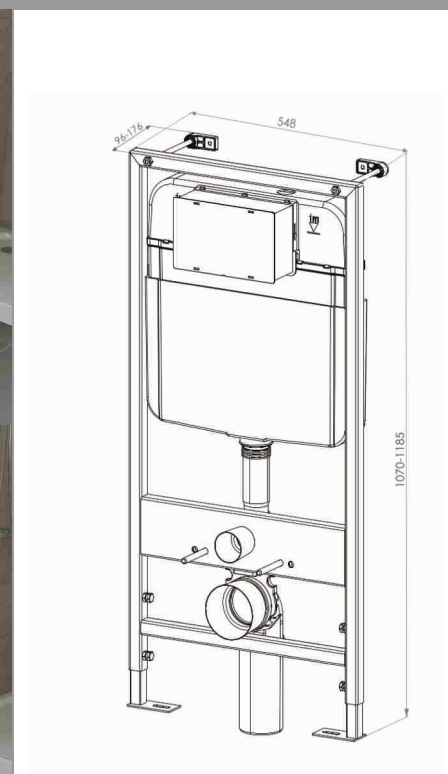

6 точек крепления

Нагрузка до 400 кг

Полный комплект установки

КЛАВИШИ Marx

ДЛЯ ИНСТАЛЛЯЦИИ DI8055119

КЛАВИШИ Quadro

ДЛЯ ИНСТАЛЛЯЦИИ DI8055119

Клавиша смыва Rhein.Marx,
матовый хром, арт. DB1399002,
260x167x13мм