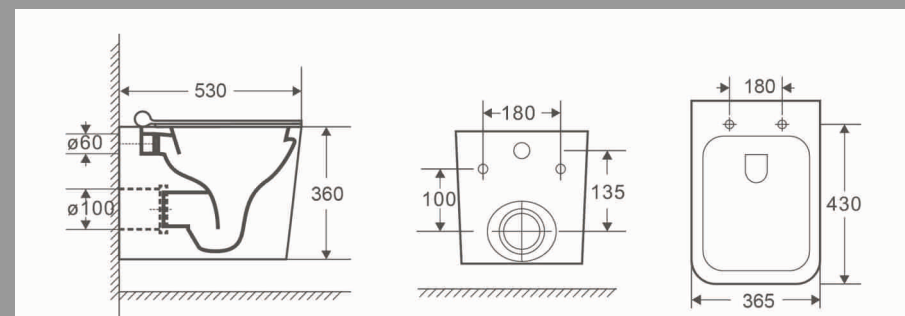

САН. ФАРФОР