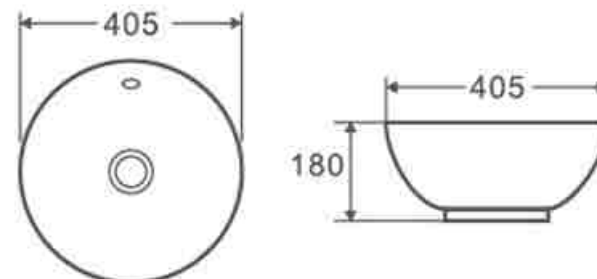

Артикул: DT1510916

Серия
MATRIX

**Раковина
накладная**
500*360*140мм
белый

Артикул: Dt1390316

Серия
MATRIX

**Раковина
накладная**
405*405*180мм
белый

Артикул: DT1390516

Серия
MATRIX