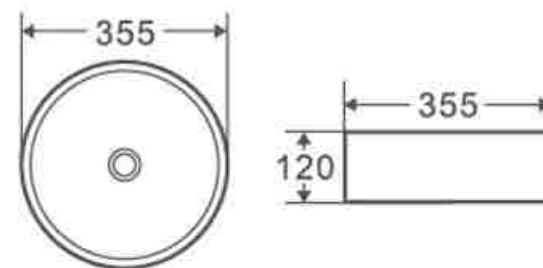

Серия
MATRIX

**Раковина
накладная**
410*335*145мм
белый

Артикул: DT1390716

Серия
MATRIX

**Раковина
накладная**
355*355*120мм
белый

Артикул: DT1391516