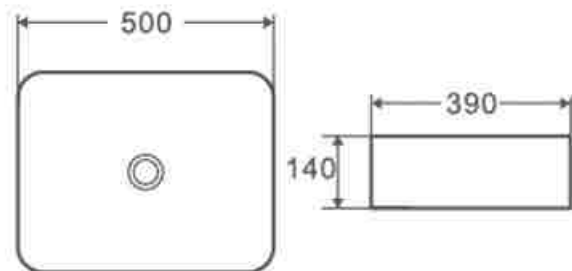

Артикул: DT1431216

**Раковина
накладная**
500*390*140мм
белый

Артикул: DT1431316

Серия
BERLIN

**Раковина
накладная**
500*390*140мм
черный

Артикул: DT1431425

Серия
QUADRO

**Раковина
накладная**
430*425*175мм
белый