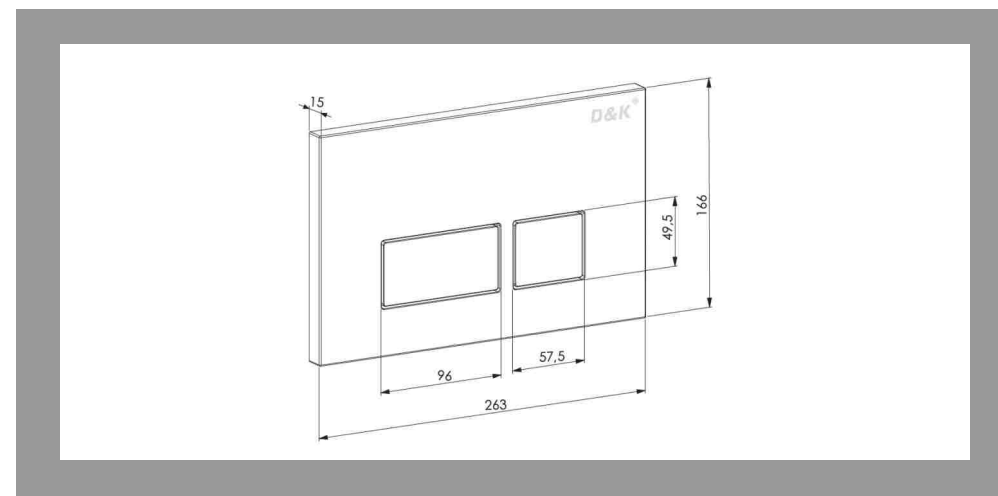

КЛАВИШИ Venice

ДЛЯ ИНСТАЛЛЯЦИИ DI8055119

КЛАВИШИ Berlin

ДЛЯ ИНСТАЛЛЯЦИИ DI8055119