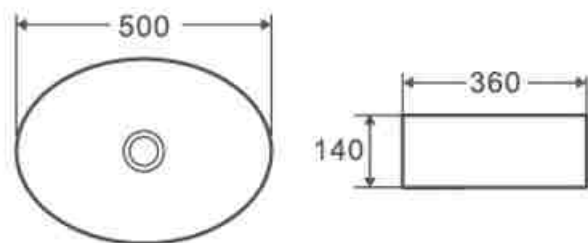

Серия
MATRIX

**Раковина
накладная**
500*360*140мм
белый

Артикул: Dt1390316