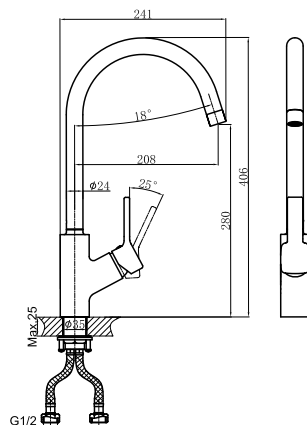

**DA1492101**

**Однорычажный смеситель для раковины низкий**

**Цвет:** хром

**Монтаж:** на раковину

**Картридж:** D-35 мм

**Комплектация**

- смеситель;
- гибкая подводка – 2 шт.;
- крепежная гайка;
- паспорт изделия;
- брендовая сумка.