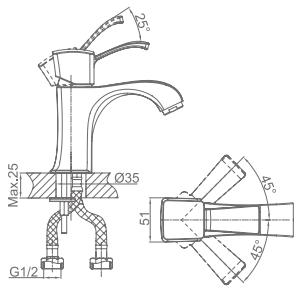

**DA1384701E09**

**Душевая система**

**Цвет:** хром

**Монтаж:** встраиваемый

**Кран-букса**

**Комплектация**

- смеситель;
- душевой шланг;
- ручная лейка;
- эксцентрик – 2 шт.;
- декоративный отражатель – 2 шт.;
- держатель для лейки;
- верхний душ;
- паспорт изделия.