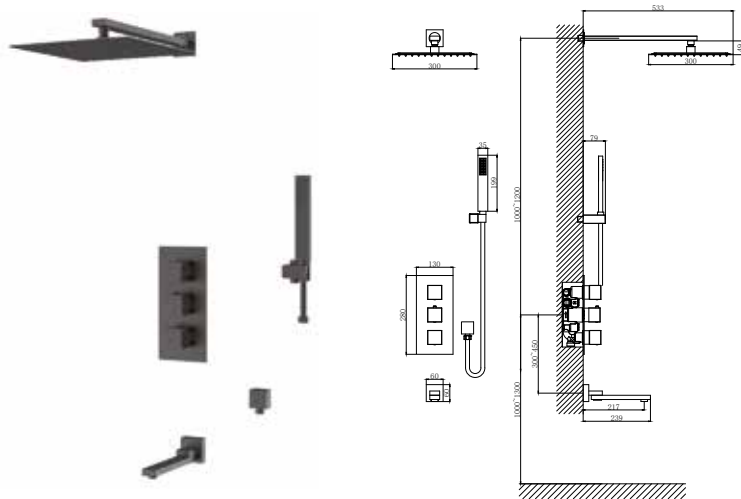

**DA1515805A19**

**Душевая система для душа встраиваемая**

**Цвет:** черный

**Монтаж:** на стену

**Картридж:** D-35 мм

**Комплектация**

- смеситель;
- встраиваемая часть: блок;
- держатель ручного душа;
- ручная лейка;
- держатель верхнего душа;
- тропический верхний душ;
- душевой шланг;
- паспорт;
- брендовая сумка.