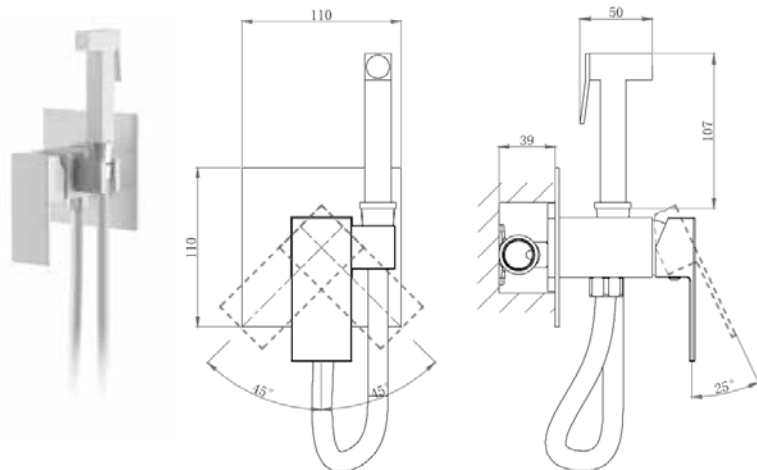

**DA1515008****Однорычажный смеситель****с гигиеническим душем**

Цвет: матовый белый

Монтаж: на стену

Картридж: D-35 мм

**Комплектация**

- смеситель;
- гигиенический душ;
- душевой шланг;
- встраиваемая часть: блок;
- паспорт;
- брендовая сумка.