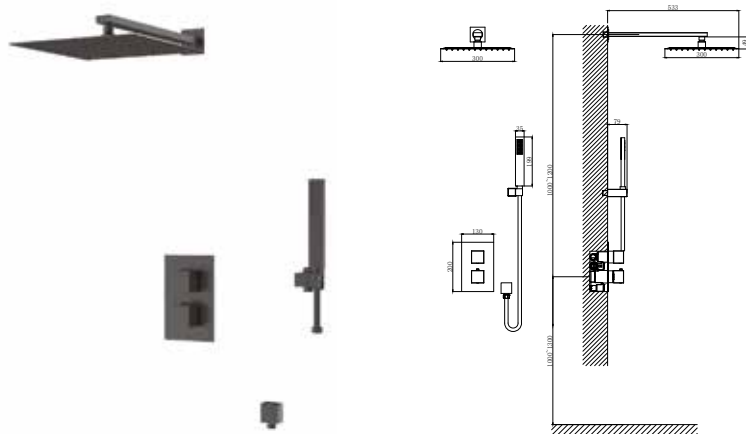

**DA2515605A04**

**Душевая система для ванны и душа встраиваемая термостатическая с изливом**

**Цвет:** черный

**Монтаж:** на стену

**Картридж:** D-35 мм

**Комплектация**

- смеситель;
- встраиваемая часть: блок;
- излив;
- держатель ручного душа;
- ручная лейка;
- держатель верхнего душа;
- тропический верхний душ;
- душевой шланг;
- паспорт;
- брендовая сумка.