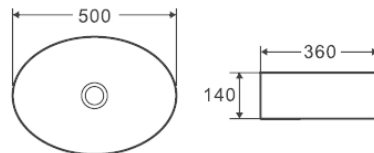

DT1390316

Раковина накладная D&K
Коллекция: Berlin
Цвет: белый

500 × 360 × 140мм