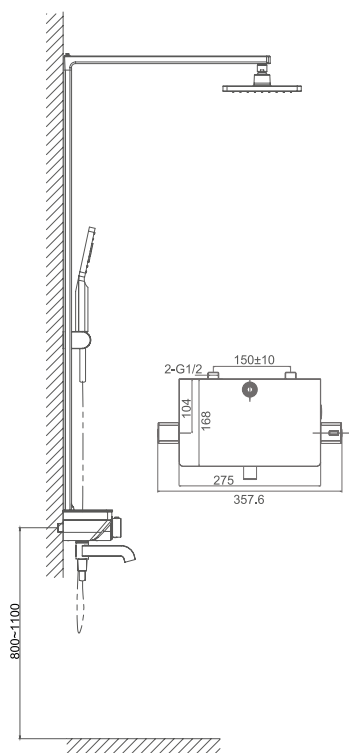

#### DA2143201

Термостатический смеситель для душа

Цвет: хром

Монтаж: на стену

Картридж: термостатический

Комплектация

- смеситель;
- душевой шланг;
- ручная лейка;
- эксцентрик – 2 шт.;
- декоративный отражатель – 2 шт.;
- держатель для лейки;
- паспорт изделия;
- брендовая сумка.