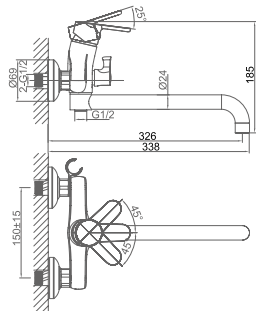

DA1393301

Однорычажный смеситель для ванны
Цвет: хром
Монтаж: на стену
Картридж: D-35 мм
Комплектация

- смеситель;
- душевой шланг;
- ручная лейка;
- эксцентрик – 2 шт.;
- декоративный отражатель – 2 шт.;
- держатель для лейки;
- паспорт изделия;
- брендовая сумка.