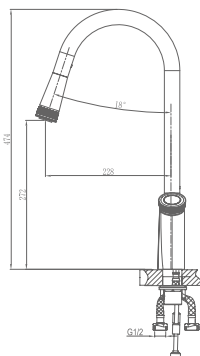

DA1482501

Кнопочный смеситель для кухни с выдвижной лейкой
Цвет: хром

Монтаж: на мойку
Картридж: D-35 мм
Комплектация

- смеситель;
- гибкая подводка – 2 шт.;
- крепежная гайка;
- паспорт изделия;
- брендовая сумка.