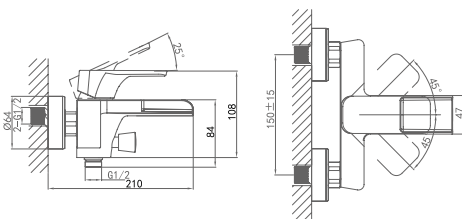

DA1433515

Каскадный однорычажный смеситель

Цвет: чёрный-хром

Монтаж: на стену

Картридж: D-38,5 мм

Комплектация

- смеситель;
- душевой шланг;
- ручная лейка;
- эксцентрик – 2 шт.;
- декоративный отражатель – 2 шт.;
- держатель для лейки;
- паспорт изделия;
- брендовая сумка.