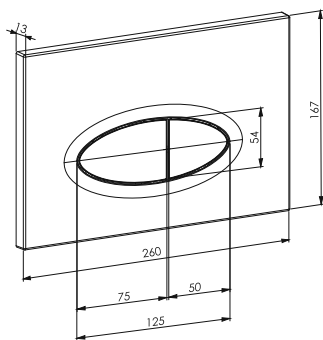

DB1399016
Клавиша смыва D&K
Коллекция: Rhein.Marx
Цвет: белый