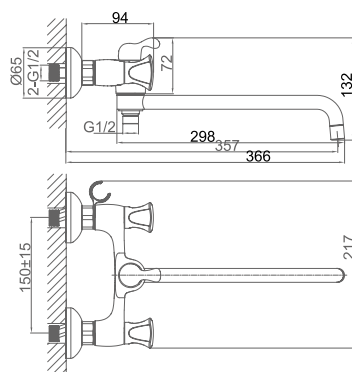

**DA1383501**

**Каскадный двухзахватный**

**смеситель для ванны**

**Цвет:** хром

**Монтаж:** на стену

**Кран-букса**

**Комплектация**

- смеситель;
- душевой шланг;
- ручная лейка;
- эксцентрик – 2 шт.;
- декоративный отражатель – 2 шт.;
- держатель для лейки;
- паспорт изделия;
- брендовая сумка.