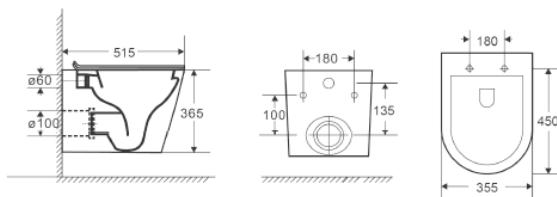

DT1026025

Унитаз подвесной безбодковый D&K

Коллекция: Venice

Цвет: черный

Сидение: микролифт

515 × 355 × 365мм