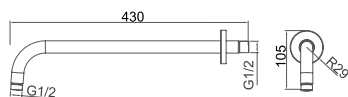

DA1395801
Однорычажный
встраиваемый смеситель
для душа
Цвет: хром
Монтаж: встраиваемый
Картридж: D-35 мм
Комплектация

- внутренний блок;
- лицевая панель;
- верхняя душевая лейка;
- держатель для лейки;
- паспорт изделия;
- брендовая сумка.