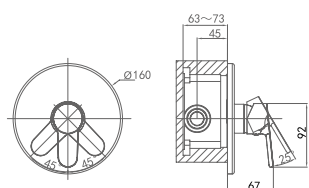

### DA1394585

**Смеситель для душа**

**Цвет:** черный матовый

**Монтаж:** встраиваемый (в стену)

**Картридж:** D-35 мм

**Комплектация**

- смеситель;
- внутренний блок;
- декоративный отражатель;
- гигиеническая лейка;
- шланг душевой;
- монтажный комплект;
- паспорт изделия;
- брендовая сумка.