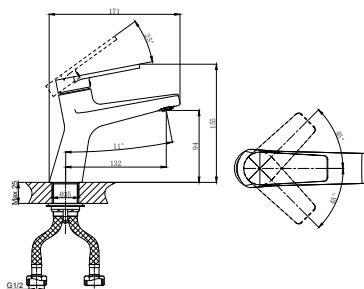

DA1523708B18

Душевая система

Цвет: матовый белый

Монтаж: на стену

Картридж: D-35 мм

Комплектация

- смеситель;
- эксцентрики – 2шт;
- декоративная шайба (отражатель) – 2шт;
- штанга;
- крепление для штанги;
- кронштейн для верхнего душа;
- шланг душевой;
- лейка душевая;
- держатель душевой лейки;
- паспорт.

DA1522108

Однорычажный смеситель для раковины низкий

Цвет: матовый белый

Монтаж: на раковину

Картридж: D-35 мм

Комплектация

- смеситель;
- гибкая подводка - 2шт;
- крепежная гайка;
- паспорт изделия;
- брендовая сумка.