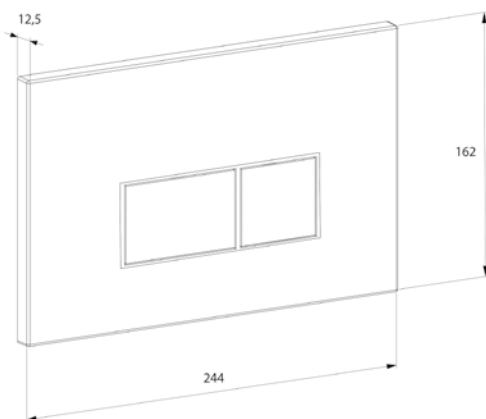

DB1499016
Клавиша смыва D&K
Коллекция: Rhein
Цвет: белый