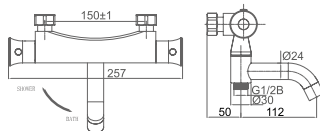

Термостатический смеситель для душа

Цвет: хром

Монтаж: на стену

Картридж: термостатический

Комплектация

- смеситель;
- душевой шланг;
- ручная лейка;
- эксцентрик – 2 шт.;
- декоративный отражатель – 2 шт.;
- держатель для лейки;
- паспорт изделия;
- брендовая сумка.