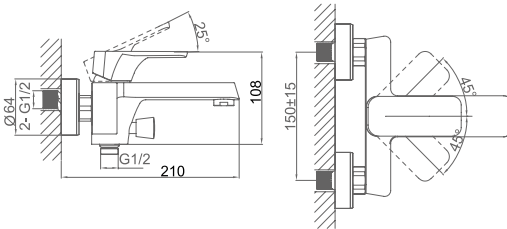

DA1433216

Однорычажный смеситель для ванны

Цвет: белый-хром

Монтаж: на стену

Картридж: D-38,5 мм

Комплектация

- смеситель;
- душевой шланг;
- ручная лейка;
- эксцентрик – 2 шт.;
- декоративный отражатель – 2 шт.;
- держатель для лейки;
- паспорт изделия;
- брендовая сумка.