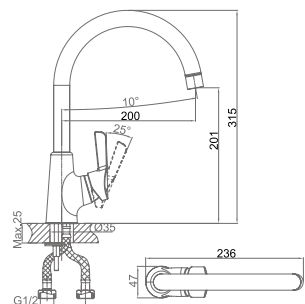

**DA1462101**

**Однорычажный смеситель для раковины**

**Цвет:** хром

**Монтаж:** на раковину

**Картридж:** D-35 мм

**Комплектация**

- смеситель;
- гибкая подводка – 2 шт.;
- крепежная гайка;
- паспорт изделия;
- брендовая сумка.