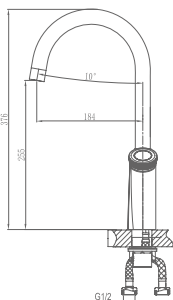

DA1482401

Кнопочный смеситель для кухни
Цвет: хром

Монтаж: на мойку
Картридж: D-35 мм
Комплектация

- смеситель;
- гибкая подводка – 2 шт.;
- крепежная гайка;
- паспорт изделия;
- брендовая сумка.