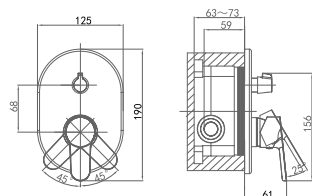

DA1395801
Однорычажный
встраиваемый смеситель
для душа
Цвет: хром
Монтаж: встраиваемый
Картридж: D-35 мм
Комплектация

- внутренний блок;
- лицевая панель;
- верхняя душевая лейка;
- держатель для лейки;
- паспорт изделия;
- брендовая сумка.