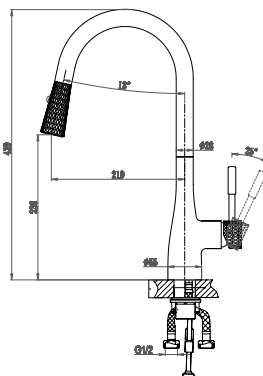

**DA1462504A**

Однорычажный смеситель для кухни с выдвижной лейкой

Цвет: хром-золото

Монтаж: на мойку

Картридж: D-35 мм

Комплектация

- смеситель;
- гибкая подводка – 2 шт.;
- крепежная гайка;
- паспорт изделия;
- брендовая сумка.