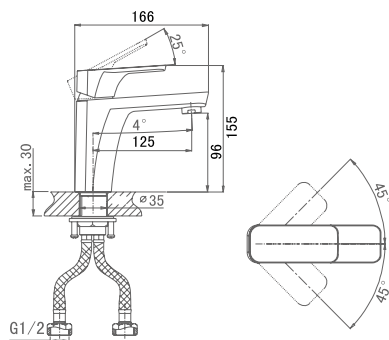

### DA2193701B17

Термостатическая душевая система

Цвет: хром

Монтаж: на стену

Картридж: термостатический

Комплектация

- душевая система;
- душевой шланг;
- ручная лейка;
- эксцентрик – 2 шт.;
- декоративный отражатель – 2 шт.;
- держатель для лейки;
- верхний душ;
- паспорт изделия.