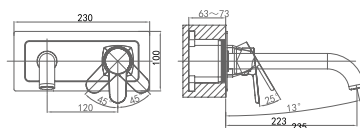

DA1394401

Однорычажный встраиваемый смеситель для раковины
Цвет: хром
Монтаж: встраиваемый
Картридж: D-35 мм
Комплектация

- внутренний блок;
- лицевая панель;
- паспорт изделия;
- брендовая сумка.