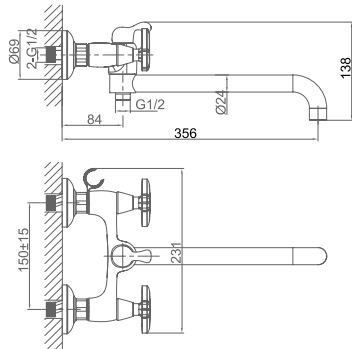

DA1383341

Двухзахватный смеситель

для ванны

Цвет: хром

Монтаж: на стену

Кран-букса

Комплектация

- смеситель;
- душевой шланг;
- ручная лейка;
- эксцентрик – 2 шт.;
- декоративный отражатель – 2 шт.;
- держатель для лейки;
- паспорт изделия;
- брендовая сумка.