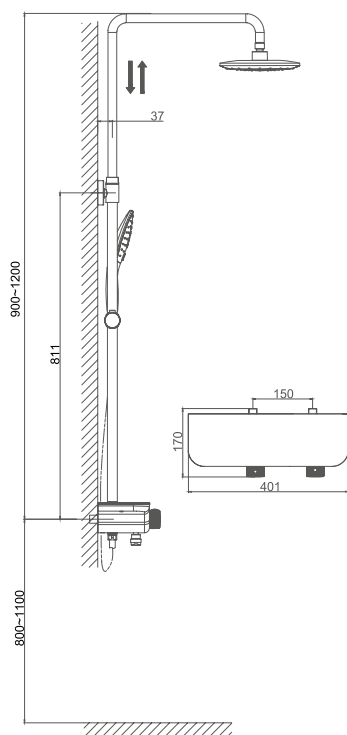

### DA2183716G15

Термостатическая душевая система

Цвет: хром

Монтаж: на стену

Картридж: термостатический

Комплектация

- душевая система;
- душевой шланг;
- ручная лейка;
- эксцентрик – 2 шт.;
- декоративный отражатель – 2 шт.;
- держатель для лейки;
- верхний душ;
- паспорт изделия.