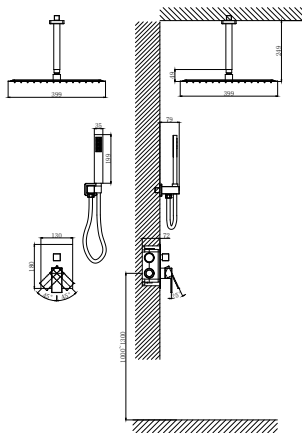

**DA1515707A04**

**Душевая система для душа встраиваемая**

**Цвет:** матовое золото

**Монтаж:** на стену

**Картридж:** D-35 мм

**Комплектация**

- смеситель;
- встраиваемая часть: блок;
- держатель ручного душа;
- ручная лейка;
- держатель верхнего душа;
- тропический верхний душ;
- душевой шланг;
- паспорт;
- брендовая сумка.