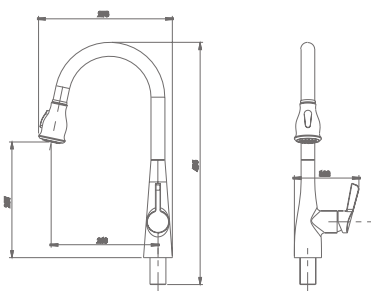

**DA1462401**

**Однорычажный смеситель для кухни**

**Цвет:** хром

**Монтаж:** на мойку

**Картридж:** D-35 мм

**Комплектация**

- смеситель;
- гибкая подводка – 2 шт.;
- крепежная гайка;
- паспорт изделия;
- брендовая сумка.