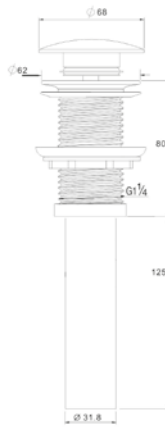

DC9001

Выпуск для раковины D&K 1/4" клик-клак
Цвет крышки: хром

DC9016

Выпуск для раковины D&K 1/4" клик-клак
Цвет крышки: белый

DC9025

Выпуск для раковины D&K 1/4" клик-клак
Цвет крышки: черный