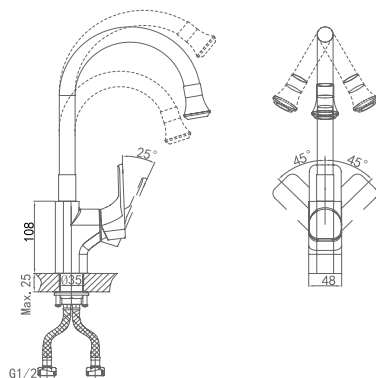

**DA1432481**

**Однорычажный смеситель для кухни**

**Цвет:** хром

**Монтаж:** на мойку

**Картридж:** D-38,5 мм

**Комплектация**

- смеситель;
- гибкая подводка – 2 шт.;
- крепежная гайка;
- паспорт изделия;
- брендовая сумка.