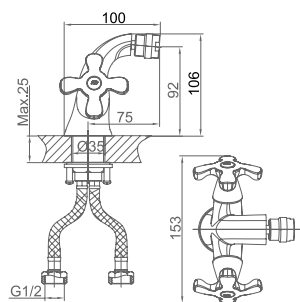

DA1412201

Двухзахватный смеситель для биде

Цвет: хром

Монтаж: на биде

Кран-букса

Комплектация

- смеситель;
- гибкая подводка – 2 шт.;
- крепежная гайка;
- паспорт изделия;
- брендовая сумка.