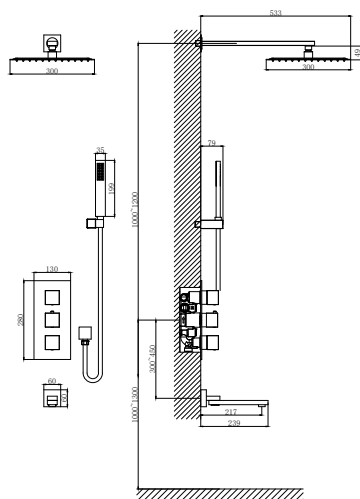

DA2515606A04

Душевая система для ванны и душа встраиваемая термостатическая с изливом

Цвет: серый графит

Монтаж: на стену

Картридж: D-35 мм

Комплектация

- смеситель;
- встраиваемая часть: блок;
- излив;
- держатель ручного душа;
- ручная лейка;
- держатель верхнего душа;
- тропический верхний душ;
- душевой шланг;
- паспорт;
- брендовая сумка.