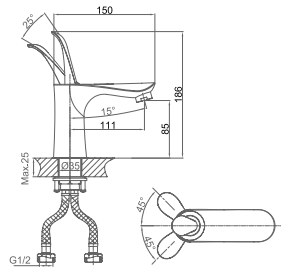

DA1032156

Однорычажный смеситель

для раковины

Цвет: белый-хром

Монтаж: на раковину

Картридж: D-35 мм

Комплектация

- смеситель;
- гибкая подводка – 2 шт.;
- крепежная гайка;
- паспорт изделия;
- брендовая сумка.