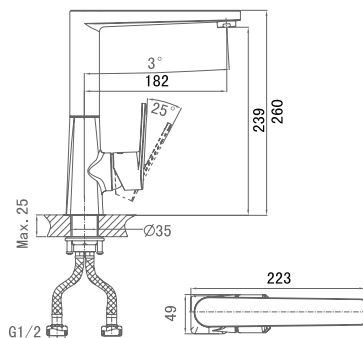

DA1322401

Однорычажный смеситель для кухни

Цвет: хром

Монтаж: на мойку

Картридж: D-38,5 мм

Комплектация

- смеситель;
- гибкая подводка – 2 шт.;
- крепежная гайка;
- паспорт изделия;
- брендовая сумка.