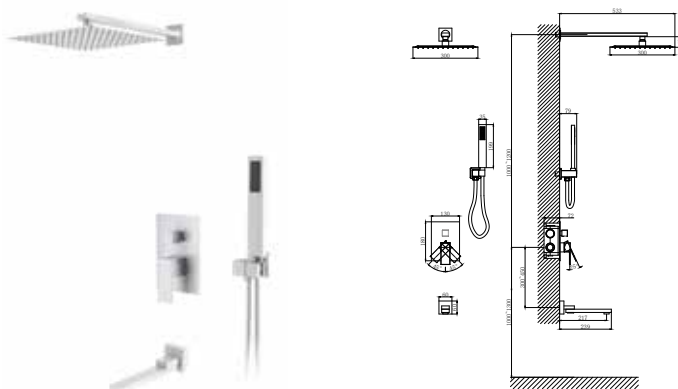

DA1515608A04

Душевая система для ванны и душа встраиваемая с изливом
Цвет: матовый белый
Монтаж: на стену
Картридж: D-35 мм
Комплектация

- смеситель;
- встраиваемая часть: блок;
- излив;
- держатель ручного душа;
- ручная лейка;
- держатель верхнего душа;
- тропический верхний душ;
- душевой шланг;
- паспорт;
- брендовая сумка.