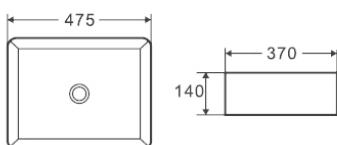

**DT1020116**  
 Раковина накладная D&K  
 Коллекция: Venice  
 Цвет: белый  
 490 × 395 × 150мм

**DT1020616**  
 Раковина накладная D&K  
 Коллекция: Venice  
 Цвет: белый  
 410 × 410 × 150мм

**DT1510916**  
 Раковина накладная  
 Коллекция: Quadro  
 Цвет: белый  
 430 × 425 × 175мм