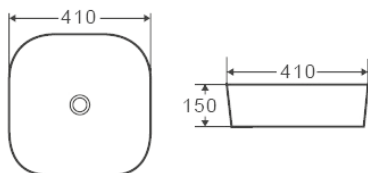

**DT1020116**  
 Раковина накладная D&K  
 Коллекция: Venice  
 Цвет: белый  
 490 × 395 × 150мм

**DT1020616**  
 Раковина накладная D&K  
 Коллекция: Venice  
 Цвет: белый  
 410 × 410 × 150мм

**DT1510916**  
 Раковина накладная  
 Коллекция: Quadro  
 Цвет: белый  
 430 × 425 × 175мм