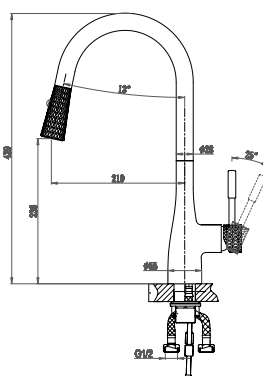

**DA1462517A**

Однорычажный смеситель для кухни с выдвижной лейкой

Цвет: чёрный-золото

Монтаж: на мойку

Картридж: D-35 мм

Комплектация

- смеситель;
- гибкая подводка – 2 шт.;
- крепежная гайка;
- паспорт изделия;
- брендовая сумка.