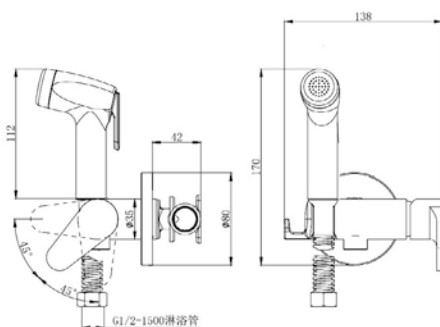

### DA1395001

**Однорычажный  
встраиваемый смеситель  
для гигиенического душа**

**Цвет:** хром

**Монтаж:** встраиваемый

**Картридж:** D-35 мм

**Комплектация**

- внутренний блок;
- лицевая панель;
- подключение для душевого шланга;
- паспорт изделия;
- брендовая сумка.