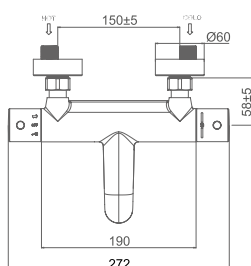

**DA2123101**

Термостатический смеситель для душа

Цвет: хром

Монтаж: на стену

Картридж: термостатический

Комплектация

- смеситель;
- душевой шланг;
- ручная лейка;
- эксцентрик – 2 шт.;
- декоративный отражатель – 2 шт.;
- держатель для лейки;
- паспорт изделия;
- брендовая сумка.