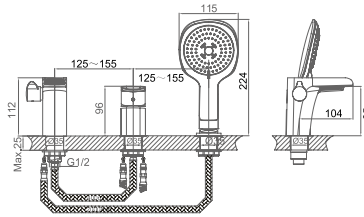

DA1434216

Каскадный однорычажный смеситель на борт ванны

Цвет: белый-хром

Монтаж: на борт ванны

Картридж: D-38,5 мм

Комплектация

- смеситель;
- душевой шланг;
- ручная лейка;
- соединительный шланг;
- паспорт изделия;
- брендовая сумка.