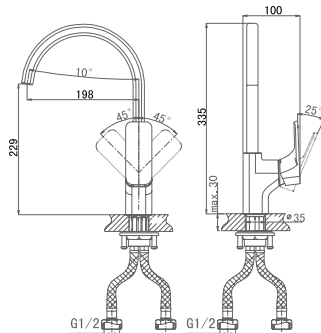

DA1432403

Однорычажный смеситель для кухни
Цвет: золото
Монтаж: на мойку
Картридж: D-38,5 мм
Комплектация

- смеситель;
- гибкая подводка – 2 шт.;
- крепежная гайка;
- паспорт изделия;
- брендовая сумка.