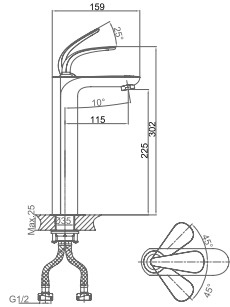

DA1022041

Однорычажный смеситель

для раковины

Цвет: хром

Монтаж: на раковину

Картридж: D-35 мм

Комплектация

- смеситель;
- гибкая подводка – 2 шт.;
- крепежная гайка;
- паспорт изделия;
- брендовая сумка.