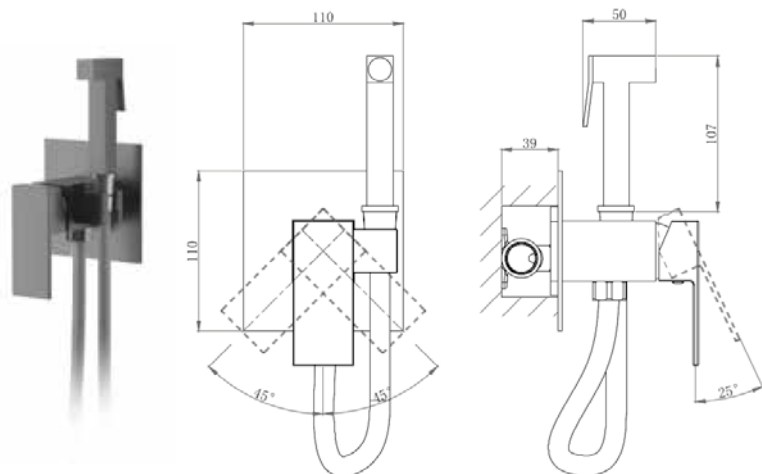

**DA2515705A04**

**Душевая система для душа встраиваемая термостатическая**

**Цвет:** черный

**Монтаж:** на стену

**Картридж:** D-35 мм

**Комплектация**

- смеситель;
- встраиваемая часть: блок;
- держатель ручного душа;
- ручная лейка;
- держатель верхнего душа;
- тропический верхний душ;
- душевой шланг;
- паспорт;
- брендовая сумка.