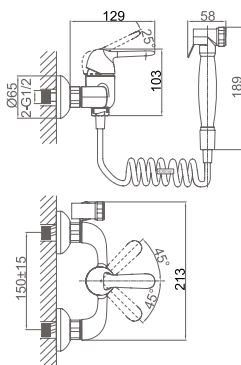

DA1344501

Однорычажный смеситель

для гигиенического душа

Цвет: хром

Монтаж: на стену

Картридж: D-35 мм

Комплектация

- смеситель;
- эксцентрик – 2 шт.;
- декоративный отражатель – 2 шт.;
- паспорт изделия;
- брендовая сумка.