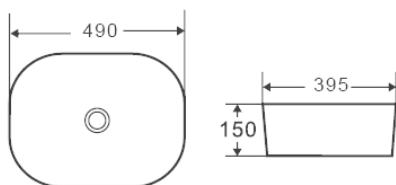

**DT1020116**  
 Раковина накладная D&K  
 Коллекция: Venice  
 Цвет: белый  
 490 × 395 × 150мм

**DT1020616**  
 Раковина накладная D&K  
 Коллекция: Venice  
 Цвет: белый  
 410 × 410 × 150мм

**DT1510916**  
 Раковина накладная  
 Коллекция: Quadro  
 Цвет: белый  
 430 × 425 × 175мм