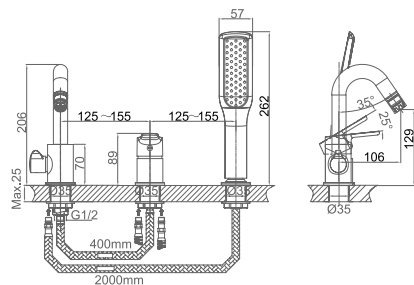

DA1394901

Врезной смеситель на борт ванны
Цвет: хром
Монтаж: на борт ванны
Картридж: D-35 мм
Комплектация

- смеситель;
- излив;
- душевой шланг;
- ручная лейка;
- соединительный шланг;
- паспорт изделия;
- брендовая сумка.