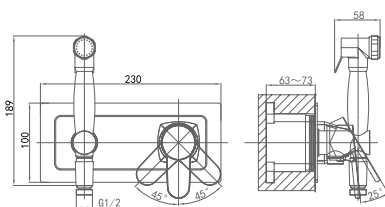

### DA1394541

**Однорычажный смеситель  
для гигиенического душа**

**Цвет:** хром

**Монтаж:** на стену

**Картридж:** D-35 мм

**Комплектация**

- смеситель;
- гигиенический душ;
- гигиенический шланг;
- эксцентрик – 2 шт.;
- декоративный отражатель – 2 шт.;
- паспорт изделия;
- брендовая сумка.