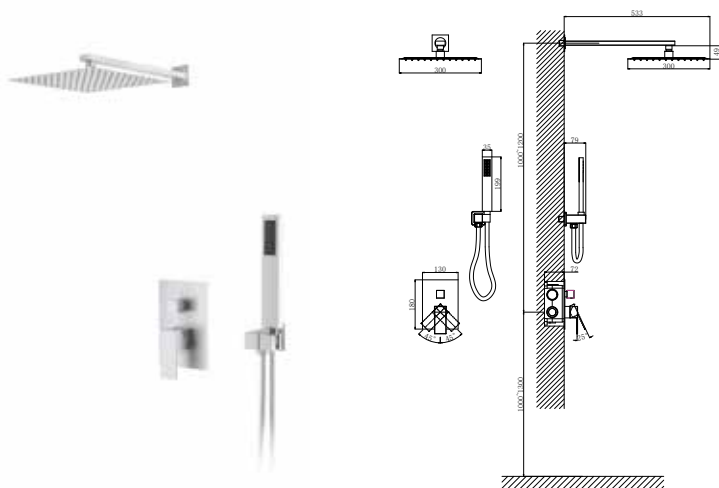

DA1515708A04

Душевая система для душа встраиваемая

Цвет: матовый белый

Монтаж: на стену

Картридж: D-35 мм

Комплектация

- смеситель;
- встраиваемая часть: блок;
- держатель ручного душа;
- ручная лейка;
- держатель верхнего душа;
- тропический верхний душ;
- душевой шланг;
- паспорт;
- брендовая сумка.