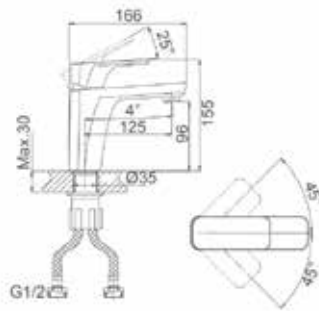

**DA1432116**

**Однорычажный смеситель для раковины**

**Цвет:** белый-хром

**Монтаж:** на раковину

**Картридж:** D-38,5 мм

**Комплектация**

- смеситель;
- гибкая подводка – 2 шт.;
- крепежная гайка;
- паспорт изделия;
- брендовая сумка.