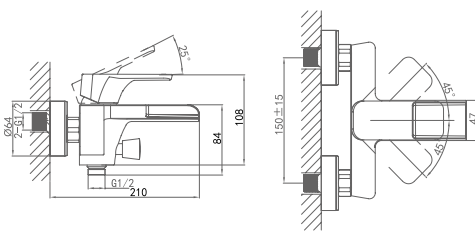

DA1433501

Каскадный смеситель для ванны

Цвет: хром

Монтаж: на стену

Картридж: D-38,5 мм

Комплектация

- смеситель;
- душевой шланг;
- ручная лейка;
- эксцентрик – 2 шт.;
- декоративный отражатель – 2 шт.;
- держатель для лейки;
- паспорт изделия;
- брендовая сумка.