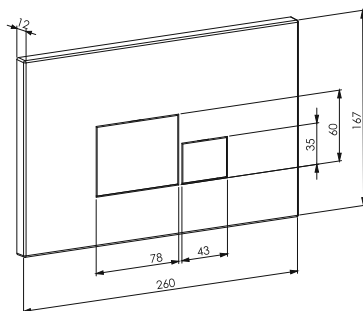

DB1519001
Клавиша смыка D&K
Коллекция: Quadro
Цвет: хром