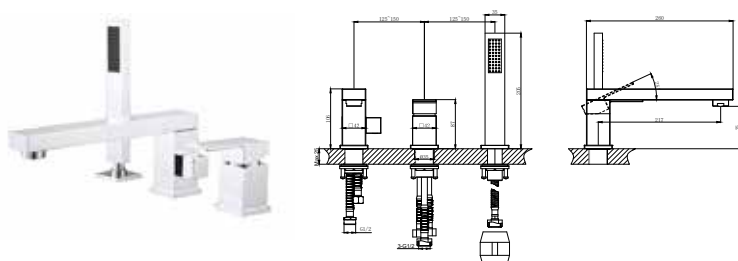

DA1514901

Однорычажный смеситель для ванны
Цвет: хром
Монтаж: на борт ванны
Картридж: D-35 мм
Комплектация

- смеситель;
- излив с переключателем-дивертором;
- блок смешивания;
- соединительный шланг;
- шланг душевой;
- лейка;
- паспорт;
- брендовая сумка.