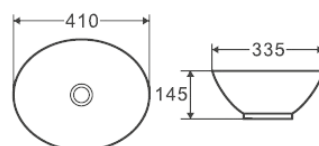

DT1390716

Раковина накладная D&K
Коллекция: Matrix
Цвет: белый

410 × 335 × 145мм