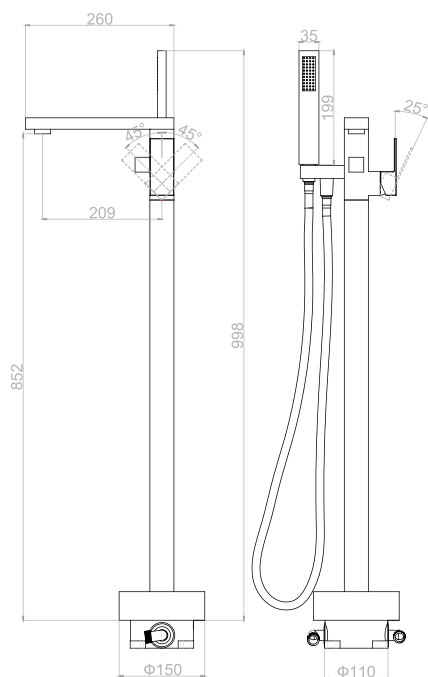

NEW!

**DA1516001**

Напольный смеситель для ванны с душем

Цвет: хром

Монтаж: на пол

Картридж: D-35 мм

Комплектация

- смеситель;
- внутренний блок;
- лейка;
- шланг;
- паспорт изделия.