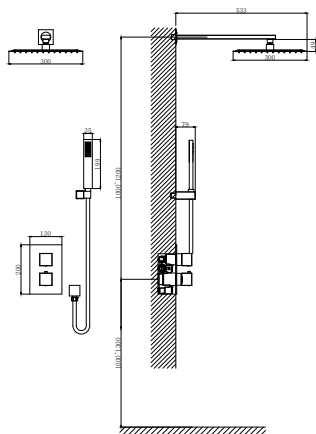

DA2515701A04

Душевая система для душа встраиваемая термостатическая

Цвет: хром

Монтаж: на стену

Картридж: D-35 мм

Комплектация

- смеситель;
- встраиваемая часть: блок;
- держатель ручного душа;
- ручная лейка;
- держатель верхнего душа;
- тропический верхний душ;
- душевой шланг;
- паспорт;
- брендовая сумка.