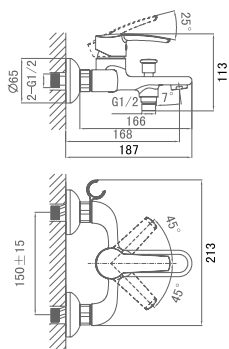

DA1363201
Однорычажный смеситель для ванны
Цвет: хром
Монтаж: на стену
Картридж: D-35 мм
Комплектация

- смеситель;
- душевой шланг;
- ручная лейка;
- эксцентрик – 2 шт.;
- декоративный отражатель – 2 шт.;
- держатель для лейки;
- паспорт изделия;
- брендовая сумка.