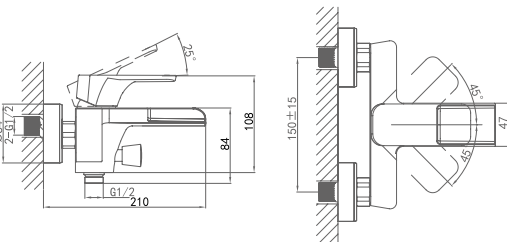

DA1433516

Каскадный однорычажный смеситель для ванны

Цвет: белый-хром

Монтаж: на стену

Картридж: D-38,5 мм

Комплектация

- смеситель;
- душевой шланг;
- ручная лейка;
- эксцентрик – 2 шт.;
- декоративный отражатель – 2 шт.;
- держатель для лейки;
- паспорт изделия;
- брендовая сумка.