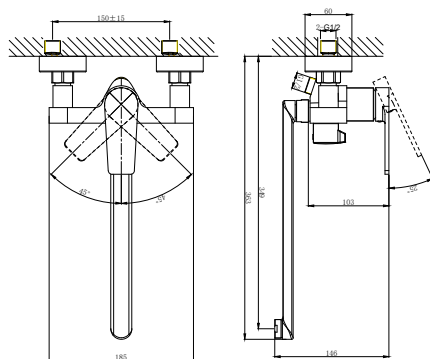

NEW!

**DA1523208**

**Однорычажный смеситель для ванны с душем короткий излив**

**Цвет: матовый белый**

**Монтаж: на стену**

**Картридж: D-35 мм**

**Комплектация**

- смеситель;
- эксцентрики – 2шт.;
- декоративная шайба (отражатель) – 2шт.;
- шланг душевой;
- лейка душевая – 3 режима;
- держатель душевой лейки;
- паспорт;
- брендовая сумка.