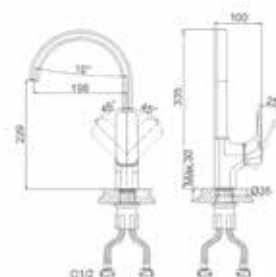

**DA1432416**

**Однорычажный смеситель для кухни**

**Цвет:** белый-хром

**Монтаж:** на мойку

**Картридж:** D-38,5 мм

**Комплектация**

- смеситель;
- гибкая подводка – 2 шт.;
- крепежная гайка;
- паспорт изделия;
- брендовая сумка.