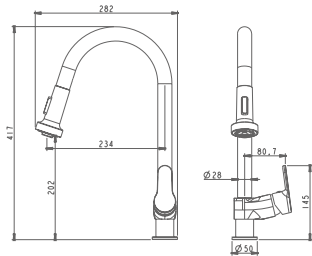

DA1392501

Однорычажный смеситель для кухни с выдвижной лейкой
Цвет: хром
Монтаж: на мойку
Картридж: D-35 мм
Комплектация

- смеситель;
- гибкая подводка – 2 шт.;
- крепежная гайка;
- паспорт изделия;
- брендовая сумка.