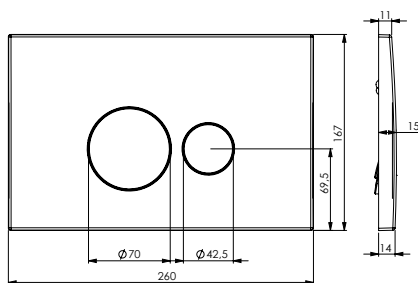

DB1029002
Клавиша смыва D&K
Коллекция: Venice
Цвет: матовый хром