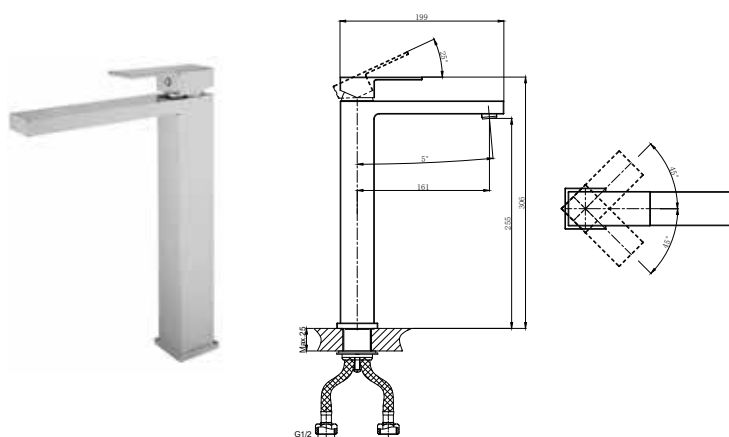

DA1512001

Однорычажный смеситель для раковины высокий
Цвет: хром
Монтаж: на раковину
Картридж: D-35 мм
Комплектация

- смеситель;
- гибкая подводка – 2шт.;
- крепежная гайка;
- паспорт изделия;
- брендовая сумка.