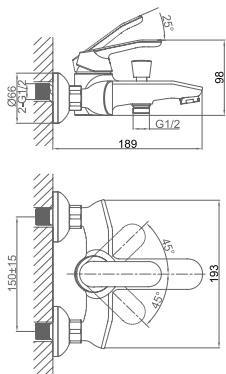

**DA1062301**

**Однорычажный смеситель для кухни**

**Цвет:** хром

**Монтаж:** на мойку

**Картридж:** D-38,5 мм

**Комплектация**

- смеситель;
- гибкая подводка – 2 шт.;
- крепежная гайка;
- паспорт изделия;
- брендовая сумка.