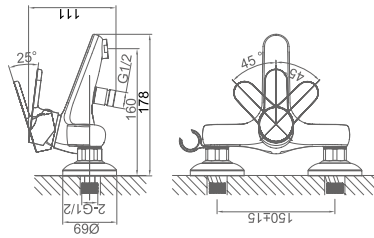

DA1393201

Однорычажный смеситель для ванны
Цвет: хром
Монтаж: на стену
Картридж: D-35 мм
Комплектация

- смеситель;
- душевой шланг;
- ручная лейка;
- эксцентрик – 2 шт.;
- декоративный отражатель – 2 шт.;
- держатель для лейки;
- паспорт изделия;
- брендовая сумка.