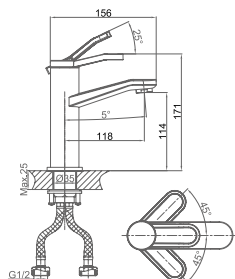

DA1062141

**Однорычажный смеситель
для раковины**

Цвет: хром

Монтаж: на раковину

Картридж: D-35 мм

Комплектация

- смеситель;
- гибкая подводка – 2 шт.;
- крепежная гайка;
- паспорт изделия;
- брендовая сумка.