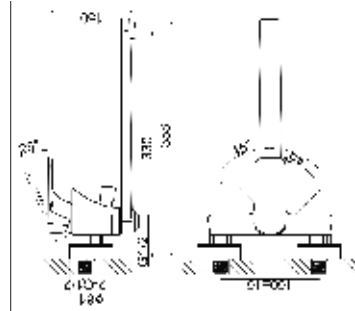

DA1433326

Однорычажный смеситель для ванны

Цвет: белый матовый

Монтаж: на стену

Картридж: D-38,5 мм

Комплектация

- смеситель;
- душевой шланг;
- ручная лейка;
- эксцентрик – 2 шт.;
- декоративный отражатель – 2 шт.;
- держатель для лейки;
- паспорт изделия;
- брендовая сумка.