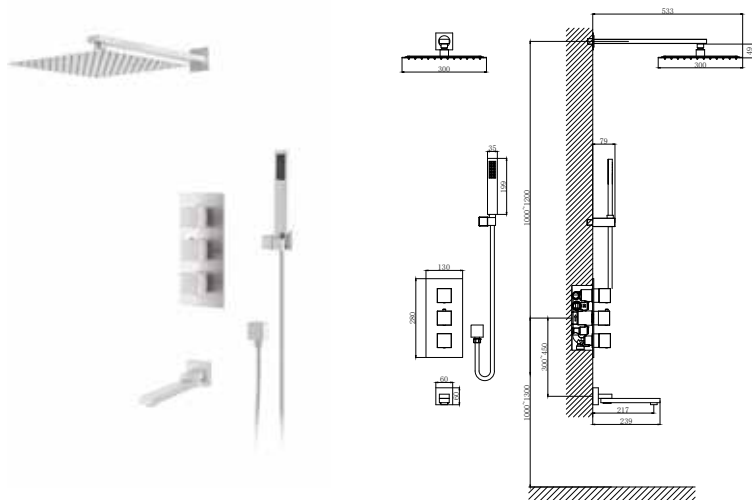

DA2515608A04

Душевая система для ванны и душа встраиваемая термостатическая с изливом

Цвет: матовый белый

Монтаж: на стену

Картридж: D-35 мм

Комплектация

- смеситель;
- встраиваемая часть: блок;
- излив;
- держатель ручного душа;
- ручная лейка;
- держатель верхнего душа;
- тропический верхний душ;
- душевой шланг;
- паспорт;
- брендовая сумка.