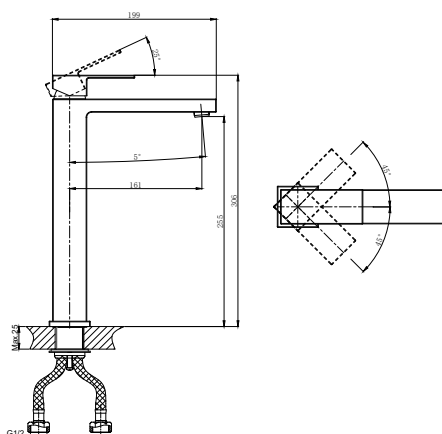

DA1512005

Однорычажный смеситель для раковины высокий
Цвет: черный
Монтаж: на раковину
Картридж: D-35 мм
Комплектация

- смеситель;
- гибкая подводка – 2шт.;
- крепежная гайка;
- паспорт изделия;
- брендовая сумка.