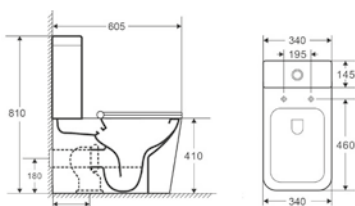

Сидение: микролифт

530 × 360 × 365мм

**DT1397016**

Унитаз-компакт безбодковый D&K

Коллекция: Matrix

Цвет: белый

Сидение: микролифт

625 × 385 × 835мм