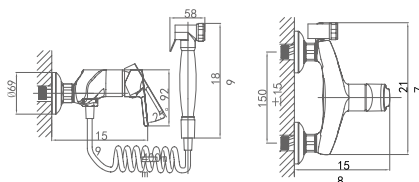

### DA1394801

**Однорычажный  
встраиваемый смеситель  
для ванны**

**Цвет:** хром

**Монтаж:** встраиваемый

**Картридж:** D-35 мм

**Комплектация**

- внутренний блок;
- лицевая панель;
- паспорт изделия;
- брендовая сумка.