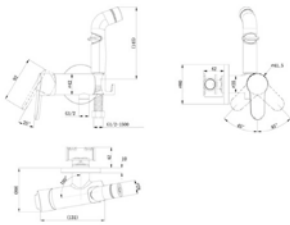

### DA1394501

**Однорычажный  
встраиваемый смеситель  
для гигиенического душа**

**Цвет:** хром

**Монтаж:** встраиваемый

**Картридж:** D-35 мм

**Комплектация**

- внутренний блок;
- лицевая панель;
- паспорт изделия;
- брендовая сумка.