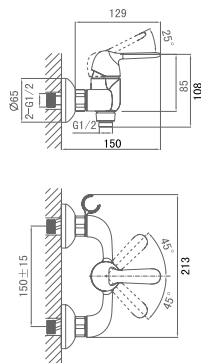

**DA1342401**

**Однорычажный смеситель для кухни**

**Цвет:** хром

**Монтаж:** на мойку

**Картридж:** D-35 мм

**Комплектация**

- смеситель;
- гибкая подводка – 2 шт.;
- крепежная гайка;
- паспорт изделия;
- брендовая сумка.