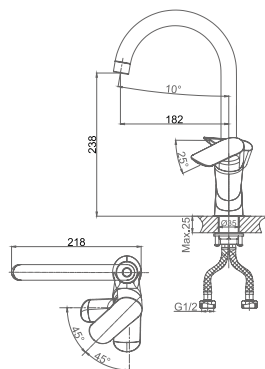

**DA1032201**

**Однорычажный смеситель для биде**

**Цвет:** хром

**Монтаж:** на биде

**Картридж:** D-38,5 мм

**Комплектация**

- смеситель;
- гибкая подводка – 2 шт.;
- крепежная гайка;
- брендовая сумка.

**DA1032401**