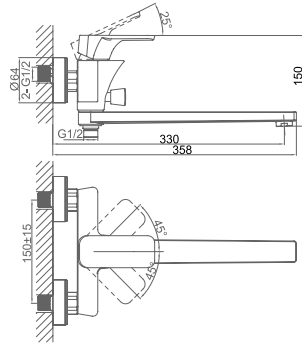

**DA1433203**

**Однорычажный смеситель для ванны**

**Цвет:** золото

**Монтаж:** на стену

**Картридж:** D-38,5 мм

**Комплектация**

- смеситель;
- душевой шланг;
- ручная лейка;
- эксцентрик – 2 шт.;
- декоративный отражатель – 2 шт.;
- держатель для лейки;
- паспорт изделия;
- брендовая сумка.