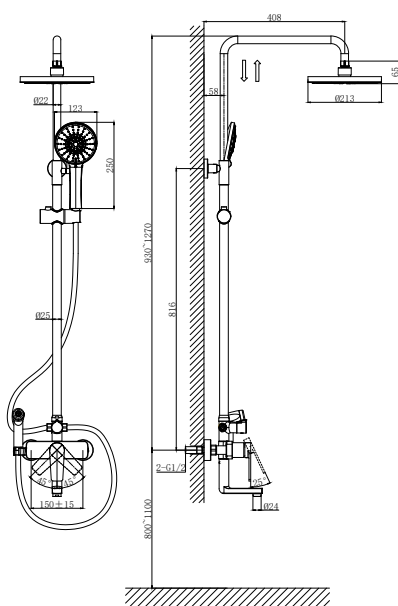

DA1523708B18

Душевая система

Цвет: матовый белый

Монтаж: на стену

Картридж: D-35 мм

Комплектация

- смеситель;
- эксцентрики – 2шт;
- декоративная шайба (отражатель) – 2шт;
- штанга;
- крепление для штанги;
- кронштейн для верхнего душа;
- шланг душевой;
- лейка душевая;
- держатель душевой лейки;
- паспорт.