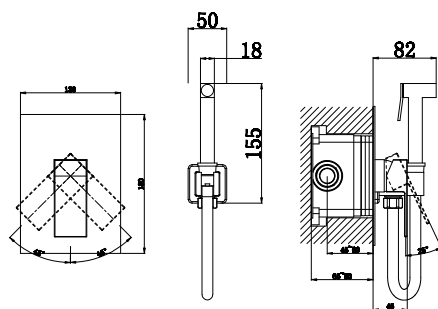

DA1515005

Однорычажный смеситель с гигиеническим душем
Цвет: черный
Монтаж: на стену
Картридж: D-35 мм
Комплектация

- смеситель;
- гигиенический душ;
- душевой шланг;
- встраиваемая часть: блок;
- паспорт;
- брендовая сумка.