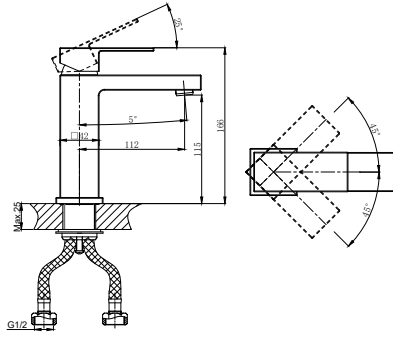

DA1512107
Однорычажный смеситель для раковины низкий
Цвет: матовое золото
Монтаж: на раковину
Картридж: D-35 мм
Комплектация

- смеситель;
- гибкая подводка – 2шт.;
- крепежная гайка;
- паспорт изделия;
- брендовая сумка.