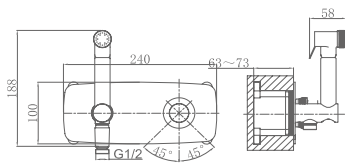

DA1484501

**Кнопочный
встраиваемый смеситель
для гигиенического душа**

Цвет: хром

Монтаж: встраиваемый

Картридж: D-35 мм

Комплектация

- внутренний блок;
- лицевая панель;
- паспорт изделия;
- брендовая сумка.