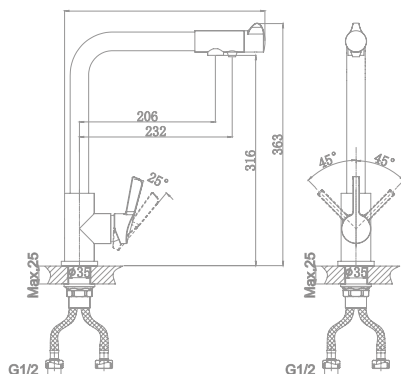

DA1462505B

Однорычажный смеситель для кухни с выдвижной лейкой

Цвет: хром-чёрный

Монтаж: на мойку

Картридж: D-35 мм

Комплектация

- смеситель;
- гибкая подводка – 2 шт.;
- крепежная гайка;
- паспорт изделия;
- брендовая сумка.

DA1461601

Однорычажный смеситель для кухни с подключением к фильтру

Цвет: хром

Монтаж: на мойку

Картридж: D-35 мм

Комплектация

- смеситель;
- гибкая подводка – 2 шт.;
- крепежная гайка;
- паспорт изделия;
- брендовая сумка.