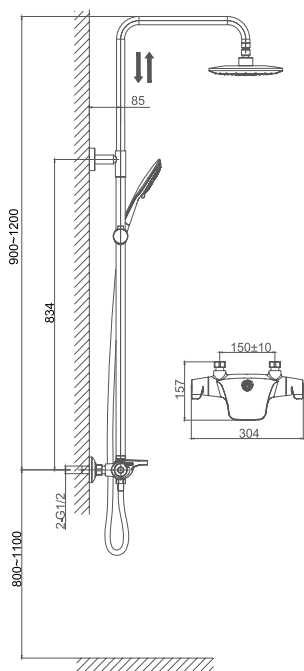

DA2143741B14

Термостатическая душевая система

Цвет: хром

Монтаж: на стену

Картридж: термостатический

Комплектация

- душевая система;
- душевой шланг;
- ручная лейка;
- эксцентрик – 2 шт.;
- декоративный отражатель – 2 шт.;
- держатель для лейки;
- верхний душ;
- паспорт изделия.