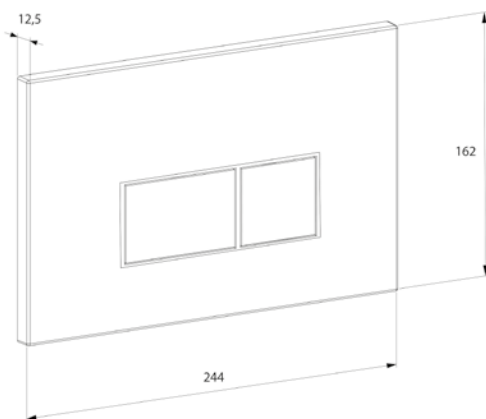

**4 ТОЧКИ** КРЕПЛЕНИЯ

НАГРУЗКА **ДО 400 КГ**

**ПОЛНЫЙ** КОМПЛЕКТ УСТАНОВКИ

ГАРАНТИЯ **10 ЛЕТ**

D18050127

Инсталляция рамная скрытого монтажа D&K  
Назначение: для подвесного унитаза  
Универсальная

500 × 117 × 1270мм