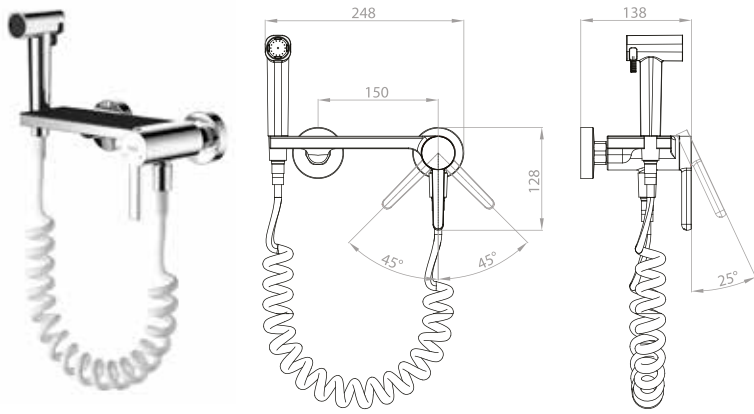

NEW!

DA1504541

Смеситель для душа с гигиеническим душем

Цвет: хром

Монтаж: на стену

Картридж: D-35 мм

Комплектация

- смеситель;
- лейка;
- шланг;
- паспорт;
- брендовая сумка.