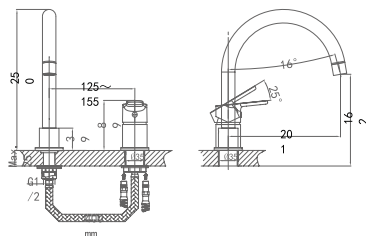

DA1394101

Врезной смеситель для раковины
Цвет: хром
Монтаж: на раковину
Картридж: D-35 мм
Комплектация

- смеситель;
- излив;
- гибкая подводка – 2 шт.;
- крепежная гайка;
- соединительный шланг;
- паспорт изделия;
- брендовая сумка.