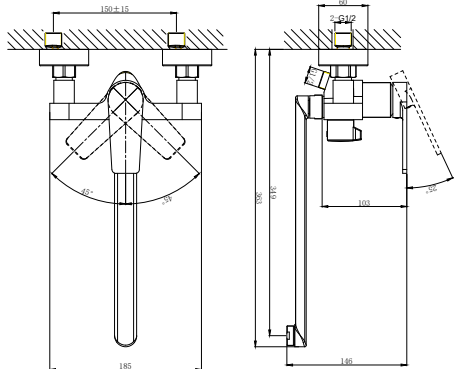

**DA1523301**

Однорычажный смеситель для ванны длинный излив

Цвет: хром

Монтаж: на стену

Картридж: D-35 мм

Комплектация

- смеситель;
- эксцентрики – 2шт.;
- декоративная шайба (отражатель) – 2шт.;
- шланг душевой;
- лейка душевая – 3 режима;
- держатель душевой лейки;
- паспорт;
- брендовая сумка