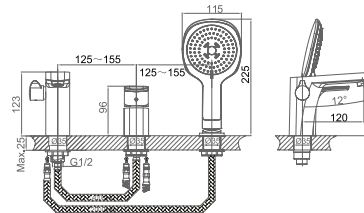

DA1434916

Каскадный врезной смеситель на борт ванны

Цвет: белый-хром

Монтаж: на борт ванны

Картридж: D-38,5 мм

Комплектация

- душевой шланг;
- ручная лейка;
- держатель для лейки;
- соединительный шланг;
- паспорт изделия;
- брендовая сумка.