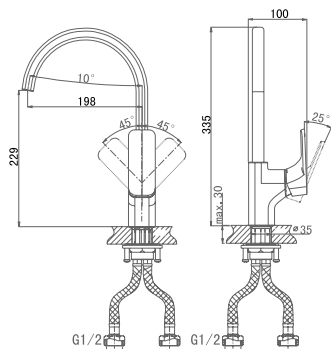

**DA1432801**

**Каскадный смеситель для раковины**

**Цвет:** хром

**Монтаж:** на раковину

**Картридж:** D-38,5 мм

**Комплектация**

- смеситель;
- гибкая подводка – 2 шт.;
- крепежная гайка;
- паспорт изделия;
- брендовая сумка.