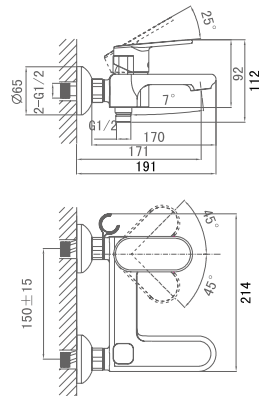

**DA1312401**

**Однорычажный смеситель для кухни**

**Цвет:** хром

**Монтаж:** на мойку

**Картридж:** D-38,5 мм

**Комплектация**

- смеситель;
- гибкая подводка – 2 шт.;
- крепежная гайка;
- паспорт изделия;
- брендовая сумка.