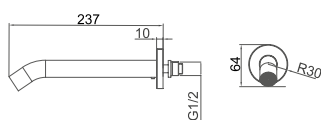

DA1395801
Однорычажный
встраиваемый смеситель
для душа
Цвет: хром
Монтаж: встраиваемый
Картридж: D-35 мм
Комплектация

- внутренний блок;
- лицевая панель;
- верхняя душевая лейка;
- держатель для лейки;
- паспорт изделия;
- брендовая сумка.