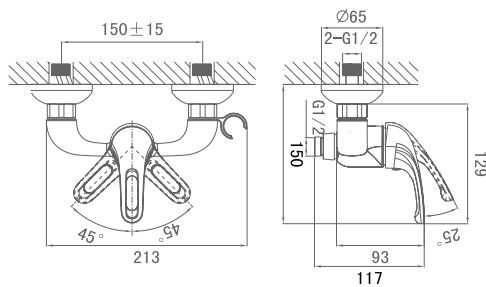

DA1373101

Однорычажный смеситель для душа
Цвет: хром
Монтаж: на стену
Картридж: D-35 мм
Комплектация

- смеситель;
- душевой шланг;
- ручная лейка;
- эксцентрик – 2 шт.;
- декоративный отражатель – 2 шт.;
- держатель для лейки;
- паспорт изделия;
- брендовая сумка.