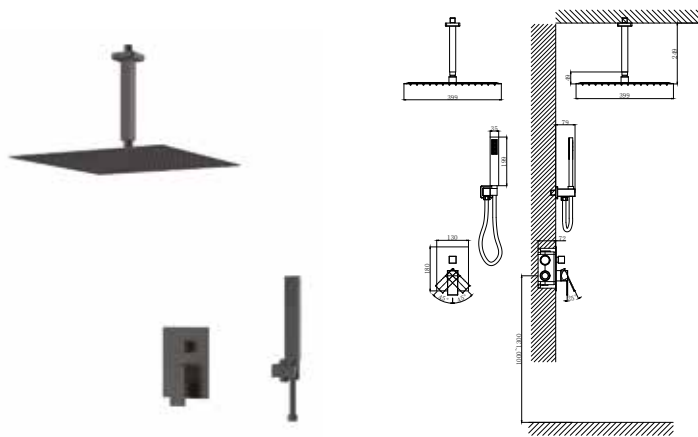

**DA1515705A04**

**Душевая система для душа встраиваемая**

**Цвет:** черный

**Монтаж:** на стену

**Картридж:** D-35 мм

**Комплектация**

- смеситель;
- встраиваемая часть: блок;
- держатель ручного душа;
- ручная лейка;
- держатель верхнего душа;
- тропический верхний душ;
- душевой шланг;
- паспорт;
- брендовая сумка.