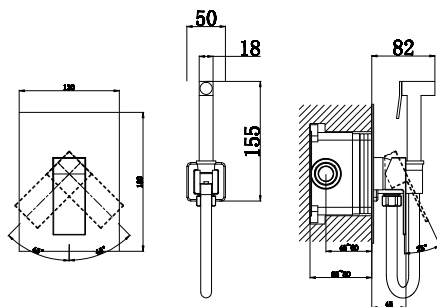

DA1515007
Однорычажный смеситель с гигиеническим душем
Цвет: матовое золото
Монтаж: на стену
Картридж: D-35 мм
Комплектация

- смеситель;
- гигиенический душ;
- душевой шланг;
- встраиваемая часть: блок;
- паспорт;
- брендовая сумка.