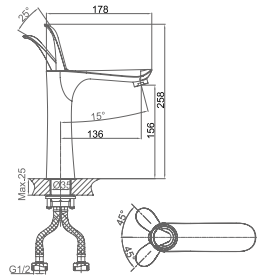

DA1032659

Однорычажный смеситель для раковины
Цвет: чёрный-золото
Монтаж: на раковину
Картридж: D-35 мм
Комплектация

- смеситель;
- гибкая подводка – 2 шт.;
- крепежная гайка;
- паспорт изделия;
- брендовая сумка.