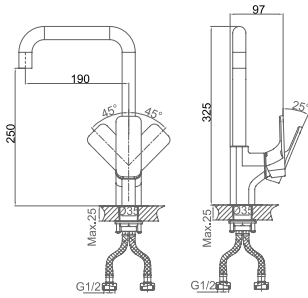

DA1432496

Однорычажный смеситель для кухни

Цвет: белый-хром

Монтаж: на мойку

Картридж: D-38,5 мм

Комплектация

- смеситель;
- гибкая подводка – 2 шт.;
- крепежная гайка;
- паспорт изделия;
- брендовая сумка.