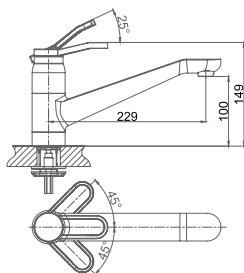

DA1062341

**Однорычажный смеситель
для кухни**

Цвет: хром

Монтаж: на мойку

Картридж: D-35 мм

Комплектация

- смеситель;
- гибкая подводка – 2 шт.;
- крепежная гайка;
- паспорт изделия;
- брендовая сумка.