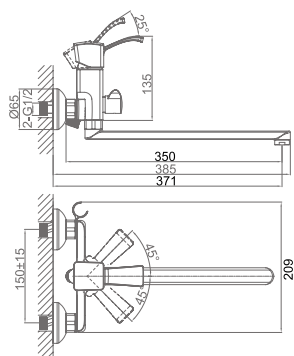

**DA1473201**

**Однорычажный смеситель для ванны**

**Цвет:** хром

**Монтаж:** на стену

**Картридж:** D-35 мм

**Комплектация**

- смеситель;
- душевой шланг;
- ручная лейка;
- эксцентрик – 2 шт.;
- декоративный отражатель – 2 шт.;
- держатель для лейки;
- паспорт изделия;
- брендовая сумка.