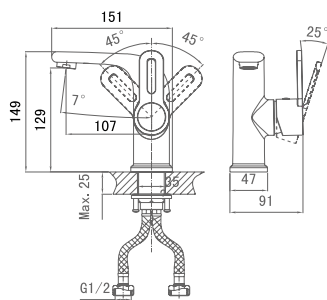

SALE

DA1352101

Однорычажный смеситель для раковины

Цвет: хром

Монтаж: на раковину

Картридж: D-35 мм

Комплектация

- смеситель;
- гибкая подводка – 2 шт.;
- крепежная гайка;
- паспорт изделия;
- брендовая сумка.