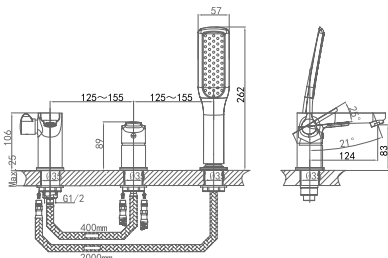

DA1394941

Врезной смеситель на борт ванны
Цвет: хром
Монтаж: на борт ванны
Картридж: D-35 мм
Комплектация

- смеситель;
- излив;
- душевой шланг;
- ручная лейка;
- соединительный шланг;
- паспорт изделия;
- брендовая сумка.