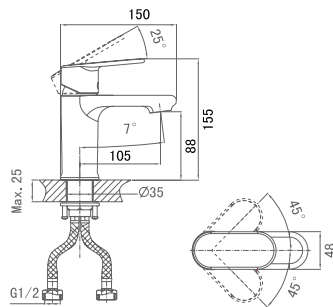

**DA1323701C05**

**Душевая система**

**Цвет:** хром

**Монтаж:** на стену

**Картридж:** D-38,5 мм

**Комплектация**

- душевая система;
- душевой шланг;
- ручная лейка;
- эксцентрик – 2 шт.;
- декоративный отражатель – 2 шт.;
- держатель для лейки;
- паспорт изделия.