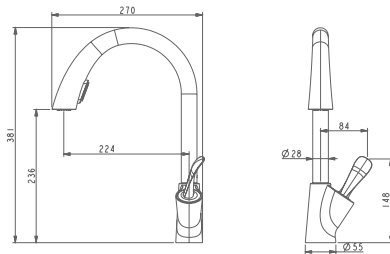

DA1032541

Однорычажный смеситель для кухни с выдвинутой лейкой
Цвет: хром
Монтаж: на мойку
Картридж: D-35 мм
Комплектация

- смеситель;
- гибкая подводка – 2 шт.;
- крепежная гайка;
- паспорт изделия;
- брендовая сумка.