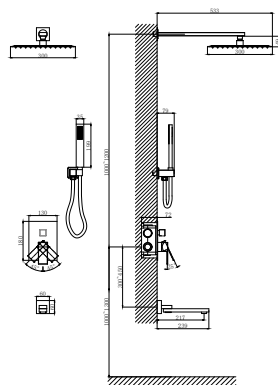

DA1515605A04

Душевая система для ванны и душа встраиваемая с изливом

Цвет: черный

Монтаж: на стену

Картридж: D-35 мм

Комплектация

- смеситель;
- встраиваемая часть: блок;
- излив;
- держатель ручного душа;
- ручная лейка;
- держатель верхнего душа;
- тропический верхний душ;
- душевой шланг;
- паспорт;
- брендовая сумка.