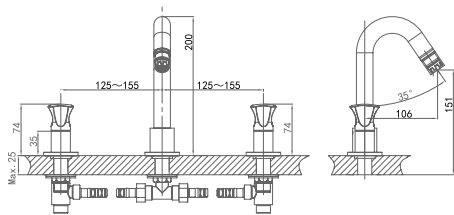

**DA1383301**

**Двухзахватный смеситель**

**для ванны**

**Цвет:** хром

**Монтаж:** на стену

**Кран-букса**

**Комплектация**

- смеситель;
- душевой шланг;
- ручная лейка;
- эксцентрик – 2 шт.;
- декоративный отражатель – 2 шт.;
- держатель для лейки;
- паспорт изделия;
- брендовая сумка.