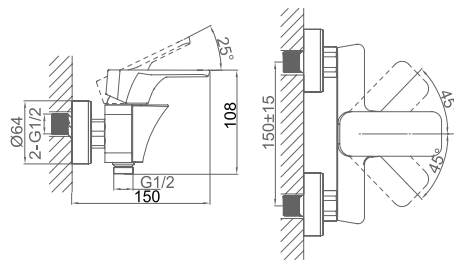

DA1433115

Однорычажный смеситель для душа

Цвет: чёрный-хром

Монтаж: на стену

Картридж: D-38,5 мм

Комплектация

- смеситель;
- душевой шланг;
- ручная лейка;
- эксцентрик – 2 шт.;
- декоративный отражатель – 2 шт.;
- держатель для лейки;
- паспорт изделия;
- брендовая сумка.