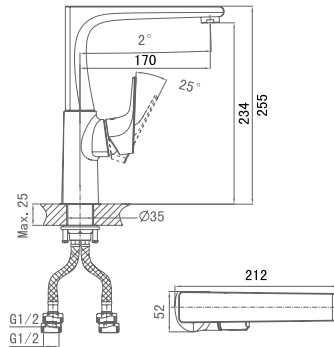

SALE

**DA1292101**

**Однорычажный смеситель для раковины**

**Цвет:** хром

**Монтаж:** на раковину

**Картридж:** D-38,5 мм

**Комплектация**

- смеситель;
- гибкая подводка – 2 шт.;
- крепежная гайка;
- паспорт изделия;
- брендовая сумка.