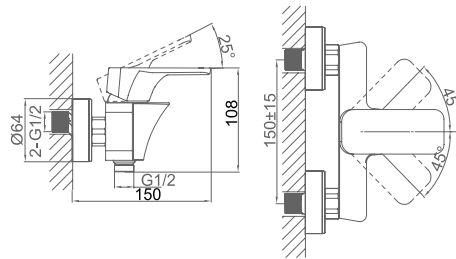

DA1433101

Однорычажный смеситель для душа

Цвет: хром

Монтаж: на стену

Картридж: D-38,5 мм

Комплектация

- смеситель;
- душевой шланг;
- ручная лейка;
- эксцентрик – 2 шт.;
- декоративный отражатель – 2 шт.;
- держатель для лейки;
- паспорт изделия;
- брендовая сумка.