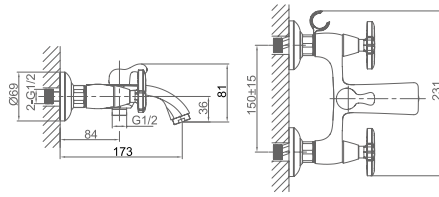

DA1383241

Двухзахватный смеситель

для ванны

Цвет: хром

Монтаж: на стену

Кран-букса

Комплектация

- смеситель;
- душевой шланг;
- ручная лейка;
- эксцентрик – 2 шт.;
- декоративный отражатель – 2 шт.;
- держатель для лейки;
- паспорт изделия;
- брендовая сумка.