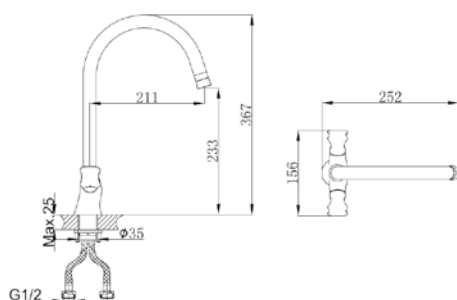

DA1382401

Двухзахватный смеситель для кухни

Цвет: хром

Монтаж: на мойку

Кран-букса

Комплектация

- смеситель;
- гибкая подводка – 2 шт.;
- крепежная гайка;
- паспорт изделия;
- брендовая сумка.