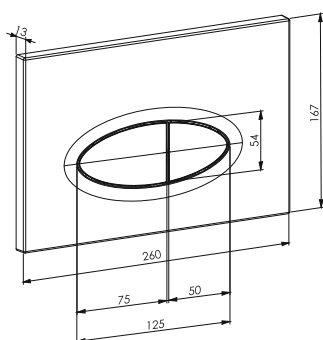

DB1399025
Клавиша смыва D&K
Коллекция: Rhein.Marx
Цвет: черный