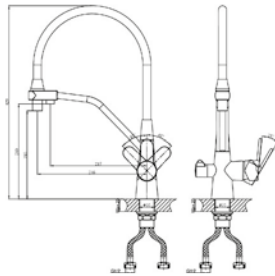

DA1391901

Однорычажный смеситель для кухни с подключением к фильтру
Цвет: хром
Монтаж: на мойку
Картридж: D-35 мм
Комплектация

- смеситель;
- гибкая подводка – 2 шт.;
- крепежная гайка;
- паспорт изделия;
- брендовая сумка.