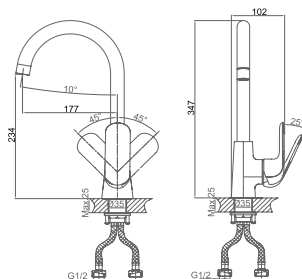

DA1022401

Однорычажный смеситель для кухни
Цвет: хром
Монтаж: на мойку
Картридж: D-38,5 мм
Комплектация

- смеситель;
- гибкая подводка – 2 шт.;
- крепежная гайка;
- паспорт изделия;
- брендовая сумка.