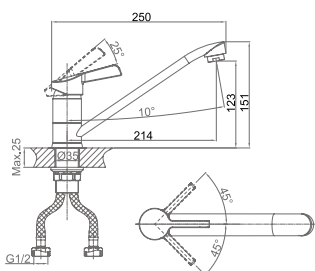

**DA1462341**

**Однорычажный смеситель для кухни**

**Цвет:** хром

**Монтаж:** на мойку

**Картридж:** D-35 мм

**Комплектация**

- смеситель;
- гибкая подводка – 2 шт.;
- крепежная гайка;
- паспорт изделия;
- брендовая сумка.