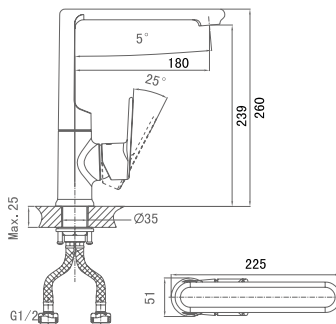

**DA1312001**

**Однорычажный смеситель для раковины**

**Цвет:** хром

**Монтаж:** на раковину

**Картридж:** D-38,5 мм

**Комплектация**

- смеситель;
- гибкая подводка – 2 шт.;
- крепежная гайка;
- паспорт изделия;
- брендовая сумка.