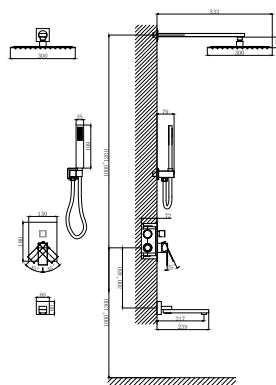

**DA1513701A04**

**Душевая система**

**Цвет:** хром

**Монтаж:** на стену

**Картридж:** D-35 мм

**Комплектация**

- смеситель;
- эксцентрики – 2 шт.;
- декоративная шайба (отражатель) – 2 шт.;
- штанга;
- крепление для штанги;
- кронштейн для верхнего душа;
- шланг душевой;
- лейка душевая;
- держатель душевой лейки;
- паспорт.