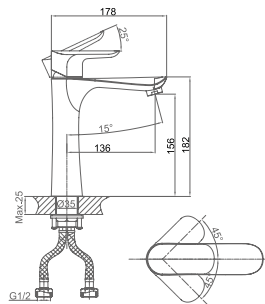

**DA1032101**

**Однорычажный смеситель для раковины**

**Цвет:** хром

**Монтаж:** на раковину

**Картридж:** D-38,5 мм

**Комплектация**

- смеситель;
- гибкая подводка – 2 шт.;
- крепежная гайка;
- паспорт изделия;
- брендовая сумка.