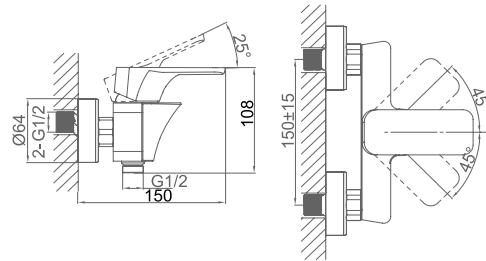

DA1433116

Однорычажный смеситель для душа

Цвет: белый-хром

Монтаж: на стену

Картридж: D-38,5 мм

Комплектация

- смеситель;
- душевой шланг;
- ручная лейка;
- эксцентрик – 2 шт.;
- декоративный отражатель – 2 шт.;
- держатель для лейки;
- паспорт изделия;
- брендовая сумка.