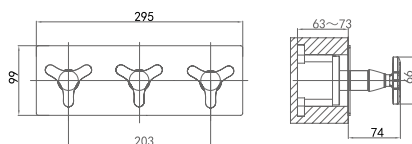

DA1384841

Двухзахватный

встраиваемый смеситель

для ванны и душа

Цвет: хром

Монтаж: встраиваемый

Кран-букса

Комплектация

- внутренний блок;
- лицевая панель;
- паспорт изделия;
- брендовая сумка.