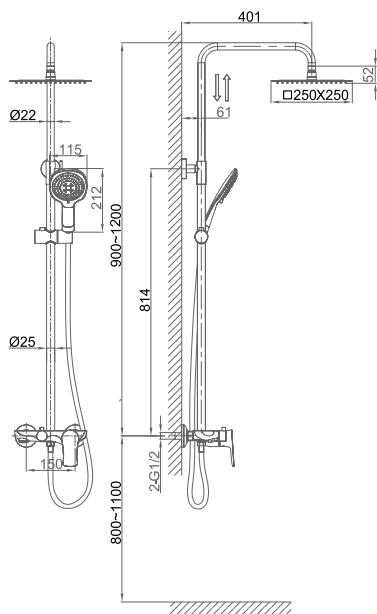

DA1273701B03

Душевая система

Цвет: хром

Монтаж: на стену

Картридж: D-38,5 мм

Комплектация

- душевая система;
- душевой шланг;
- ручная лейка;
- эксцентрик – 2 шт.;
- декоративный отражатель – 2 шт.;
- держатель для лейки;
- верхний душ;
- паспорт изделия.