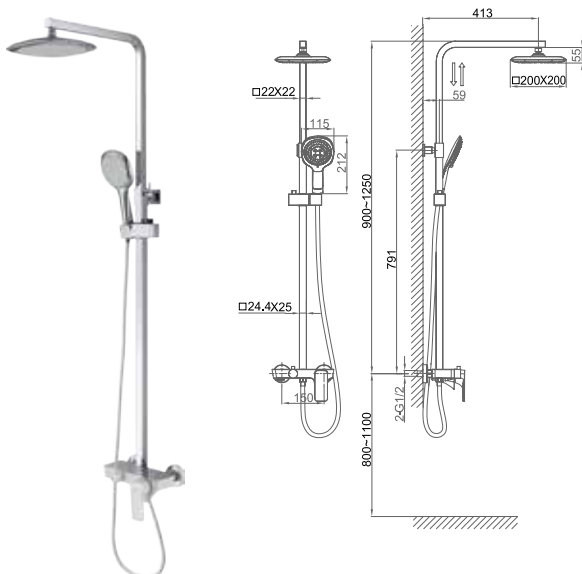

DA1433716A02

Душевая система

Цвет: белый-хром

Монтаж: на стену

Картридж: D-38,5 мм

Комплектация

- душевая система;
- душевой шланг;
- ручная лейка;
- эксцентрик – 2 шт.;
- декоративный отражатель – 2 шт.;
- держатель для лейки;
- верхний душ;
- паспорт изделия.