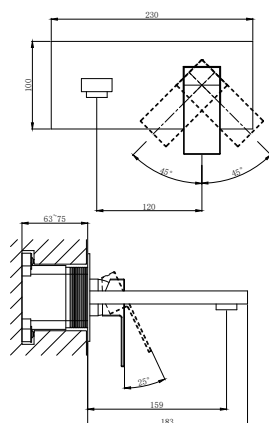

DA1514405

Однорычажный смеситель для раковины настенный

Цвет: черный

Монтаж: на стену

Картридж: D-35 мм

Комплектация

- смеситель внешняя часть;
- ручка;
- излив;
- встраиваемая часть: блок;
- паспорт;
- брендовая сумка.