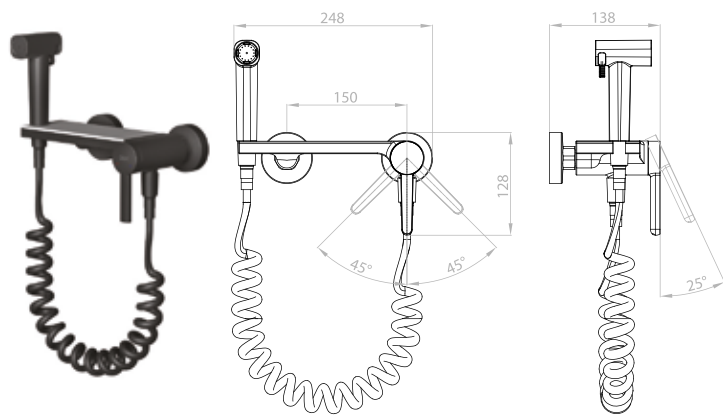

NEW!

DA1504541

Смеситель для душа с гигиеническим душем

Цвет: хром

Монтаж: на стену

Картридж: D-35 мм

Комплектация

- смеситель;
- лейка;
- шланг;
- паспорт;
- брендовая сумка.