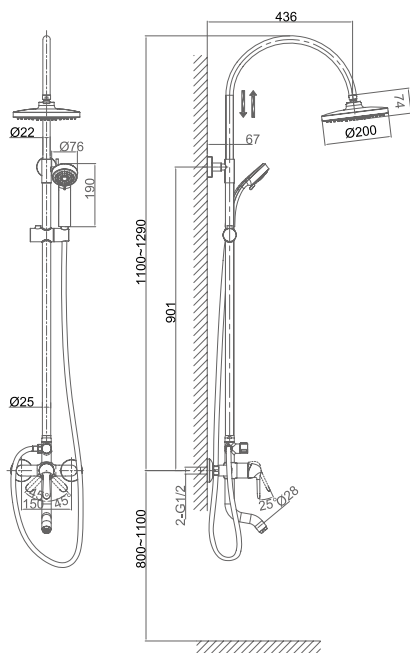

DA1343701C11

Душевая система

Цвет: хром

Монтаж: на стену

Картридж: D-35 мм

Комплектация

- смеситель;
- душевой шланг;
- ручная лейка;
- эксцентрик – 2 шт.;
- декоративный отражатель – 2 шт.;
- держатель для лейки;
- верхний душ;
- паспорт изделия.