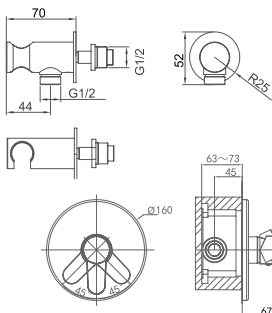

### DA1394581

**Однорычажный  
встраиваемый смеситель  
для гигиенического душа**

**Цвет:** хром

**Монтаж:** встраиваемый

**Картридж:** D-35 мм

**Комплектация**

- внутренний блок;
- лицевая панель;
- паспорт изделия;
- брендовая сумка.