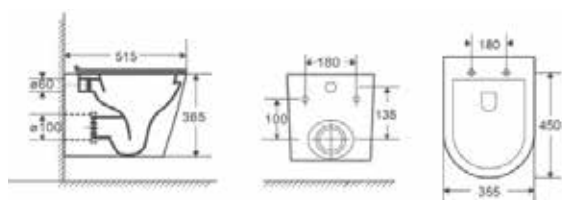

DT1026516

Унитаз подвесной безободковый (торнадо) D&K
Коллекция: Venice
Цвет: белый
Сидение: микролифт

515 × 355 × 365мм