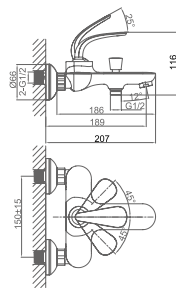

DA1023241

Однорычажный смеситель

для ванны

Цвет: хром

Монтаж: на стену

Картридж: D-35 мм

Комплектация

- смеситель;
- душевой шланг;
- ручная лейка;
- эксцентрик – 2 шт.;
- декоративный отражатель – 2 шт.;
- держатель для лейки;
- паспорт изделия;
- брендовая сумка.