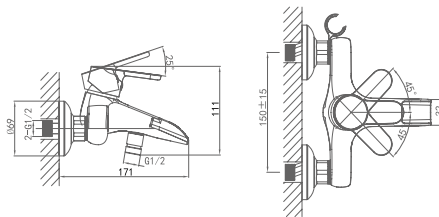

DA1393501

Каскадный однорычажный смеситель для ванны
Цвет: хром
Монтаж: на стену
Картридж: D-35 мм
Комплектация

- смеситель;
- душевой шланг;
- ручная лейка;
- эксцентрик – 2 шт.;
- декоративный отражатель – 2 шт.;
- держатель для лейки;
- паспорт изделия;
- брендовая сумка.