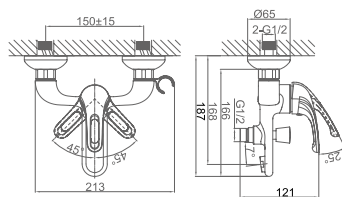

DA1373201

Однорычажный смеситель для ванны
Цвет: хром
Монтаж: на стену
Картридж: D-35 мм
Комплектация

- смеситель;
- душевой шланг;
- ручная лейка;
- эксцентрик – 2 шт.;
- декоративный отражатель – 2 шт.;
- держатель для лейки;
- паспорт изделия;
- брендовая сумка.