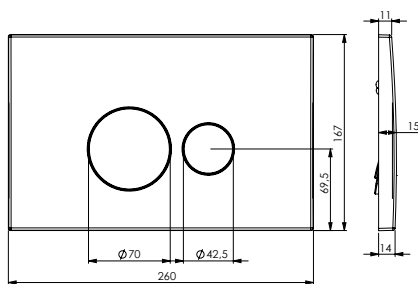

DB1029001
Клавиша смыва D&K
Коллекция: Venice
Цвет: хром