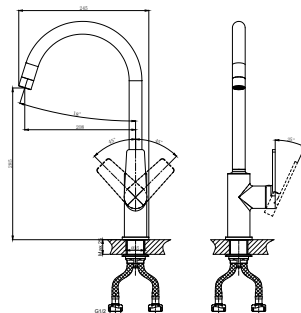

DA1522401

Однорычажный смеситель для кухонной мойки

Цвет: хром

Монтаж: на мойку

Картридж: D-35 мм

Комплектация

- смеситель;
- гибкая подводка – 2шт.;
- крепежная гайка;
- паспорт изделия;
- брендовая сумка.