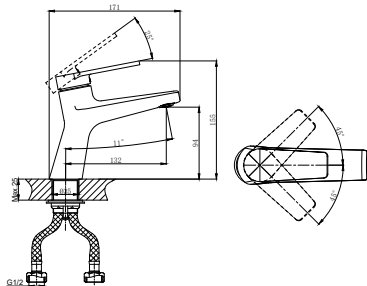

DA1522105

Однорычажный смеситель для раковины низкий

Цвет: черный

Монтаж: на раковину

Картридж: D-35 мм

Комплектация

- смеситель;
- гибкая подводка – 2шт.;
- крепежная гайка;
- паспорт изделия;
- брендовая сумка.