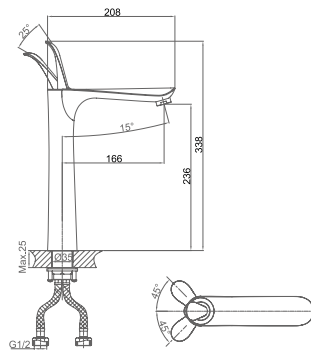

DA1032059

Однорычажный смеситель для раковины
Цвет: чёрный-золото
Монтаж: на раковину
Картридж: D-35 мм
Комплектация

- смеситель;
- гибкая подводка – 2 шт.;
- крепежная гайка;
- паспорт изделия;
- брендовая сумка.