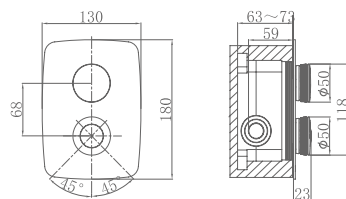

DA1484801

**Кнопочный
встраиваемый смеситель
для ванны**

Цвет: хром

Монтаж: встраиваемый

Картридж: D-35 мм

Комплектация

- внутренний блок;
- лицевая панель;
- паспорт изделия;
- брендовая сумка.