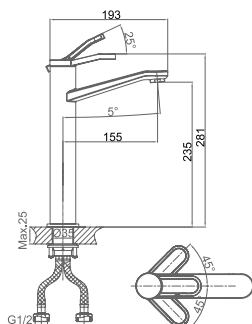

DA1062041

**Однорычажный смеситель
для раковины**

Цвет: хром

Монтаж: на раковину

Картридж: D-35 мм

Комплектация

- смеситель;
- гибкая подводка – 2 шт.;
- крепежная гайка;
- паспорт изделия;
- брендовая сумка.