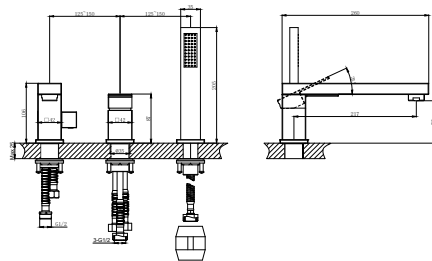

DA1514907
Однорычажный смеситель для ванны
Цвет: матовое золото
Монтаж: на борт ванны
Картридж: D-35 мм
Комплектация

- смеситель;
- излив с переключателем-дивертором;
- блок смешивания;
- соединительный шланг;
- шланг душевой;
- лейка;
- паспорт;
- брендовая сумка.