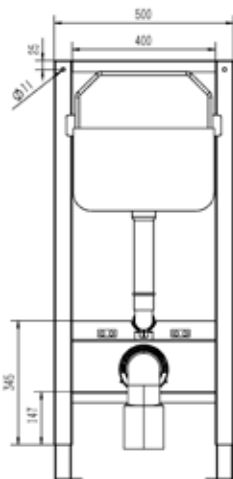

ОСОБАЯ ТЕХНОЛОГИЯ ПРОИЗВОДСТВА БАЧКА

Цельный бачок.

ПОКРЫТИЕ СТАЛЬНОЙ РАМЫ

Металлический каркас окрашен антикоррозийной эмалью.

УПРАВЛЕНИЕ: МЕХАНИЧЕСКОЕ

МАТЕРИАЛ: МЕТАЛЛ/ПЛАСТИК

УРОВЕНЬ ШУМА

При давлении 3 бар уровень шума до 13дБ.

Специальное покрытие бачка для воды изолятором (пенной) от шума, что также не позволяет образовываться конденсату при больших перепадах градусов.

4 ТОЧКИ КРЕПЛЕНИЯ

НАГРУЗКА **ДО 400 КГ**

ПОЛНЫЙ КОМПЛЕКТ УСТАНОВКИ

ГАРАНТИЯ **10 ЛЕТ**

D18050127

Инсталляция рамная скрытого монтажа D&K
Назначение: для подвесного унитаза
Универсальная

500 × 117 × 1270мм