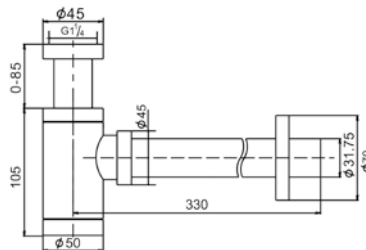

**DC9025**

Выпуск для раковины D&K 1/4" клик-клак  
Цвет крышки: черный

**DC9071**

Сифон D&K для умывальника  
Цвет крышки: хром

**DC9074**

Сифон D&K для умывальника  
Цвет крышки: хром

**DC9071**

Сифон D&K для умывальника  
Цвет крышки: черный