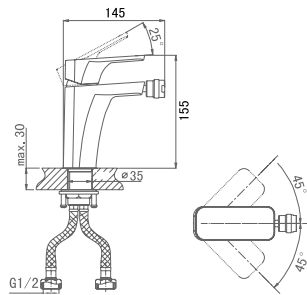

DA1432203

Однорычажный смеситель для биде
Цвет: золото
Монтаж: на биде
Картридж: D-38,5 мм
Комплектация

- смеситель;
- гибкая подводка – 2 шт.;
- крепежная гайка;
- паспорт изделия;
- брендовая сумка.