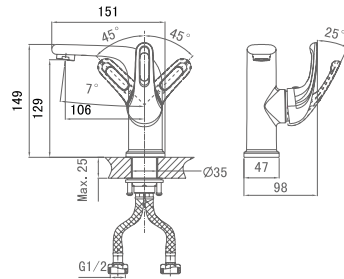

DA1372101

Однорычажный смеситель для раковины
Цвет: хром
Монтаж: на раковину
Картридж: D-35 мм
Комплектация

- смеситель;
- гибкая подводка – 2 шт.;
- крепежная гайка;
- паспорт изделия;
- брендовая сумка.