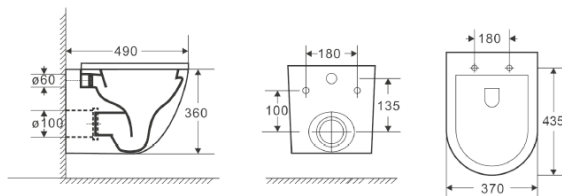

**DT1396016**

Унитаз подвесной безбодковый D&K

Коллекция: Matrix

Цвет: белый

Сидение: микролифт

490 × 370 × 360мм

**DT1396025**

Унитаз подвесной безбодковый D&K