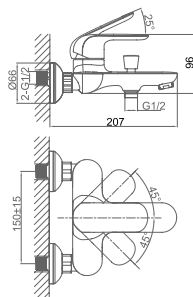

DA1023201

Однорычажный смеситель для кухни
Цвет: хром
Монтаж: на стену
Картридж: D-38,5 мм
Комплектация

- смеситель;
- душевой шланг;
- ручная лейка;
- эксцентрик – 2 шт.;
- декоративный отражатель – 2 шт.;
- держатель для лейки;
- паспорт изделия;
- брендовая сумка.