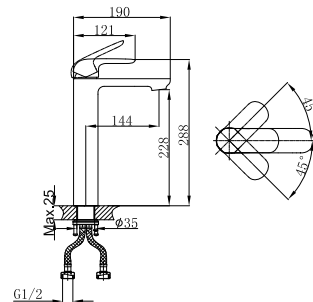

DA1022081

Однорычажный смеситель для раковины
Цвет: хром
Монтаж: на раковину
Картридж: D-38,5 мм
Комплектация

- смеситель;
- гибкая подводка – 2 шт.;
- крепежная гайка;
- паспорт изделия;
- брендовая сумка.