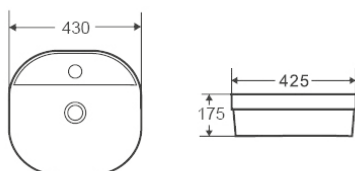

**DT1020116**  
 Раковина накладная D&K  
 Коллекция: Venice  
 Цвет: белый  
 490 × 395 × 150мм

**DT1020616**  
 Раковина накладная D&K  
 Коллекция: Venice  
 Цвет: белый  
 410 × 410 × 150мм

**DT1510916**  
 Раковина накладная  
 Коллекция: Quadro  
 Цвет: белый  
 430 × 425 × 175мм