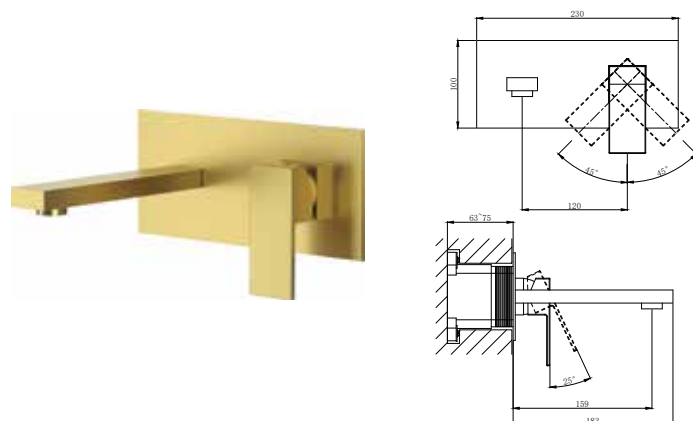

DA1514407

Однорычажный смеситель

для раковины настенный

Цвет: матовое золото

Монтаж: на стену

Картридж: D-35 мм

Комплектация

- смеситель внешняя часть;
- ручка;
- излив;
- встраиваемая часть: блок;
- паспорт;
- брендовая сумка.