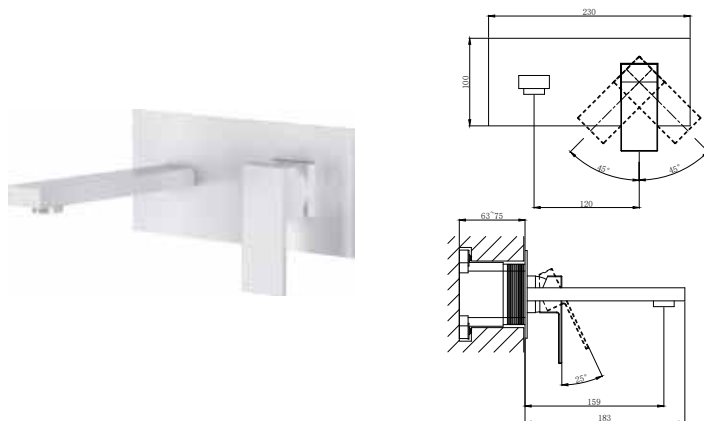

DA1514408

Однорычажный смеситель для раковины настенный
Цвет: матовый белый
Монтаж: на стену
Картридж: D-35 мм
Комплектация

- смеситель внешняя часть;
- ручка;
- излив;
- встраиваемая часть: блок;
- паспорт;
- брендовая сумка.