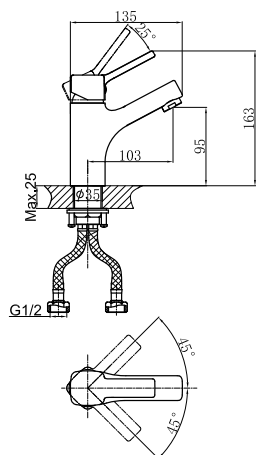

DA1492101

Однорычажный смеситель для раковины низкий

Цвет: хром

Монтаж: на раковину

Картридж: D-35 мм

Комплектация

- смеситель;
- гибкая подводка – 2 шт.;
- крепежная гайка;
- паспорт изделия;
- брендовая сумка.