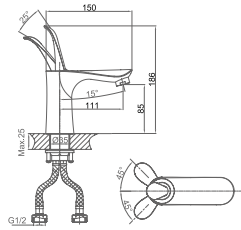

DA1032141

Однорычажный смеситель для раковины
Цвет: хром
Монтаж: на раковину
Картридж: D-35 мм
Комплектация

- смеситель;
- гибкая подводка – 2 шт.;
- крепежная гайка;
- паспорт изделия;
- брендовая сумка.