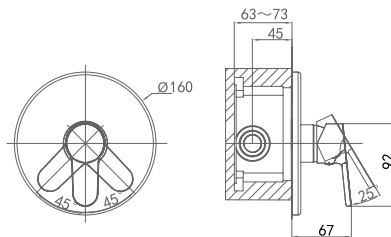

DA1394601

Однорычажный встраиваемый смеситель для ванны и душа

Цвет: хром
Монтаж: встраиваемый
Картридж: D-35 мм
Комплектация

- внутренний блок;
- лицевая панель;
- паспорт изделия;
- брендовая сумка.