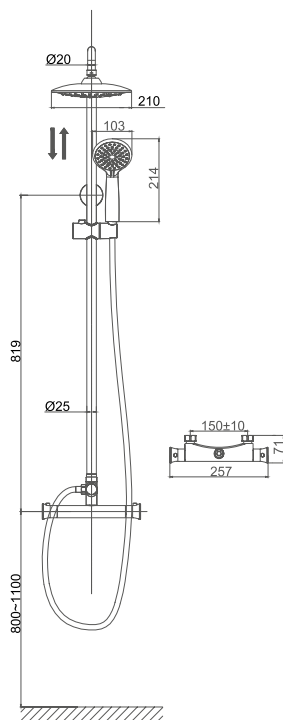

### DA2123701B10

Термостатическая душевая система

Цвет: хром

Монтаж: на стену

Картридж: термостатический

Комплектация

- душевая система;
- душевой шланг;
- ручная лейка;
- эксцентрик – 2 шт.;
- декоративный отражатель – 2 шт.;
- держатель для лейки;
- верхний душ;
- паспорт изделия.