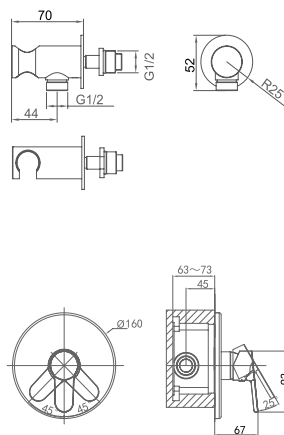

DA1395001

**Однорычажный
встраиваемый смеситель
для гигиенического душа**

Цвет: хром

Монтаж: встраиваемый

Картридж: D-35 мм

Комплектация

- внутренний блок;
- лицевая панель;
- подключение для душевого шланга;
- паспорт изделия;
- брендовая сумка.