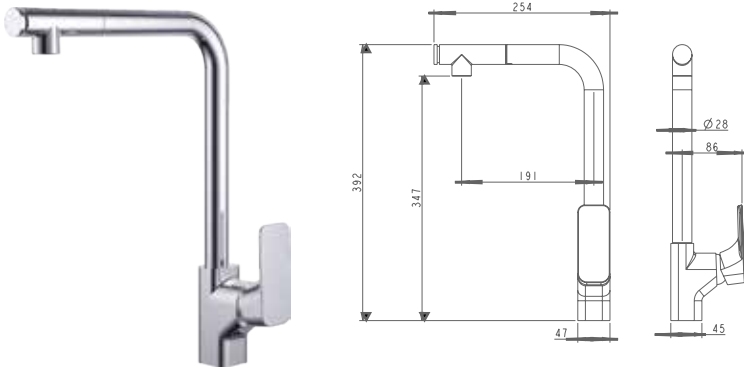

DA1432501

Однорычажный смеситель для кухни с выдвижной лейкой

Цвет: хром

Монтаж: на мойку

Картридж: D-38,5 мм

Комплектация

- смеситель;
- гибкая подводка – 2 шт.;
- крепежная гайка;
- паспорт изделия;
- брендовая сумка.