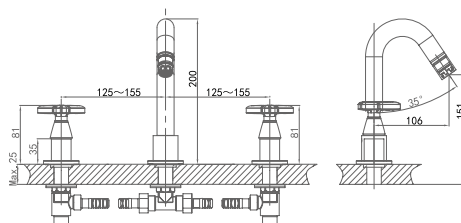

**DA1382441**

**Смеситель высокий для кухни**

**Цвет:** хром

**Монтаж:** на мойку

**Кран-букса**

**Комплектация**

- смеситель
- гибкая подводка – 2шт.;
- крепежная гайка;
- паспорт изделия;
- брендовая сумка