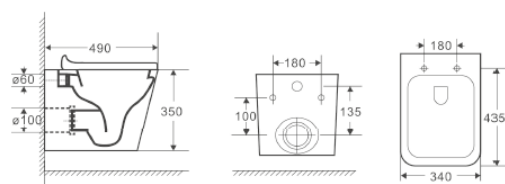

Сидение: микролифт

515 × 355 × 365мм

**DT1026025**

Унитаз подвесной безбодковый D&K

Коллекция: Venice

Цвет: черный

Сидение: микролифт

515 × 355 × 365мм