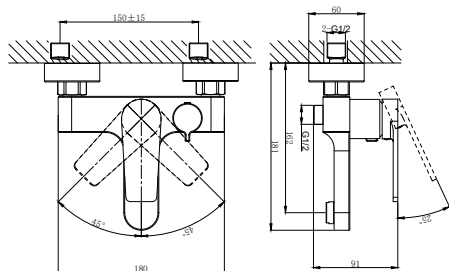

NEW!

DA1523208

Однорычажный смеситель для ванны с душем короткий излив

Цвет: матовый белый

Монтаж: на стену

Картридж: D-35 мм

Комплектация

- смеситель;
- эксцентрики – 2шт.;
- декоративная шайба (отражатель) – 2шт.;
- шланг душевой;
- лейка душевая – 3 режима;
- держатель душевой лейки;
- паспорт;
- брендовая сумка.