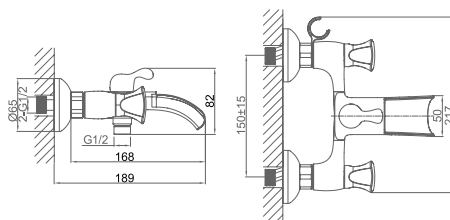

**DA1383201**

**Двухзахватный смеситель**

**для ванны**

**Цвет:** хром

**Монтаж:** на стену

**Кран-букса**

**Комплектация**

- смеситель;
- душевой шланг;
- ручная лейка;
- эксцентрик – 2 шт.;
- декоративный отражатель – 2 шт.;
- держатель для лейки;
- паспорт изделия;
- брендовая сумка.