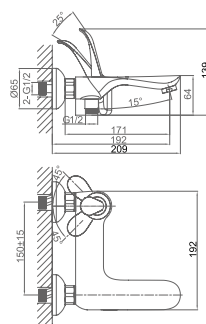

DA1033259

Однорычажный смеситель для ванны
Цвет: чёрный-золото
Монтаж: на стену
Картридж: D-35 мм
Комплектация

- смеситель;
- душевой шланг;
- ручная лейка;
- эксцентрик – 2 шт.;
- декоративный отражатель – 2 шт.;
- держатель для лейки;
- паспорт изделия;
- брендовая сумка.