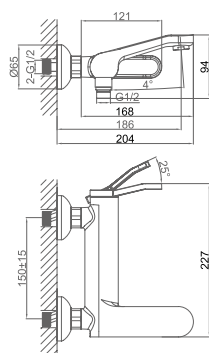

DA1063241

**Однорычажный смеситель
для ванны**

Цвет: хром

Монтаж: на стену

Картридж: D-35 мм

Комплектация

- смеситель;
- душевой шланг;
- ручная лейка;
- эксцентрик – 2 шт.;
- декоративный отражатель – 2 шт.;
- держатель для лейки;
- паспорт изделия;
- брендовая сумка.