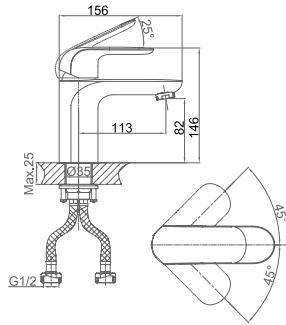

DA1022101

Однорычажный смеситель для раковины
Цвет: хром
Монтаж: на раковину
Картридж: D-38,5 мм
Комплектация

- смеситель;
- гибкая подводка – 2 шт.;
- крепежная гайка;
- паспорт изделия;
- брендовая сумка.