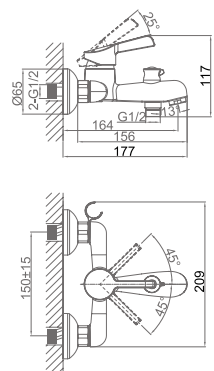

**DA1464501**

**Однорычажный встраиваемый смеситель для гигиенического душа**

**Цвет:** хром

**Монтаж:** встраиваемый

**Картридж:** D-35 мм

**Комплектация**

- внутренний блок;
- лицевая панель;
- паспорт изделия;
- брендовая сумка.