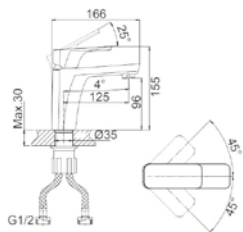

DA1432125

Однорычажный смеситель для раковины
Цвет: чёрный матовый
Монтаж: на раковину
Картридж: D-38,5 мм
Комплектация

- смеситель;
- гибкая подводка – 2 шт.;
- крепежная гайка;
- паспорт изделия;
- брендовая сумка.