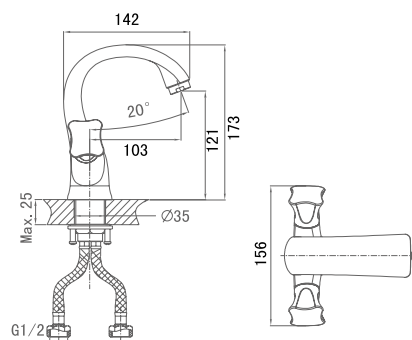

DA1382101

Двухзахватный смеситель для раковины

Цвет: хром

Монтаж: на раковину

Кран-букса

Комплектация

- смеситель;
- гибкая подводка – 2 шт.;
- крепежная гайка;
- паспорт изделия;
- брендовая сумка.