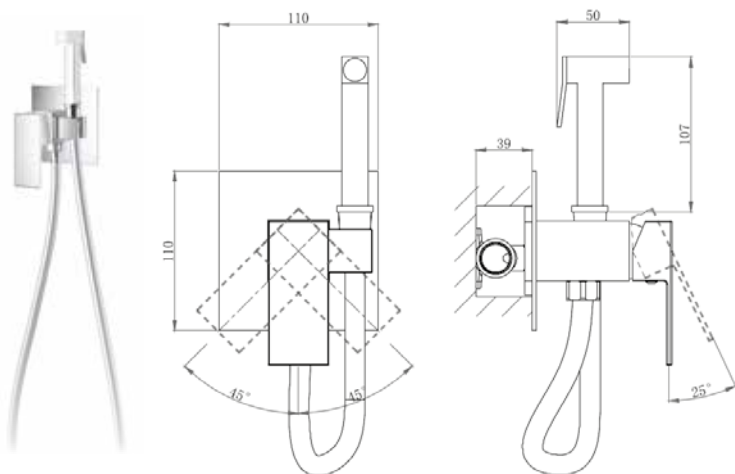

**DA1515001**

**Однорычажный смеситель с гигиеническим душем**  
**Цвет:** хром  
**Монтаж:** на стену  
**Картридж:** D-35 мм  
**Комплектация**

- смеситель;
- гигиенический душ;
- душевой шланг;
- встраиваемая часть: блок;
- паспорт;
- брендовая сумка.