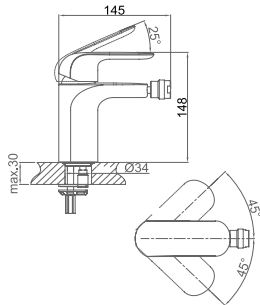

DA1022201

Однорычажный смеситель для биде
Цвет: хром
Монтаж: на биде
Картридж: D-38,5 мм
Комплектация

- смеситель;
- гибкая подводка – 2 шт.;
- крепежная гайка;
- паспорт изделия;
- брендовая сумка.