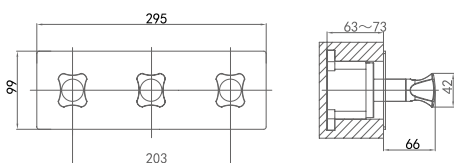

**DA1384401**

**Двухзахватный встраиваемый смеситель для ванны**

**Цвет:** хром

**Монтаж:** встраиваемый

**Кран-букса**

**Комплектация**

- внутренний блок;
- лицевая панель;
- паспорт изделия;
- брендовая сумка.