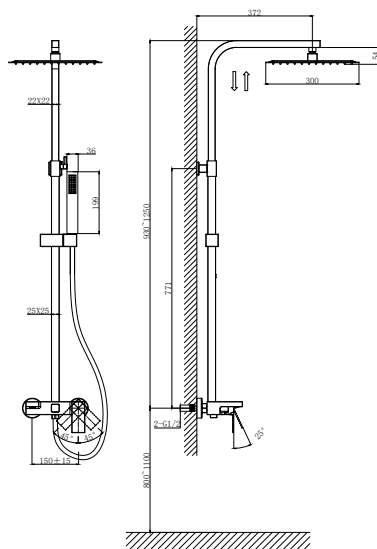

**DA1514401**

**Однорычажный смеситель для раковины настенный**

**Цвет:** хром

**Монтаж:** на стену

**Картридж:** D-35 мм

**Комплектация**

- смеситель внешняя часть;
- ручка;
- излив;
- встраиваемая часть: блок;
- паспорт;
- брендовая сумка.