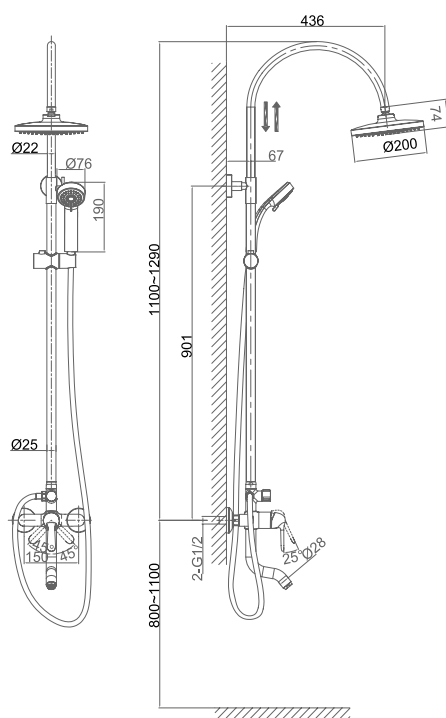

**DA1463301**

**Однорычажный смеситель для ванны**

**Цвет:** хром

**Монтаж:** на стену

**Картридж:** D-35 мм

**Комплектация**

- смеситель;
- душевой шланг;
- ручная лейка;
- эксцентрик – 2 шт.;
- декоративный отражатель – 2 шт.;
- держатель для лейки;
- паспорт изделия;
- брендовая сумка.