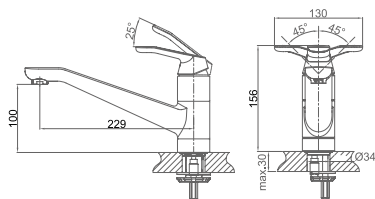

**DA1062101**

**Однорычажный смеситель для раковины**

**Цвет:** хром

**Монтаж:** на раковину

**Картридж:** D-38,5 мм

**Комплектация**

- смеситель;
- гибкая подводка – 2 шт.;
- крепежная гайка;
- паспорт изделия;
- брендовая сумка.