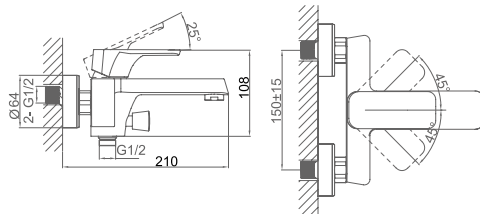

DA1433201

Однорычажный смеситель для ванны

Цвет: хром

Монтаж: на стену

Картридж: D-38,5 мм

Комплектация

- смеситель;
- душевой шланг;
- ручная лейка;
- эксцентрик – 2 шт.;
- декоративный отражатель – 2 шт.;
- держатель для лейки;
- паспорт изделия;
- брендовая сумка.