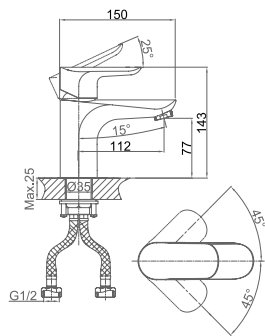

**DA1461601**

Однорычажный смеситель для кухни с подключением к фильтру

Цвет: хром

Монтаж: на мойку

Картридж: D-35 мм

Комплектация

- смеситель;
- гибкая подводка – 2 шт.;
- крепежная гайка;
- паспорт изделия;
- брендовая сумка.