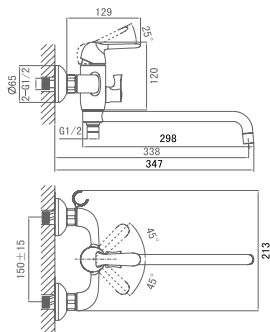

DA1343301

Однорычажный смеситель

для ванны

Цвет: хром

Монтаж: на стену

Картридж: D-35 мм

Комплектация

- смеситель;
- душевой шланг;
- ручная лейка;
- эксцентрик – 2 шт.;
- декоративный отражатель – 2 шт.;
- держатель для лейки;
- паспорт изделия;
- брендовая сумка.