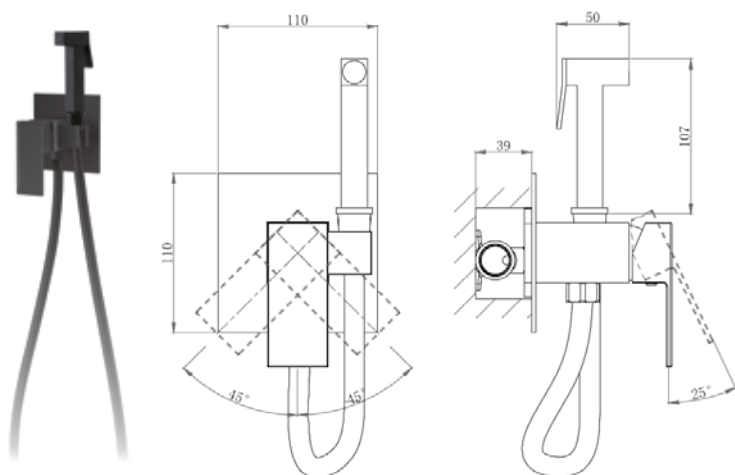

DA1514505

Однорычажный смеситель с гигиеническим душем

Цвет: черный

Монтаж: на стену

Картридж: D-35 мм

Комплектация

- смеситель;
- гигиенический душ;
- душевой шланг;
- встраиваемая часть: латунное тело;
- паспорт;
- брендовая сумка.