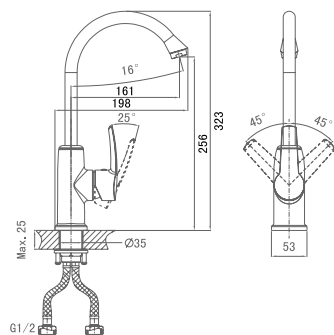

DA1362401
Однорычажный смеситель для кухни
Цвет: хром
Монтаж: на мойку
Картридж: D-35 мм
Комплектация

- смеситель;
- гибкая подводка – 2 шт.;
- крепежная гайка;
- паспорт изделия;
- брендовая сумка.