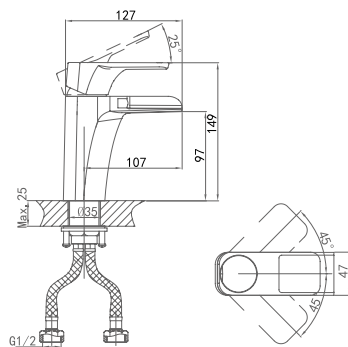

**DA1432126**

**Однорычажный смеситель для раковины**

**Цвет:** белый матовый

**Монтаж:** на раковину

**Картридж:** D-38,5 мм

**Комплектация**

- смеситель;
- гибкая подводка – 2 шт.;
- крепежная гайка;
- паспорт изделия;
- брендовая сумка.