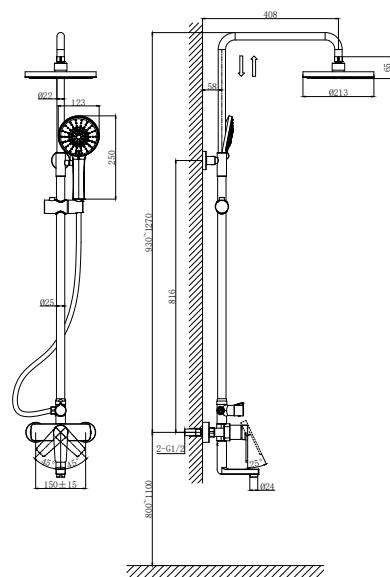

DA1523705B18

Душевая система

Цвет: черный

Монтаж: на стену

Картридж: D-35 мм

Комплектация

- смеситель;
- эксцентрики – 2шт.;
- декоративная шайба (отражатель) – 2шт.;
- штанга;
- крепление для штанги;
- кронштейн для верхнего душа;
- шланг душевой;
- лейка душевая;
- держатель душевой лейки;
- паспорт