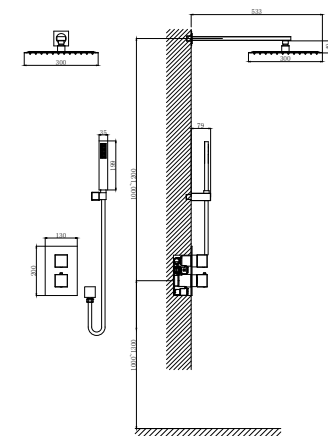

DA2515706A04

Душевая система для душа встраиваемая термостатическая

Цвет: серый графит

Монтаж: на стену

Картридж: D-35 мм

Комплектация

- смеситель;
- встраиваемая часть: блок;
- держатель ручного душа;
- ручная лейка;
- держатель верхнего душа;
- тропический верхний душ;
- душевой шланг;
- паспорт;
- брендовая сумка.