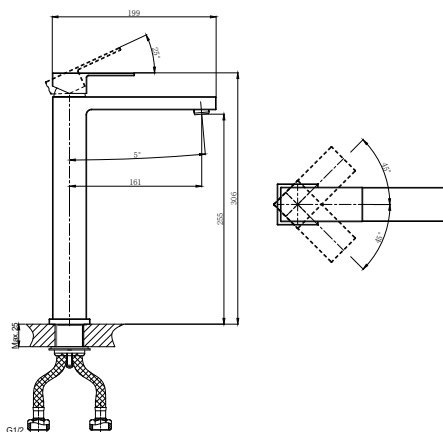

DA1512008

Однорычажный смеситель

для раковины высокий

Цвет: матовый белый

Монтаж: на раковину

Картридж: D-35 мм

Комплектация

- смеситель;
- гибкая подводка – 2шт.;
- крепежная гайка;
- паспорт изделия;
- брендовая сумка.