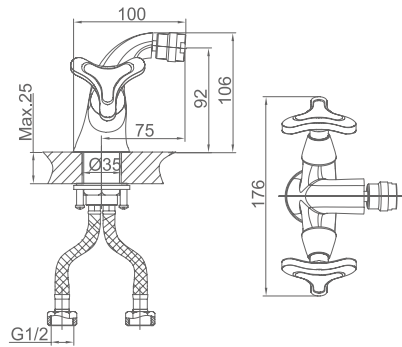

**DA1382141**

**Двухзахватный смеситель для раковины**

**Цвет:** хром

**Монтаж:** на раковину

**Кран-букса**

**Комплектация**

- смеситель;
- гибкая подводка – 2 шт.;
- крепежная гайка;
- паспорт изделия;
- брендовая сумка.