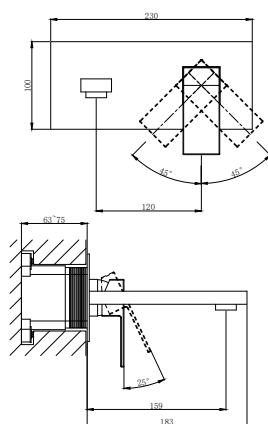

**DA1514501**

**Однорычажный смеситель с гигиеническим душем**

**Цвет:** хром

**Монтаж:** на стену

**Картридж:** D-35 мм

**Комплектация**

- смеситель;
- гигиенический душ;
- душевой шланг;
- встраиваемая часть: латунное тело;
- паспорт;
- брендовая сумка.