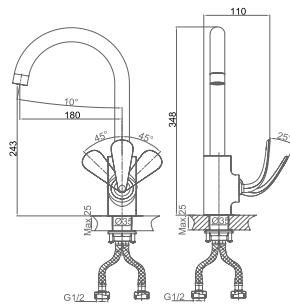

DA1022441

Однорычажный смеситель

для кухни

Цвет: хром

Монтаж: на мойку

Картридж: D-35 мм

Комплектация

- смеситель;
- гибкая подводка – 2 шт.;
- крепежная гайка;
- паспорт изделия;
- брендовая сумка.