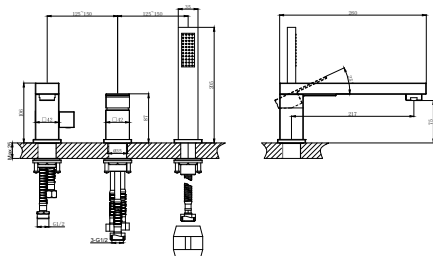

DA1514908

Однорычажный смеситель для ванны

Цвет: матовый белый

Монтаж: на борт ванны

Картридж: D-35 мм

Комплектация

- смеситель;
- излив с переключателем-дивертором;
- блок смешивания;
- соединительный шланг;
- шланг душевой;
- лейка;
- паспорт;
- брендовая сумка.