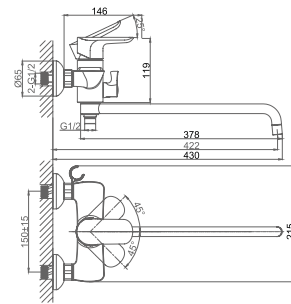

DA1033301

**Однорычажный смеситель
для ванны**
Цвет: хром
Монтаж: на стену
Картридж: D-38,5 мм
Комплектация

- смеситель;
- душевой шланг;
- ручная лейка;
- эксцентрик – 2 шт.;
- декоративный отражатель – 2 шт.;
- держатель для лейки;
- паспорт изделия;
- брендовая сумка.