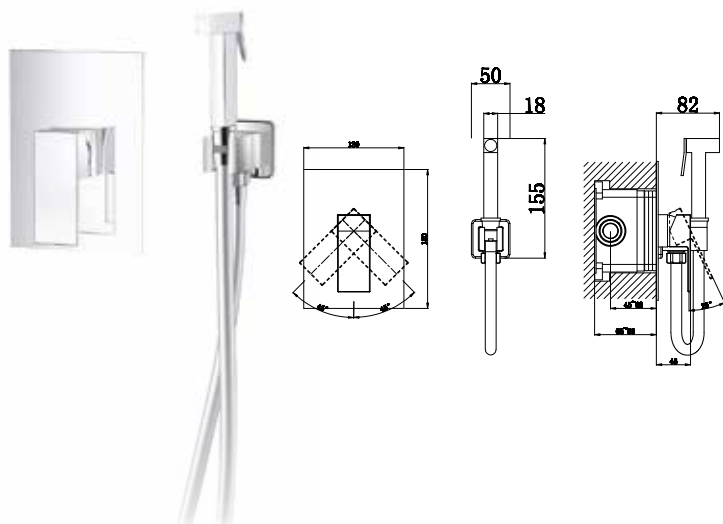

DA1515001

Однорычажный смеситель с гигиеническим душем
Цвет: хром
Монтаж: на стену
Картридж: D-35 мм
Комплектация

- смеситель;
- гигиенический душ;
- душевой шланг;
- встраиваемая часть: блок;
- паспорт;
- брендовая сумка.