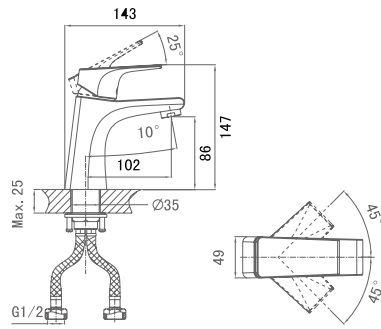

SALE

DA1292101

Однорычажный смеситель для раковины

Цвет: хром

Монтаж: на раковину

Картридж: D-38,5 мм

Комплектация

- смеситель;
- гибкая подводка – 2 шт.;
- крепежная гайка;
- паспорт изделия;
- брендовая сумка.