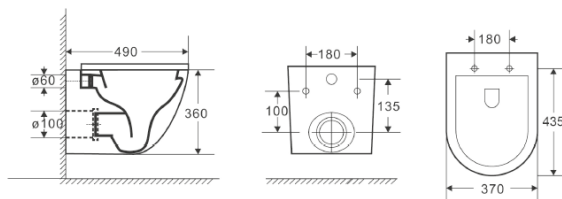

**DT1396016**

Унитаз подвесной безбодковый D&K

Коллекция: Matrix

Цвет: белый

Сидение: микролифт

490 × 370 × 360мм

**DT1396025**

Унитаз подвесной безбодковый D&K