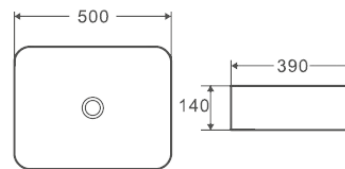

DT1431425

Раковина накладная D&K
Коллекция: Berlin
Цвет: черный

500 × 390 × 140мм