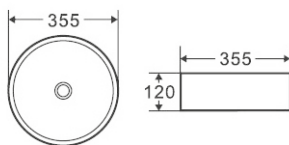

**DT1390516**

Раковина накладная D&K  
Коллекция: Matrix  
Цвет: белый

**405 × 405 × 180мм**

**DT1390716**

Раковина накладная D&K  
Коллекция: Matrix  
Цвет: белый

**410 × 335 × 145мм**

**DT1391516**  
 Раковина накладная D&K  
 Коллекция: Matrix  
 Цвет: белый  
 355 × 355 × 120мм