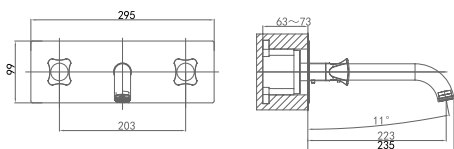

**DA1384901**

**Врезной смеситель на борт ванны**

**Цвет:** хром

**Монтаж:** на борт ванны

**Кран-букса**

**Комплектация**

- смеситель;
- душевой шланг;
- ручная лейка;
- держатель для лейки;
- соединительный шланг;
- паспорт изделия;
- брендовая сумка.