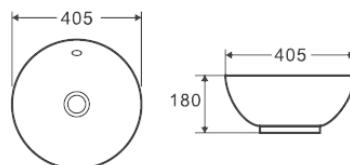

**500 × 390 × 140мм**

**DT1431425**

Раковина накладная D&K  
Коллекция: Berlin  
Цвет: черный

**500 × 390 × 140мм**

**DT1390316**

Раковина накладная D&K  
Коллекция: Berlin  
Цвет: белый

**500 × 360 × 140мм**