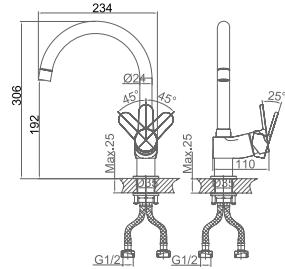

DA1392401

Однорычажный смеситель для кухни
Цвет: хром
Монтаж: на мойку
Картридж: D-35 мм
Комплектация

- смеситель;
- гибкая подводка – 2 шт.;
- крепежная гайка;
- паспорт изделия;
- брендовая сумка.