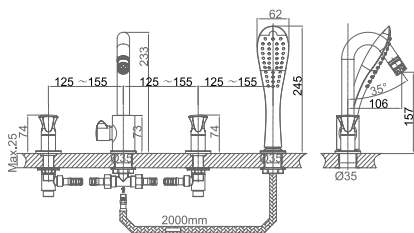

**DA1384101**

**Врезной смеситель для раковины**

**Цвет:** хром

**Монтаж:** на раковину

**Кран-букса**

**Комплектация**

- смеситель;
- гибкая подводка - 2;
- крепежная гайка;
- паспорт изделия;
- соединительный шланг;
- брендовая сумка.