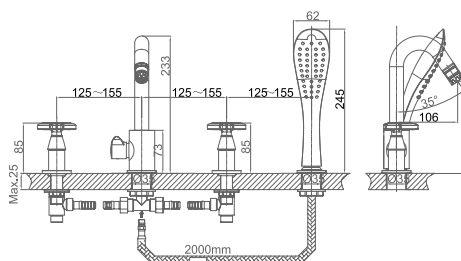

**DA1384141**

**Врезной смеситель для раковины**

**Цвет:** хром

**Монтаж:** на раковину

**Кран-букса**

**Комплектация**

- смеситель;
- гибкая подводка – 2 шт.;
- крепежная гайка;
- соединительный шланг;
- паспорт изделия;
- брендовая сумка.