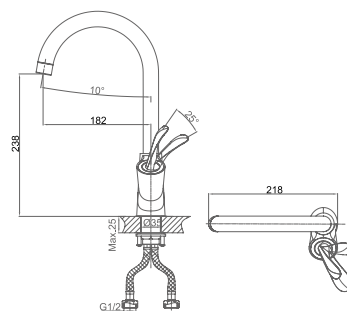

DA1032456

Однорычажный смеситель

для кухни

Цвет: белый-хром

Монтаж: на мойку

Картридж: D-35 мм

Комплектация

- смеситель;
- гибкая подводка – 2 шт.;
- крепежная гайка;
- паспорт изделия;
- брендовая сумка.