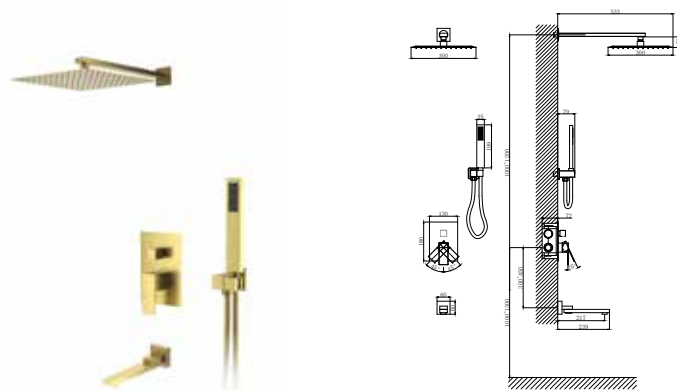

DA1515607A04

Душевая система для ванны

и душа встраиваемая с изливом

Цвет: матовое золото

Монтаж: на стену

Картридж: D-35 мм

Комплектация

- смеситель;
- встраиваемая часть: блок;
- излив;
- держатель ручного душа;
- ручная лейка;
- держатель верхнего душа;
- тропический верхний душ;
- душевой шланг;
- паспорт;
- брендовая сумка.