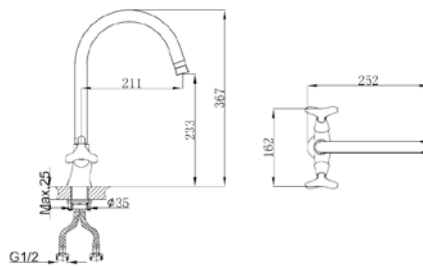

**DA1382241**

**Двухзахватный смеситель для биде**

**Цвет:** хром

**Монтаж:** на биде

**Кран-букса**

**Комплектация**

- смеситель;
- гибкая подводка – 2 шт.;
- крепежная гайка;
- паспорт изделия;
- брендовая сумка.