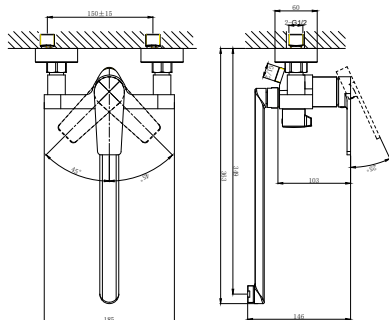

NEW!

**DA1523205**

Однорычажный смеситель для ванны короткий излив

Цвет: черный

Монтаж: на стену

Картридж: D-35 мм

Комплектация

- смеситель;
- эксцентрики – 2шт.;
- декоративная шайба (отражатель) – 2шт.;
- шланг душевой;
- лейка душевая – 3 режима;
- держатель душевой лейки;
- паспорт;
- брендовая сумка.