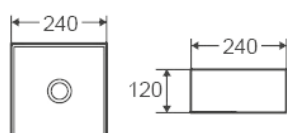

DT1431116
Раковина накладная D&K
Коллекция: Berlin
Цвет: белый
240 × 240 × 120мм