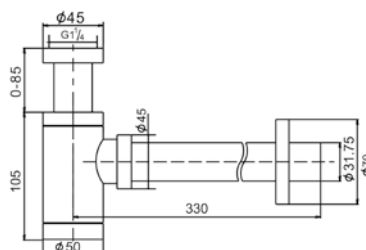

**DC9025**

Выпуск для раковины D&K 1/4" клик-клак  
Цвет крышки: черный

**DC9071**

Сифон D&K для умывальника  
Цвет крышки: хром

**DC9074**

Сифон D&K для умывальника  
Цвет крышки: хром

**DC9071**

Сифон D&K для умывальника  
Цвет крышки: черный