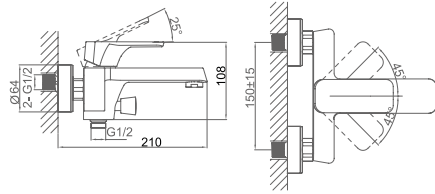

DA1433203

Однорычажный смеситель для ванны

Цвет: золото

Монтаж: на стену

Картридж: D-38,5 мм

Комплектация

- смеситель;
- душевой шланг;
- ручная лейка;
- эксцентрик – 2 шт.;
- декоративный отражатель – 2 шт.;
- держатель для лейки;
- паспорт изделия;
- брендовая сумка.