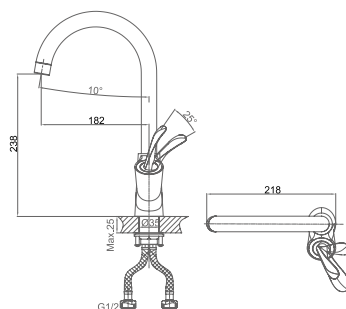

DA1032459

Однорычажный смеситель для кухни
Цвет: чёрный-золото
Монтаж: на мойку
Картридж: D-35 мм
Комплектация

- смеситель;
- гибкая подводка – 2 шт.;
- крепежная гайка;
- паспорт изделия;
- брендовая сумка.