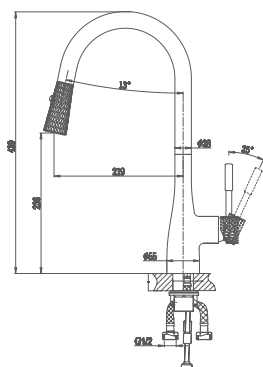

**DA1462504D**

Однорычажный смеситель для кухни с выдвижной лейкой

Цвет: хром-золото

Монтаж: на мойку

Картридж: D-35 мм

Комплектация

- смеситель;
- гибкая подводка – 2 шт.;
- крепежная гайка;
- паспорт изделия;
- брендовая сумка.