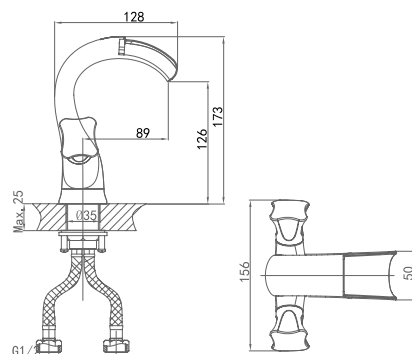

DA1382801

Каскадный двухзахватный смеситель для раковины

Цвет: хром

Монтаж: на раковину

Кран-букса

Комплектация

- смеситель;
- гибкая подводка – 2 шт.;
- крепежная гайка;
- паспорт изделия;
- брендовая сумка.