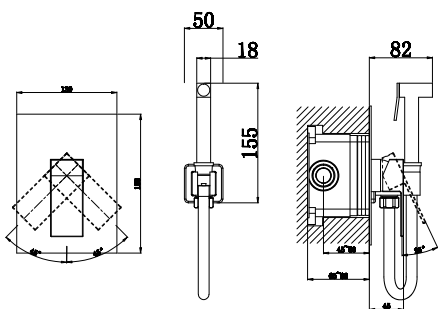

DA1515008

Однорычажный смеситель

с гигиеническим душем

Цвет: матовый белый

Монтаж: на стену

Картридж: D-35 мм

Комплектация

- смеситель;
- гигиенический душ;
- душевой шланг;
- встраиваемая часть: блок;
- паспорт;
- брендовая сумка.