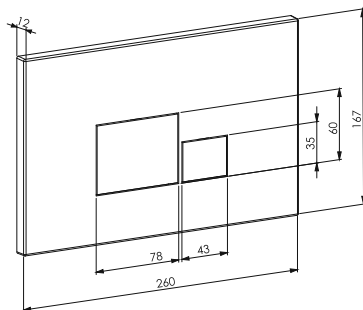

DB1519002
Клавиша смыка D&K
Коллекция: Quadro
Цвет: матовый хром