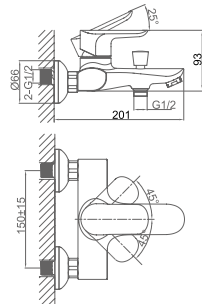

DA1033201

**Однорычажный смеситель
для ванны**
Цвет: хром
Монтаж: на стену
Картридж: D-38,5 мм
Комплектация

- смеситель;
- душевой шланг;
- ручная лейка;
- эксцентрик – 2 шт.;
- декоративный отражатель – 2 шт.;
- держатель для лейки;
- паспорт изделия;
- брендовая сумка.