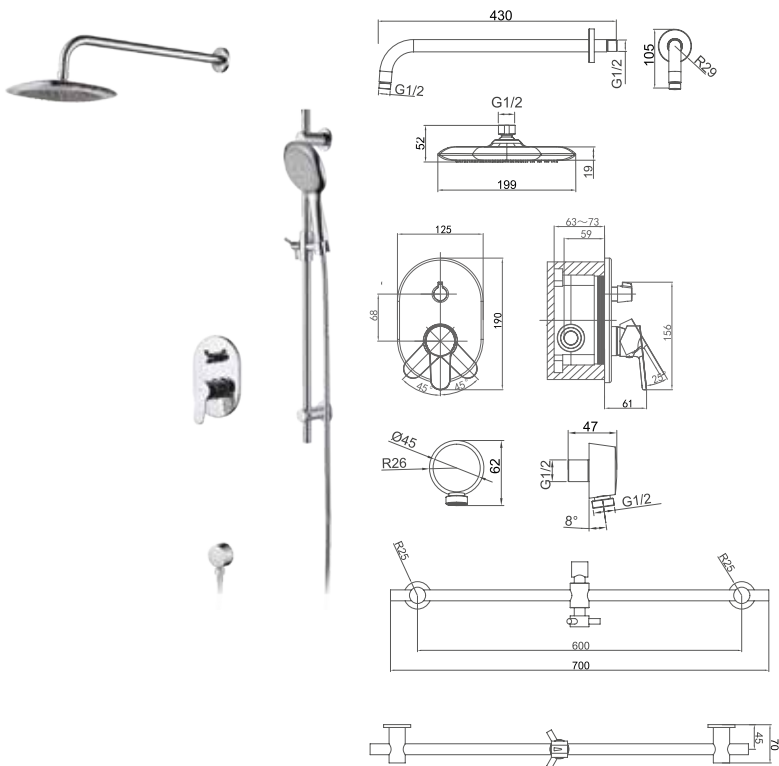

**DA1395201**

**Однорычажный встраиваемый смеситель для душа**

**Цвет:** хром

**Монтаж:** встраиваемый

**Картридж:** D-35 мм

**Комплектация**

- внутренний блок;
- лицевая панель;
- подключение для душевого шланга;
- душевой шланг;
- душевая стойка;
- ручная лейка;
- паспорт изделия;
- брендовая сумка.