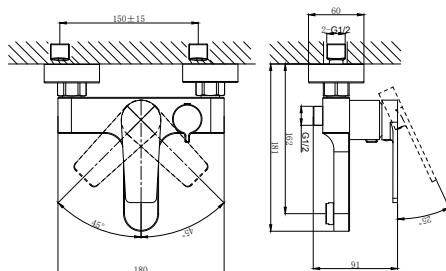

DA1523201

Однорычажный смеситель для ванны короткий излив

Цвет: хром

Монтаж: на стену

Картридж: D-35 мм

Комплектация

- смеситель;
- эксцентрики – 2шт.;
- декоративная шайба (отражатель) – 2шт.;
- шланг душевой;
- лейка душевая – 3 режима;
- держатель душевой лейки;
- паспорт;
- брендовая сумка.