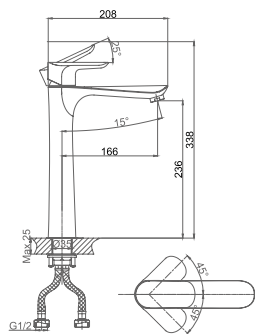

**DA1032601**

**Однорычажный смеситель для раковины**

**Цвет:** хром

**Монтаж:** на раковину

**Картридж:** D-38,5 мм

**Комплектация**

- смеситель;
- гибкая подводка – 2 шт.;
- крепежная гайка;
- паспорт изделия;
- брендовая сумка.