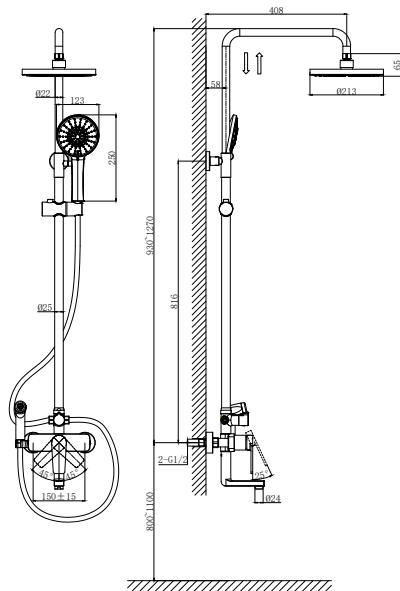

DA1524705B18

Душевая система с гигиеническим душем

Цвет: черный

Монтаж: на стену

Картридж: D-35 мм

Комплектация

- смеситель;
- эксцентрики – 2шт.;
- декоративная шайба (отражатель) – 2шт.;
- штанга;
- крепление для штанги;
- кронштейн для верхнего душа;
- шланг душевой;
- лейка душевая;
- держатель душевой лейки;
- гигиенический душ;
- паспорт.