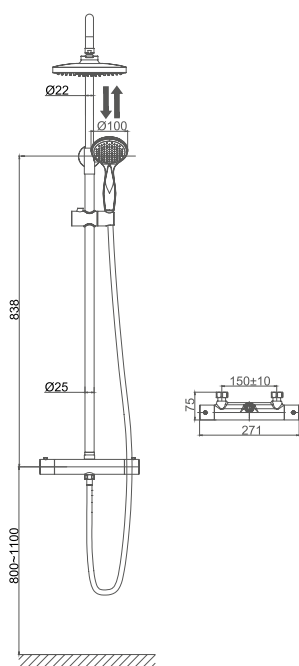

**DA2153201**

Термостатический смеситель для ванны с душем

Цвет: хром

Монтаж: на стену

Картридж: термостатический

Комплектация

- смеситель;
- эксцентрик – 2шт.;
- декоративный отражатель – 2шт.;
- шланг душевой;
- лейка душевая – 3 режима;
- держатель душевой лейки;
- паспорт;
- брендовая сумка.