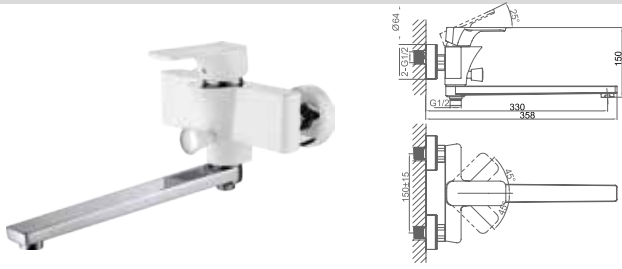

DA1433316

Однорычажный смеситель для ванны

Цвет: белый-хром

Монтаж: на стену

Картридж: D-38,5 мм

Комплектация

- смеситель;
- душевой шланг;
- ручная лейка;
- эксцентрик – 2 шт.;
- декоративный отражатель – 2 шт.;
- держатель для лейки;
- паспорт изделия;
- брендовая сумка.