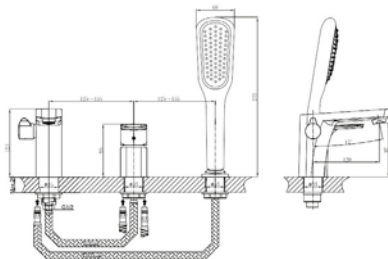

**DA1433703A01**

**Душевая система**

**Цвет:** золото

**Монтаж:** на стену

**Картридж:** D-38,5 мм

**Комплектация**

- душевая система;
- душевой шланг;
- ручная лейка;
- эксцентрик – 2 шт.;
- декоративный отражатель – 2 шт.;
- держатель для лейки;
- верхний душ;
- паспорт изделия.