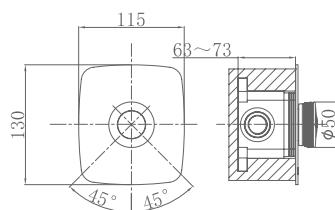

#### DA1484501

**Кнопочный  
встраиваемый смеситель  
для гигиенического душа**

**Цвет:** хром

**Монтаж:** встраиваемый

**Картридж:** D-35 мм

**Комплектация**

- внутренний блок;
- лицевая панель;
- паспорт изделия;
- брендовая сумка.