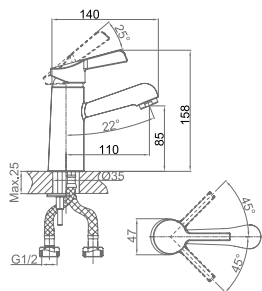

DA1462101

Однорычажный смеситель для раковины

Цвет: хром

Монтаж: на раковину

Картридж: D-35 мм

Комплектация

- смеситель;
- гибкая подводка – 2 шт.;
- крепежная гайка;
- паспорт изделия;
- брендовая сумка.