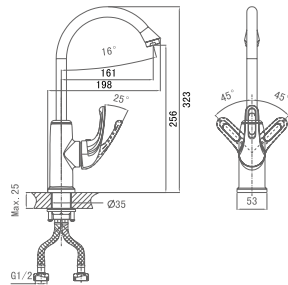

DA1372401

Однорычажный смеситель для кухни
Цвет: хром
Монтаж: на мойку
Картридж: D-35 мм
Комплектация

- смеситель;
- гибкая подводка – 2 шт.;
- крепежная гайка;
- паспорт изделия;
- брендовая сумка.