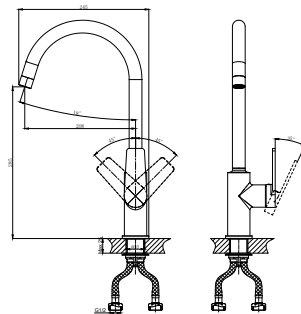

DA1522405

Однорычажный смеситель для кухонной мойки

Цвет: черный

Монтаж: на мойку

Картридж: D-35 мм

Комплектация

- смеситель;
- гибкая подводка – 2шт.;
- крепежная гайка;
- паспорт изделия;
- брендовая сумка.