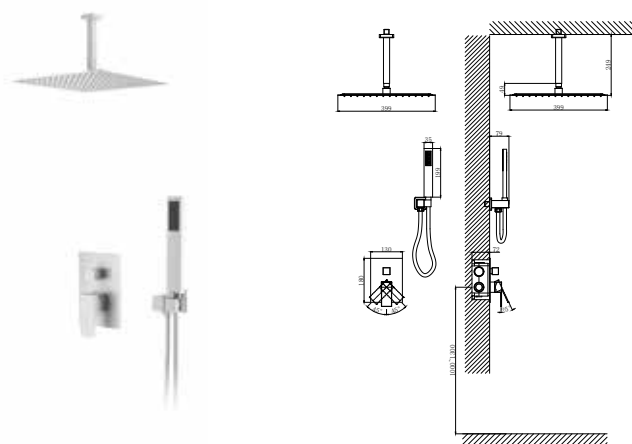

DA1515808A19

Душевая система для душа встраиваемая

Цвет: матовый белый

Монтаж: на стену

Картридж: D-35 мм

Комплектация

- смеситель;
- встраиваемая часть: блок;
- держатель ручного душа;
- ручная лейка;
- держатель верхнего душа;
- тропический верхний душ;
- душевой шланг;
- паспорт;
- брендовая сумка.