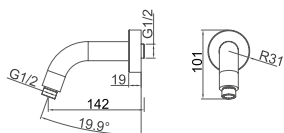

### DA1394585

**Смеситель для душа**

**Цвет:** черный матовый

**Монтаж:** встраиваемый (в стену)

**Картридж:** D-35 мм

**Комплектация**

- смеситель;
- внутренний блок;
- декоративный отражатель;
- гигиеническая лейка;
- шланг душевой;
- монтажный комплект;
- паспорт изделия;
- брендовая сумка.