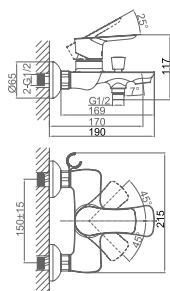

DA1273201

Однорычажный смеситель для ванны

Цвет: хром

Монтаж: на стену

Картридж: D-38,5 мм

Комплектация

- смеситель;
- душевой шланг;
- ручная лейка;
- эксцентрик – 2 шт.;
- декоративный отражатель – 2 шт.;
- держатель для лейки;
- паспорт изделия;
- брендовая сумка.