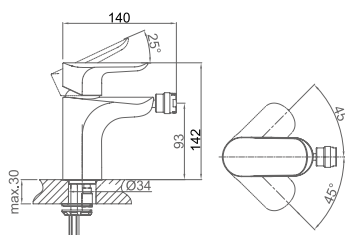

**DA1032001**

**Однорычажный смеситель для раковины**

**Цвет:** хром

**Монтаж:** на раковину

**Картридж:** D-38,5 мм

**Комплектация**

- смеситель;
- гибкая подводка – 2 шт.;
- крепежная гайка;
- паспорт изделия;
- брендовая сумка.