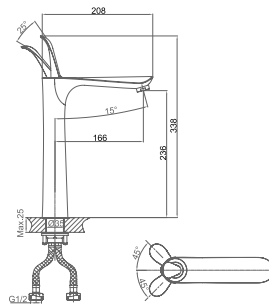

DA1032056

Однорычажный смеситель

для раковины

Цвет: белый-хром

Монтаж: на раковину

Картридж: D-35 мм

Комплектация

- смеситель;
- гибкая подводка – 2 шт.;
- крепежная гайка;
- паспорт изделия;
- брендовая сумка.