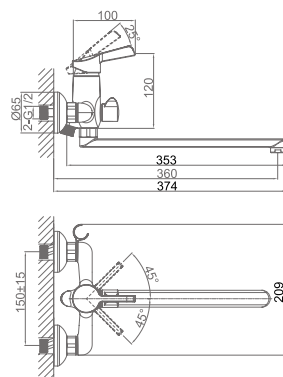

**DA1463201**

**Однорычажный смеситель для ванны**

**Цвет:** хром

**Монтаж:** на стену

**Картридж:** D-35 мм

**Комплектация**

- смеситель;
- душевой шланг;
- ручная лейка;
- эксцентрик – 2 шт.;
- декоративный отражатель – 2 шт.;
- держатель для лейки;
- паспорт изделия;
- брендовая сумка.