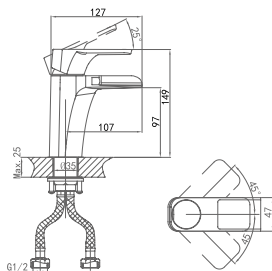

DA1432815

Каскадный однорычажный смеситель для раковины
Цвет: чёрный-хром
Монтаж: на раковину
Картридж: D-38,5 мм
Комплектация

- смеситель;
- гибкая подводка – 2 шт.;
- крепежная гайка;
- паспорт изделия;
- брендовая сумка.