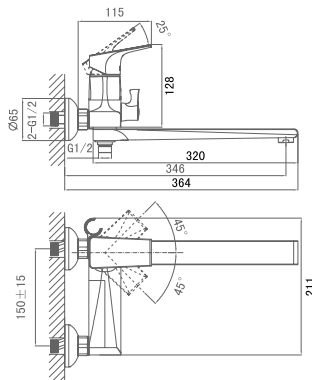

DA1293301

Однорычажный смеситель для ванны

Цвет: хром

Монтаж: на стену

Картридж: D-38,5 мм

Комплектация

- смеситель;
- излив;
- душевой шланг;
- ручная лейка;
- эксцентрик – 2 шт.;
- декоративный отражатель – 2 шт.;
- держатель для лейки;
- паспорт изделия;
- брендовая сумка.