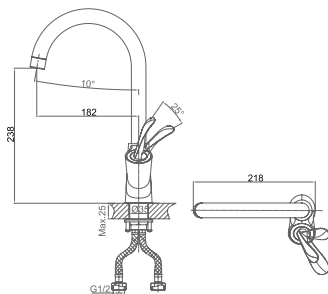

DA1032441

Однорычажный смеситель для кухни
Цвет: хром
Монтаж: на мойку
Картридж: D-35 мм
Комплектация

- смеситель;
- гибкая подводка – 2 шт.;
- крепежная гайка;
- паспорт изделия;
- брендовая сумка.