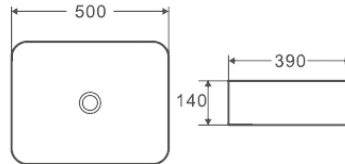

DT1431316

Раковина накладная D&K
Коллекция: Berlin
Цвет: белый

500 × 390 × 140мм