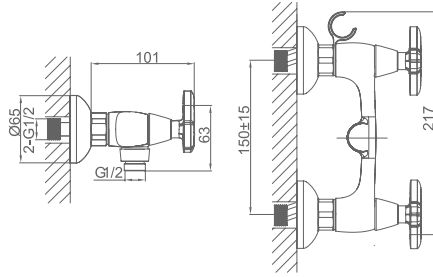

DA1383141

Двухзахватный смеситель

для душа

Цвет: хром

Монтаж: на стену

Кран-букса

Комплектация

- смеситель;
- душевой шланг;
- ручная лейка;
- эксцентрик – 2 шт.;
- декоративный отражатель – 2 шт.;
- держатель для лейки;
- паспорт изделия;
- брендовая сумка.