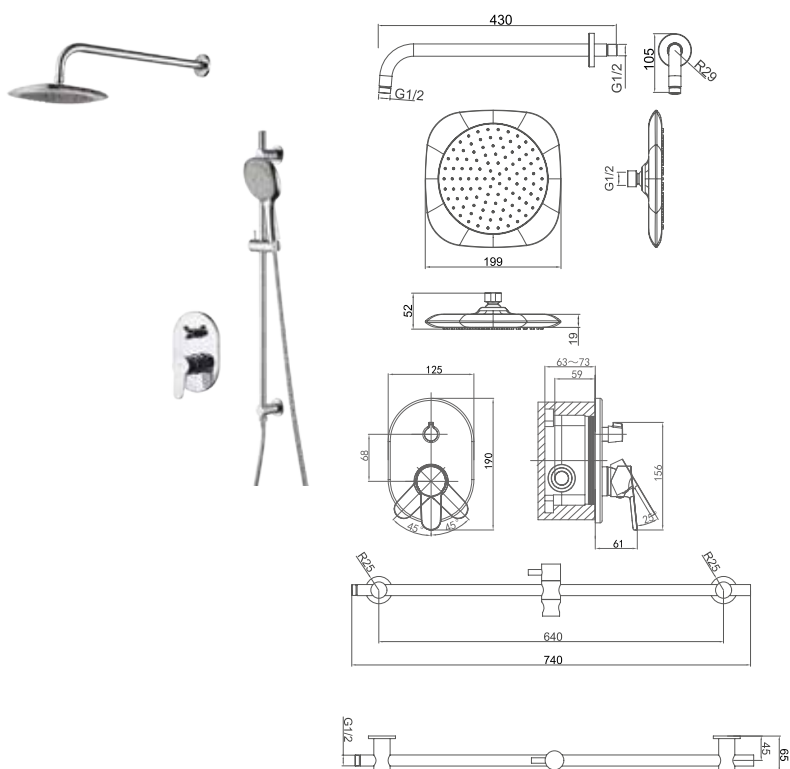

DA1395701
Однорычажный встраиваемый
смеситель для душа
Цвет: хром
Монтаж: встраиваемый
Картридж: D-35 мм
Комплектация

- внутренний блок;
- лицевая панель;
- душевой шланг;
- душевая стойка;
- ручная лейка;
- верхняя душевая лейка;
- держатель для лейки;
- паспорт изделия;
- брендовая сумка.