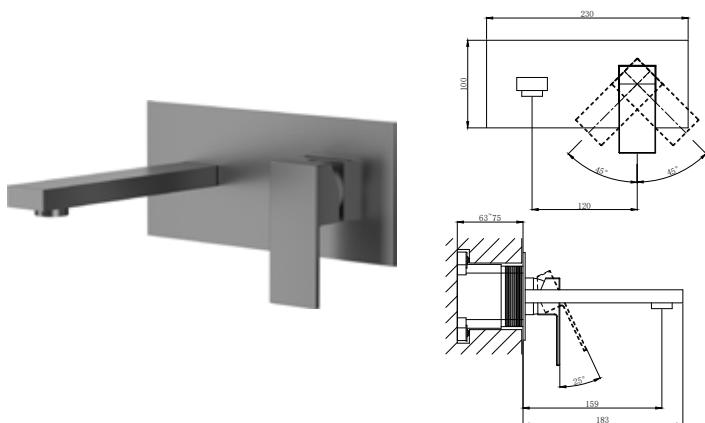

**DA1514506**

**Однорычажный смеситель с гигиеническим душем**

**Цвет:** серый графит

**Монтаж:** на стену

**Картридж:** D-35 мм

**Комплектация**

- смеситель;
- гигиенический душ;
- душевой шланг;
- встраиваемая часть: латунное тело;
- паспорт;
- брендовая сумка.