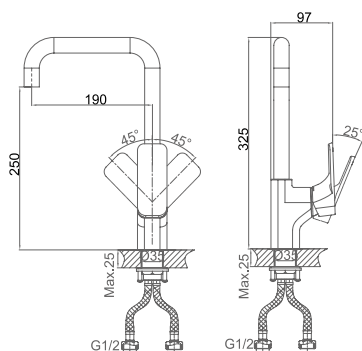

**DA1432401**

**Однорычажный смеситель для кухни**

**Цвет:** хром

**Монтаж:** на мойку

**Картридж:** D-38,5 мм

**Комплектация**

- смеситель;
- гибкая подводка – 2 шт.;
- крепежная гайка;
- паспорт изделия;
- брендовая сумка.