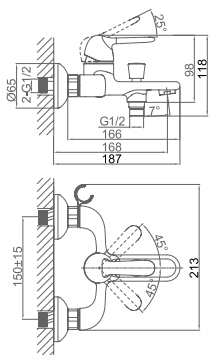

SALE

DA1343201

Однорычажный смеситель

для ванны

Цвет: хром

Монтаж: на стену

Картридж: D-35 мм

Комплектация

- смеситель;
- душевой шланг;
- ручная лейка;
- эксцентрик – 2 шт.;
- декоративный отражатель – 2 шт.;
- держатель для лейки;
- паспорт изделия;
- брендовая сумка.