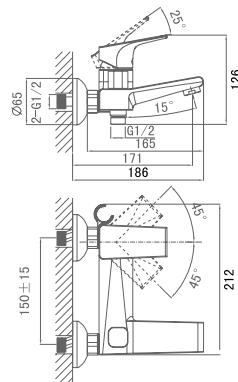

**DA1292401**

**Однорычажный смеситель для кухни**

**Цвет:** хром

**Монтаж:** на мойку

**Картридж:** D-38,5 мм

**Комплектация**

- смеситель;
- гибкая подводка – 2 шт.;
- крепежная гайка;
- паспорт изделия;
- брендовая сумка.