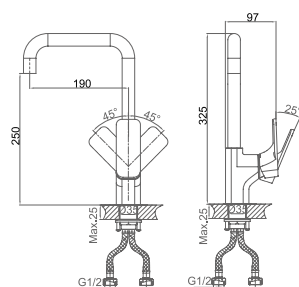

DA1432495

Однорычажный смеситель для кухни
Цвет: чёрный-хром
Монтаж: на мойку
Картридж: D-38,5 мм
Комплектация

- смеситель;
- гибкая подводка – 2 шт.;
- крепежная гайка;
- паспорт изделия;
- брендовая сумка.