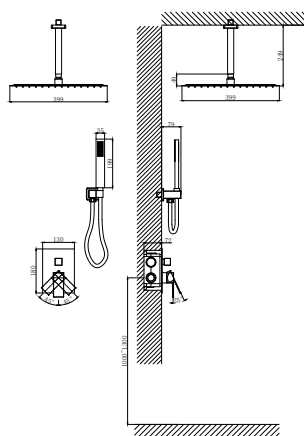

DA1515801A19

Душевая система для душа встраиваемая

Цвет: хром

Монтаж: на стену

Картридж: D-35 мм

Комплектация

- смеситель;
- встраиваемая часть: блок;
- держатель ручного душа;
- ручная лейка;
- держатель верхнего душа;
- тропический верхний душ;
- душевой шланг;
- паспорт;
- брендовая сумка.