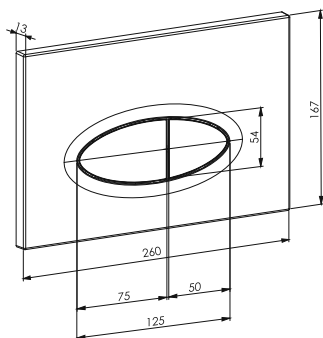

DB1399001
Клавиша смыва D&K
Коллекция: Rhein.Marx
Цвет: хром