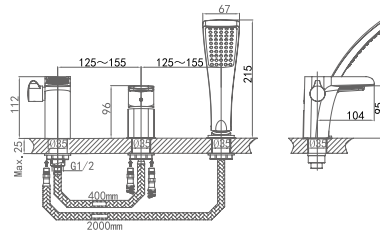

DA1434201

Каскадный врезной смеситель на борт ванны

Цвет: хром

Монтаж: на борт ванны

Картридж: D-38,5 мм

Комплектация

- смеситель;
- душевой шланг;
- ручная лейка;
- соединительный шланг;
- паспорт изделия;
- брендовая сумка.