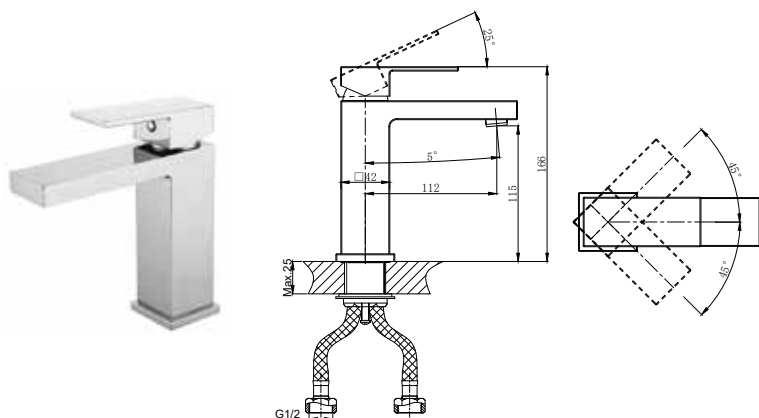

### DA1504545

Смеситель для душа с гигиеническим душем

Цвет: черный

Монтаж: на стену

Картридж: D-35 мм

Комплектация

- смеситель;
- лейка;
- шланг;
- паспорт;
- брендовая сумка.

**DA1512101**