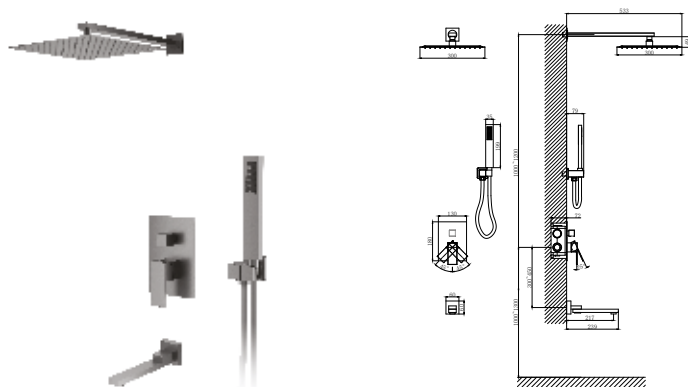

**DA1513706A04**

**Душевая система**

**Цвет:** серый графит

**Монтаж:** на стену

**Картридж:** D-35 мм

**Комплектация**

- смеситель;
- эксцентрики – 2шт.;
- декоративная шайба (отражатель) – 2шт.;
- штанга;
- крепление для штанги;
- кронштейн для верхнего душа;
- шланг душевой;
- лейка душевая;
- держатель душевой лейки;
- паспорт.