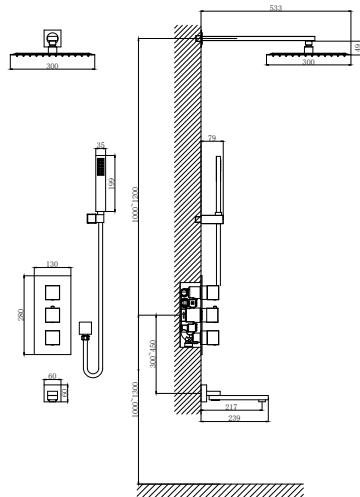

DA2515607A04

Душевая система для ванны и душа встраиваемая термостатическая с изливом

Цвет: матовое золото

Монтаж: на стену

Картридж: D-35 мм

Комплектация

- смеситель;
- встраиваемая часть: блок;
- излив;
- держатель ручного душа;
- ручная лейка;
- держатель верхнего душа;
- тропический верхний душ;
- душевой шланг;
- паспорт;
- брендовая сумка.