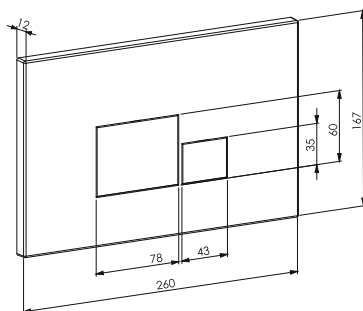

DB1519025
Клавиша смыка D&K
Коллекция: Quadro
Цвет: черный