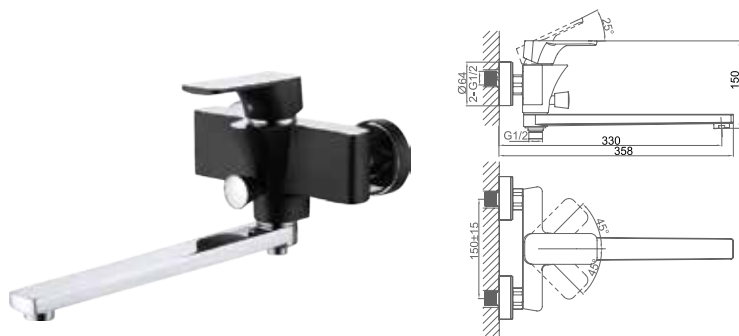

DA1433315

Однорычажный смеситель для ванны

Цвет: чёрный-хром

Монтаж: на стену

Картридж: D-38,5 мм

Комплектация

- смеситель;
- душевой шланг;
- ручная лейка;
- эксцентрик – 2 шт.;
- декоративный отражатель – 2 шт.;
- держатель для лейки;
- паспорт изделия;
- брендовая сумка.