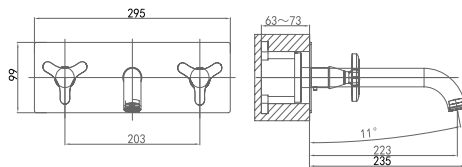

DA1384441

Двухзахватный

встраиваемый смеситель

для ванны

Цвет: хром

Монтаж: встраиваемый

Кран-букса

Комплектация

- смеситель;
- паспорт изделия;
- брендовая сумка.