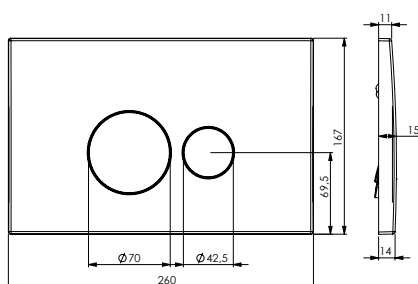

**DB1029002**  
 Клавиша смыва D&K  
 Коллекция: Venice  
 Цвет: матовый хром

**DB1029016**  
 Клавиша смыва D&K  
 Коллекция: Venice  
 Цвет: белый

**DB1029025**  
 Клавиша смыва D&K  
 Коллекция: Venice  
 Цвет: черный