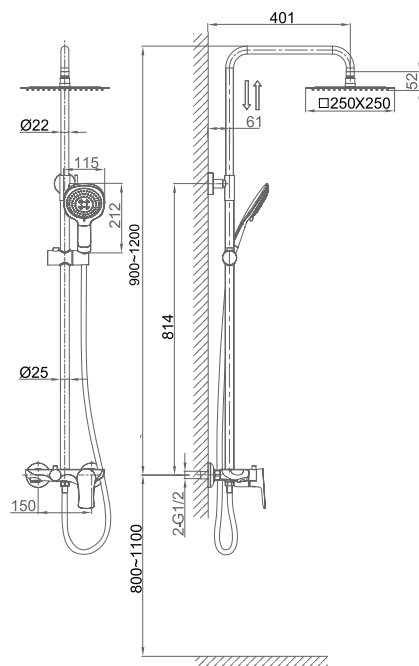

DA1033701B14

Душевая система
Цвет: хром
Монтаж: на стену
Картридж: D-38,5 мм
Комплектация

- душевая система;
- душевой шланг;
- ручная лейка;
- эксцентрик – 2 шт.;
- декоративный отражатель – 2 шт.;
- держатель для лейки;
- верхний душ;
- паспорт изделия.