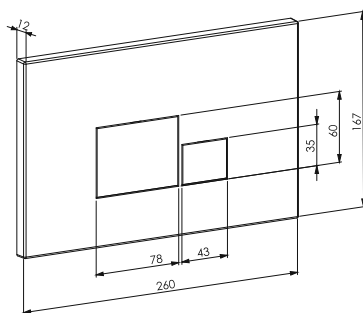

DB1519016
Клавиша смыка D&K
Коллекция: Quadro
Цвет: белый