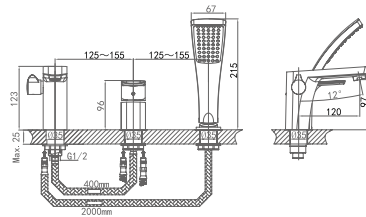

DA1434901

Врезной смеситель на борт ванны

Цвет: хром

Монтаж: на борт ванны

Картридж: D-38,5 мм

Комплектация

- смеситель;
- душевой шланг;
- ручная лейка;
- соединительный шланг;
- паспорт изделия;
- брендовая сумка.