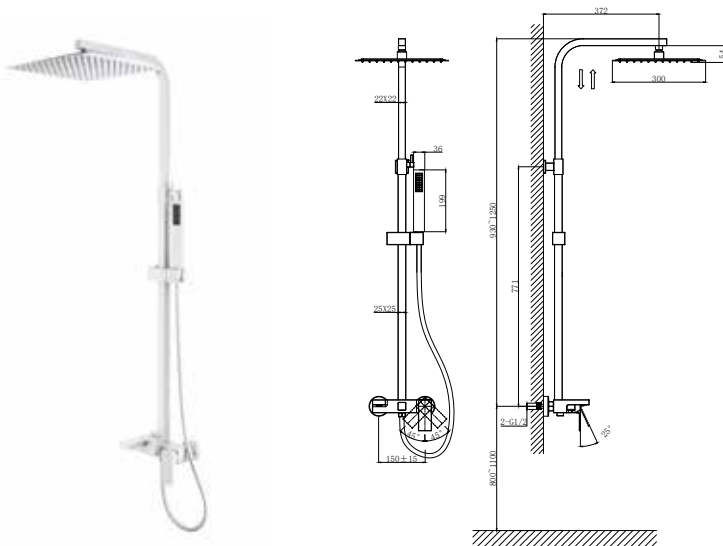

DA1513708A04

Душевая система
Цвет: матовый белый
Монтаж: на стену
Картридж: D-35 мм
Комплектация

- смеситель;
- эксцентрики – 2шт.;
- декоративная шайба (отражатель) – 2шт.;
- штанга;
- крепление для штанги;
- кронштейн для верхнего душа;
- шланг душевой;
- лейка душевая;
- держатель душевой лейки;
- паспорт.