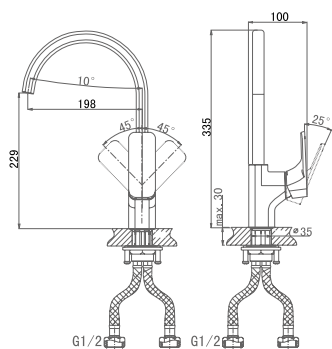

**DA1432816**

**Каскадный смеситель для раковины**

**Цвет:** белый-хром

**Монтаж:** на раковину

**Картридж:** D-38,5 мм

**Комплектация**

- смеситель;
- гибкая подводка – 2 шт.;
- крепежная гайка;
- паспорт изделия;
- брендовая сумка.