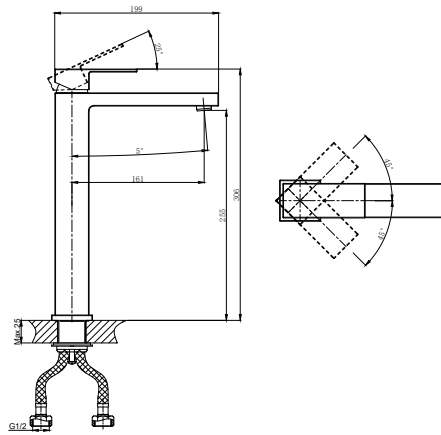

DA1512007
Однорычажный смеситель для раковины высокий
Цвет: матовое золото
Монтаж: на раковину
Картридж: D-35 мм
Комплектация

- смеситель;
- гибкая подводка – 2шт.;
- крепежная гайка;
- паспорт изделия;
- брендовая сумка.