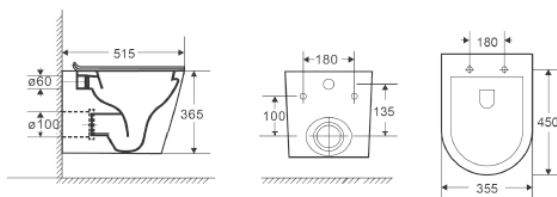

DT1026016

Унитаз подвесной безбодковый D&K

Коллекция: Venice

Цвет: белый

Сидение: микролифт

515 × 355 × 365мм