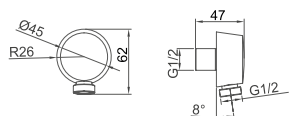

**DA1395101**

**Однорычажный встраиваемый смеситель для душа**

**Цвет:** хром

**Монтаж:** встраиваемый

**Картридж:** D-35 мм

**Комплектация**

- внутренний блок;
- лицевая панель;
- держатель для душевой лейки;
- верхняя душевая лейка;
- паспорт изделия;
- брендовая сумка.