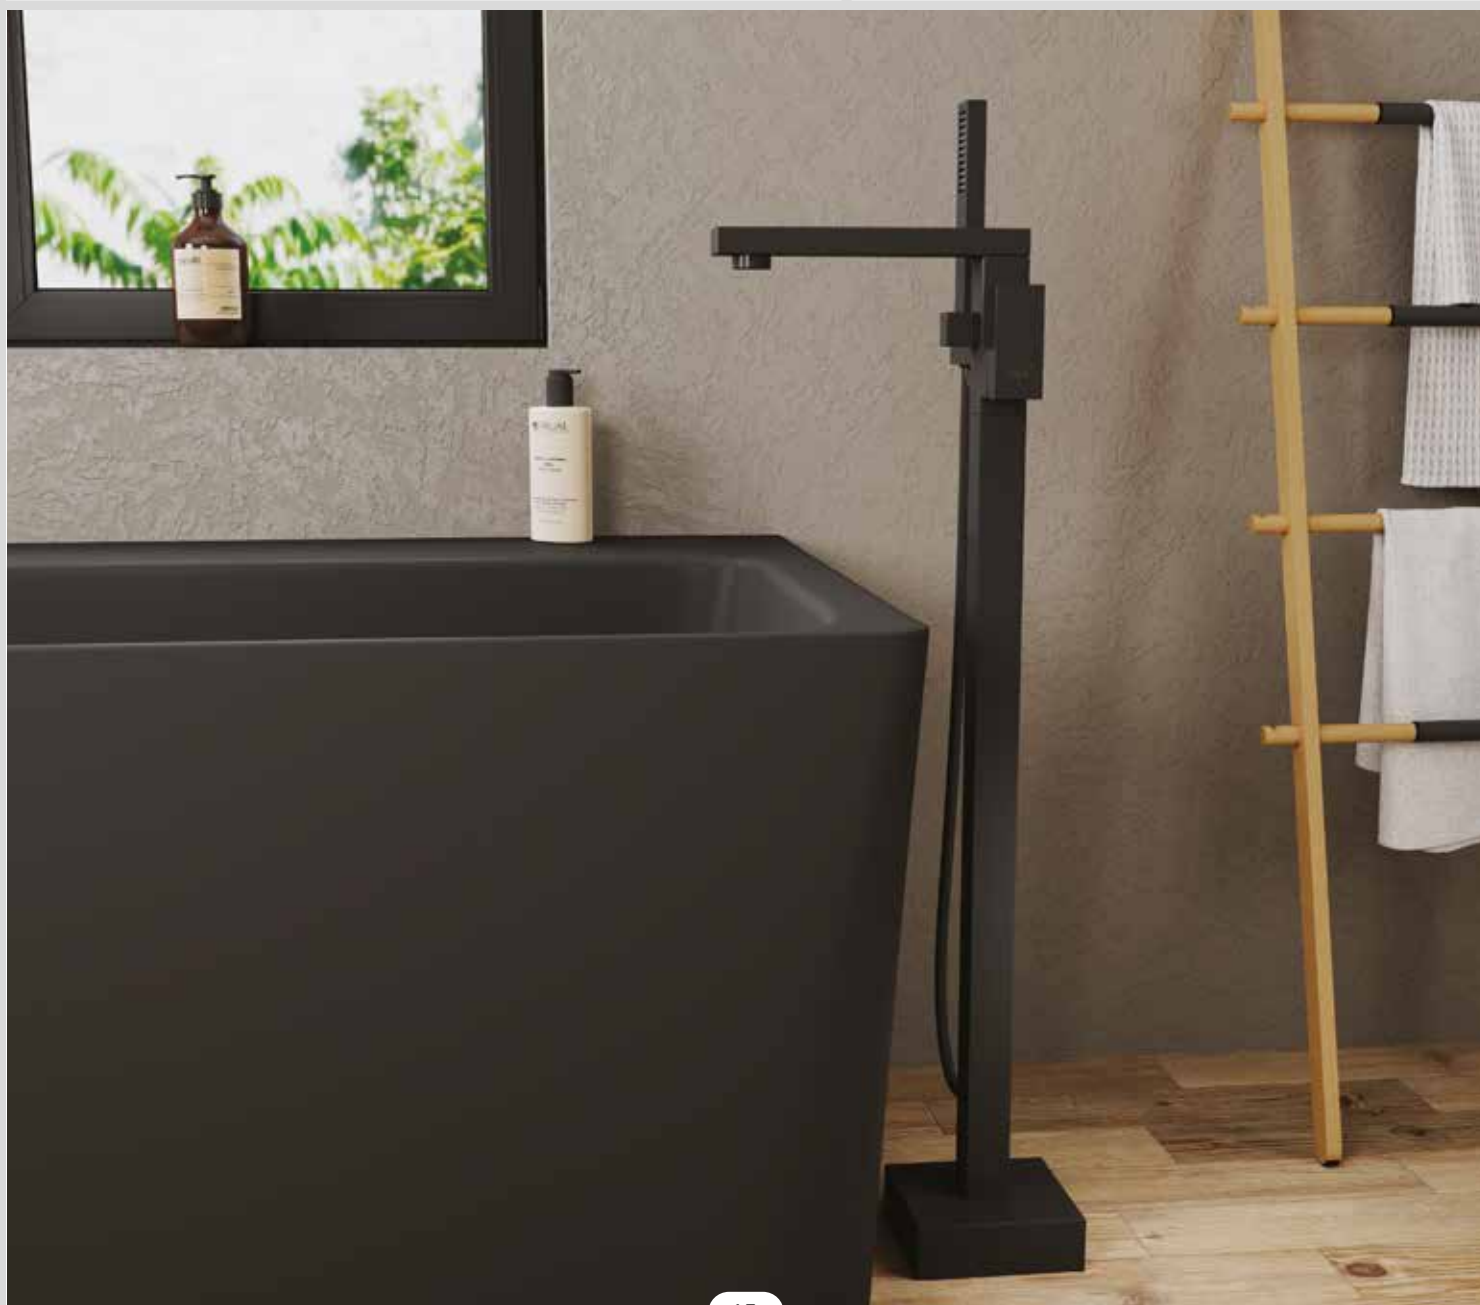

DA1516005

Напольный смеситель для ванны с душем

Цвет: черный

Монтаж: на пол

Картридж: D-35 мм

Комплектация

- смеситель;
- внутренний блок;
- лейка;
- шланг;
- паспорт изделия.