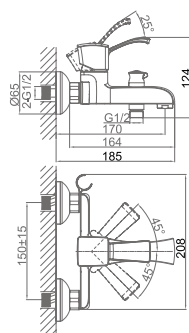

**DA1472401**

**Однорычажный смеситель для кухни**

**Цвет:** хром

**Монтаж:** на мойку

**Картридж:** D-35 мм

**Комплектация**

- смеситель;
- гибкая подводка – 2 шт.;
- крепежная гайка;
- паспорт изделия;
- брендовая сумка.