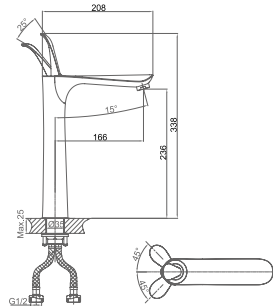

DA1032041

Однорычажный смеситель для раковины
Цвет: хром
Монтаж: на раковину
Картридж: D-35 мм
Комплектация

- смеситель;
- гибкая подводка – 2 шт.;
- крепежная гайка;
- паспорт изделия;
- брендовая сумка.