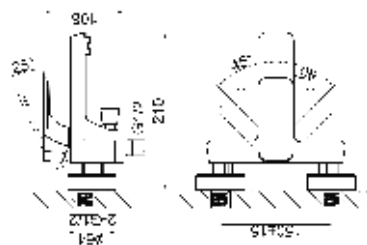

DA1433226

Однорычажный смеситель для ванны

Цвет: белый матовый

Монтаж: на стену

Картридж: D-38,5 мм

Комплектация

- смеситель;
- душевой шланг;
- ручная лейка;
- эксцентрик – 2 шт.;
- декоративный отражатель – 2 шт.;
- держатель для лейки;
- паспорт изделия;
- брендовая сумка.