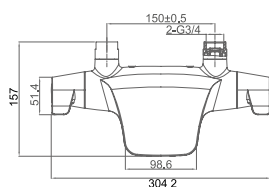

#### DA2143701B14

Термостатическая душевая система

Цвет: хром

Монтаж: на стену

Картридж: термостатический

Комплектация

- душевая система;
- душевой шланг;
- ручная лейка;
- эксцентрик – 2 шт.;
- декоративный отражатель – 2 шт.;
- держатель для лейки;
- верхний душ;
- паспорт изделия.