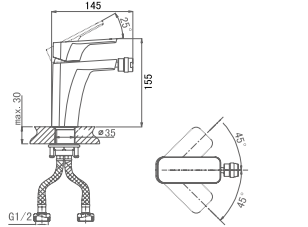

DA1432216

Однорычажный смеситель для биде

Цвет: белый-хром

Монтаж: на биде

Картридж: D-38,5 мм

Комплектация

- смеситель;
- гибкая подводка – 2 шт.;
- крепежная гайка;
- паспорт изделия;
- брендовая сумка.