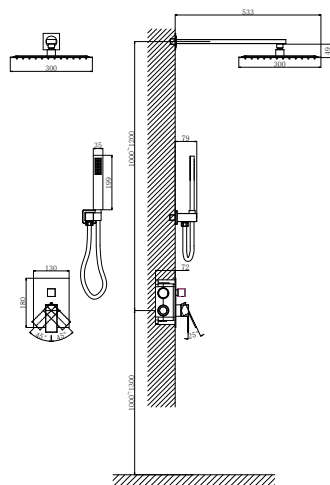

DA1515701A04

Душевая система для душа встраиваемая

Цвет: хром

Монтаж: на стену

Картридж: D-35 мм

Комплектация

- смеситель;
- встраиваемая часть: блок;
- держатель ручного душа;
- ручная лейка;
- держатель верхнего душа;
- тропический верхний душ;
- душевой шланг;
- паспорт;
- брендовая сумка.