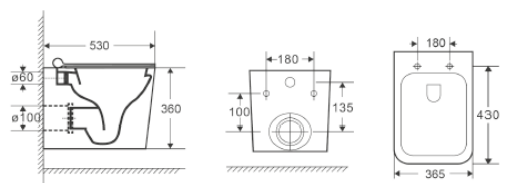

DT1516016

Унитаз подвесной безбодковый D&K

Коллекция: Quadro

Цвет: белый

Сидение: микролифт

530 × 360 × 365мм