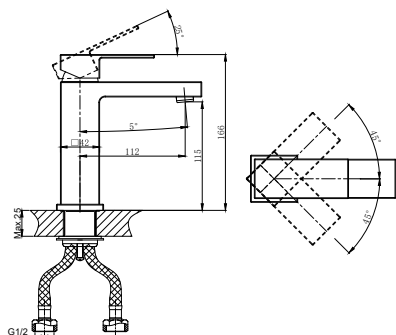

DA1512108

Однорычажный смеситель

для раковины низкий

Цвет: матовый белый

Монтаж: на раковину

Картридж: D-35 мм

Комплектация

- смеситель;
- гибкая подводка – 2шт.;
- крепежная гайка;
- паспорт изделия;
- брендовая сумка.