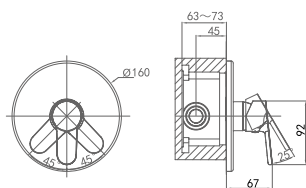

**DA1395101**

**Однорычажный встраиваемый смеситель для душа**

**Цвет:** хром

**Монтаж:** встраиваемый

**Картридж:** D-35 мм

**Комплектация**

- внутренний блок;
- лицевая панель;
- держатель для душевой лейки;
- верхняя душевая лейка;
- паспорт изделия;
- брендовая сумка.