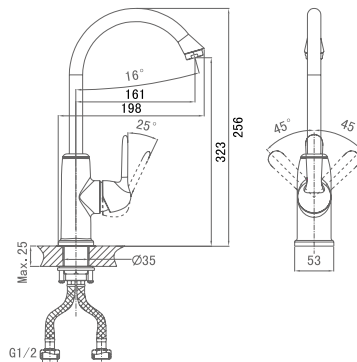

**DA1342101**

**Однорычажный смеситель для раковины**

**Цвет:** хром

**Монтаж:** на раковину

**Картридж:** D-35 мм

**Комплектация**

- смеситель;
- гибкая подводка – 2 шт.;
- крепежная гайка;
- паспорт изделия;
- брендовая сумка.