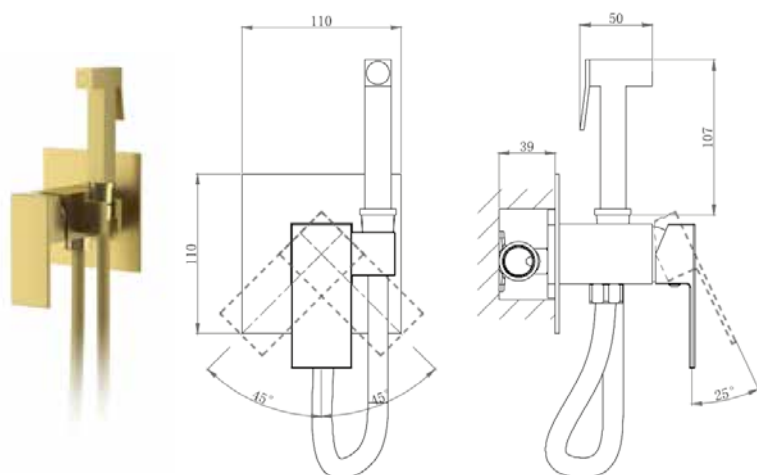

DA1514507

Однорычажный смеситель

с гигиеническим душем

Цвет: матовое золото

Монтаж: на стену

Картридж: D-35 мм

Комплектация

- смеситель;
- гигиенический душ;
- душевой шланг;
- встраиваемая часть: латунное тело;
- паспорт;
- брендовая сумка.