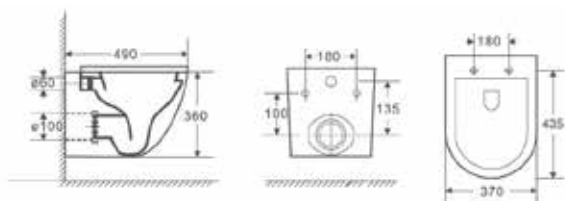

DT1396516

Унитаз подвесной безободковый (торнадо) D&K
Коллекция: Matrix
Цвет: белый
Сидение: микролифт

490 × 370 × 360мм