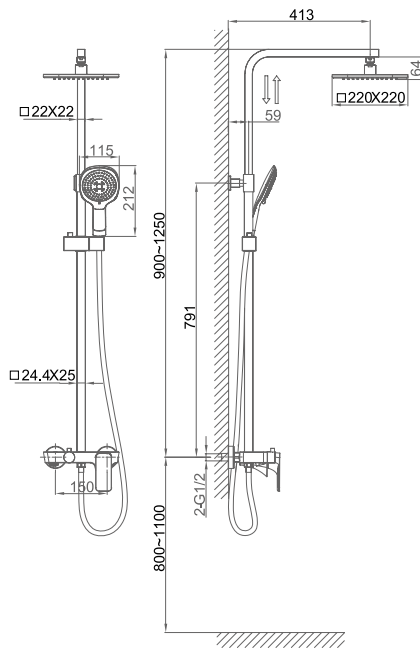

**DA1433303**

**Однорычажный смеситель для ванны**

**Цвет:** золото

**Монтаж:** на стену

**Картридж:** D-38,5 мм

**Комплектация**

- смеситель;
- излив;
- душевой шланг;
- ручная лейка;
- эксцентрик – 2 шт.;
- декоративный отражатель – 2 шт.;
- держатель для лейки;
- паспорт изделия;
- брендовая сумка.