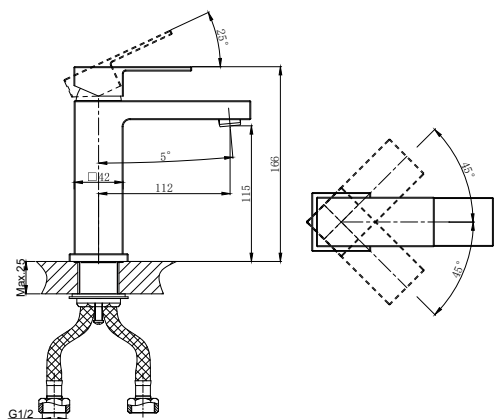

### DA1516005

Напольный смеситель для ванны с душем

Цвет: черный

Монтаж: на пол

Картридж: D-35 мм

Комплектация

- смеситель;
- внутренний блок;
- лейка;
- шланг;
- паспорт изделия.

**DA1512105**