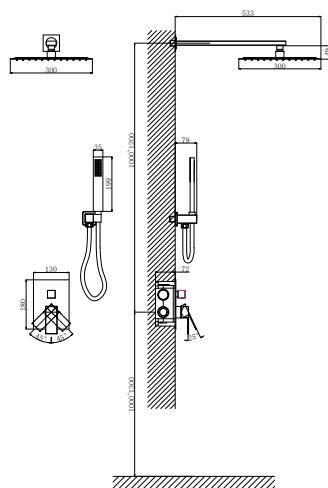

DA1515706A04

Душевая система для душа встраиваемая

Цвет: серый графит

Монтаж: на стену

Картридж: D-35 мм

Комплектация

- смеситель;
- встраиваемая часть: блок;
- держатель ручного душа;
- ручная лейка;
- держатель верхнего душа;
- тропический верхний душ;
- душевой шланг;
- паспорт;
- брендовая сумка.