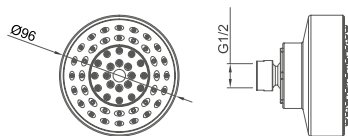

### DA1394585

**Смеситель для душа**

**Цвет:** черный матовый

**Монтаж:** встраиваемый (в стену)

**Картридж:** D-35 мм

**Комплектация**

- смеситель;
- внутренний блок;
- декоративный отражатель;
- гигиеническая лейка;
- шланг душевой;
- монтажный комплект;
- паспорт изделия;
- брендовая сумка.