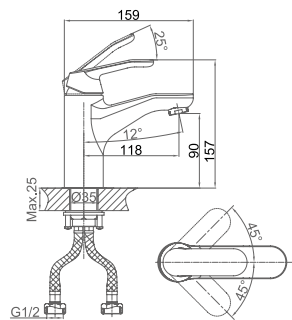

DA1062101

Однорычажный смеситель для раковины

Цвет: хром

Монтаж: на раковину

Картридж: D-38,5 мм

Комплектация

- смеситель;
- гибкая подводка – 2 шт.;
- крепежная гайка;
- паспорт изделия;
- брендовая сумка.