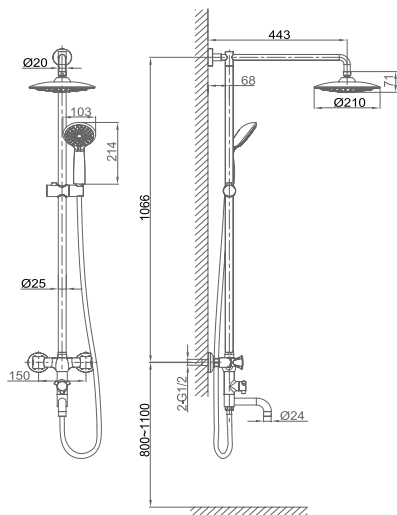

**DA1384801**

**Двухзахватный встраиваемый смеситель для ванны и душа**

**Цвет:** хром

**Монтаж:** встраиваемый

**Кран-букса**

**Комплектация**

- внутренний блок;
- лицевая панель;
- паспорт изделия;
- брендовая сумка.