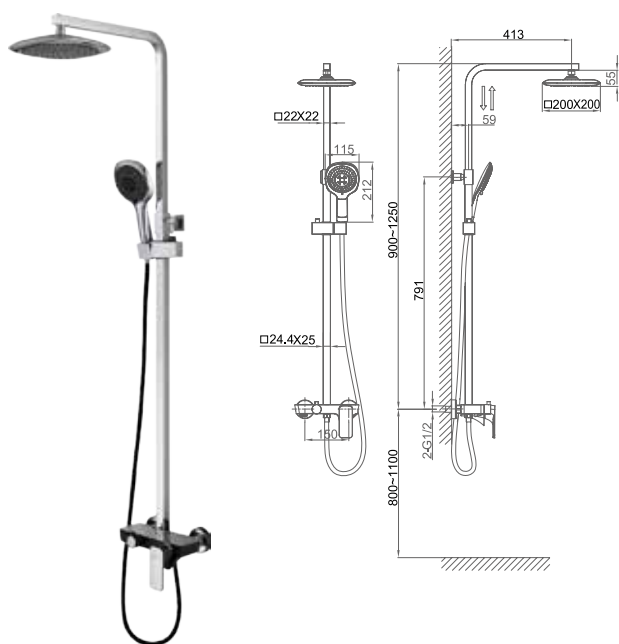

DA1433715A02

Душевая система

Цвет: чёрный-хром

Монтаж: на стену

Картридж: D-38,5 мм

Комплектация

- душевая система;
- душевой шланг;
- ручная лейка;
- эксцентрик – 2 шт.;
- декоративный отражатель – 2 шт.;
- держатель для лейки;
- верхний душ;
- паспорт изделия.