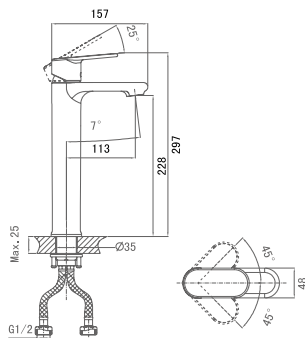

**DA1312101**

**Однорычажный смеситель для раковины**

**Цвет:** хром

**Монтаж:** на раковину

**Картридж:** D-38,5 мм

**Комплектация**

- смеситель;
- гибкая подводка – 2 шт.;
- крепежная гайка;
- паспорт изделия;
- брендовая сумка.