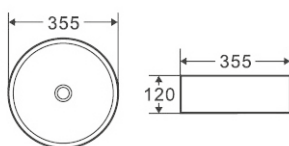

D1391504
Раковина накладная D&K
Коллекция: Matrix
Цвет: розовый
355 × 355 × 120мм