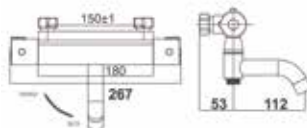

DA2153201

Термостатический смеситель для ванны с душем

Цвет: хром

Монтаж: на стену

Картридж: термостатический

Комплектация

- смеситель;
- эксцентрик – 2шт.;
- декоративный отражатель – 2шт.;
- шланг душевой;
- лейка душевая – 3 режима;
- держатель душевой лейки;
- паспорт;
- брендовая сумка.