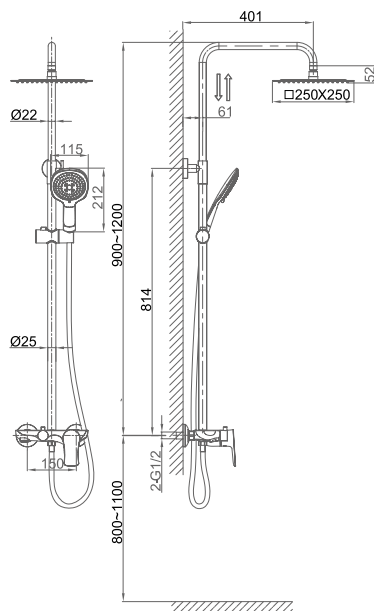

DA1023701B14

Душевая система

Цвет: хром

Монтаж: на стену

Картридж: D-38,5 мм

Комплектация

- душевая система;
- душевой шланг;
- ручная лейка;
- эксцентрик – 2 шт.;
- декоративный отражатель – 2 шт.;
- держатель для лейки;
- верхний душ;
- паспорт изделия.