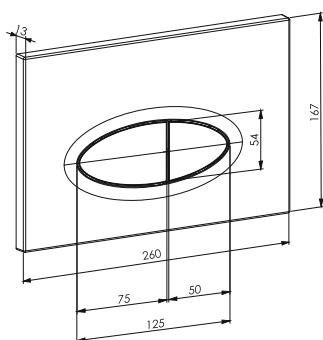

DB1399002
Клавиша смыва D&K
Коллекция: Rhein.Marx
Цвет: матовый хром