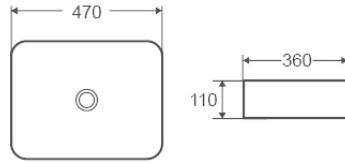

DT1431216

Раковина накладная D&K
Коллекция: Berlin
Цвет: белый

470 × 380 × 110мм