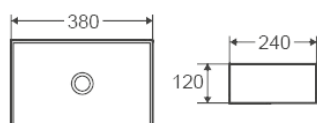

DT1430816
Раковина накладная D&K
Коллекция: Berlin
Цвет: белый
380 × 240 × 120мм