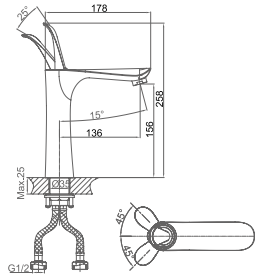

DA1032641

Однорычажный смеситель для раковины
Цвет: хром
Монтаж: на раковину
Картридж: D-35 мм
Комплектация

- смеситель;
- гибкая подводка – 2 шт.;
- крепежная гайка;
- паспорт изделия;
- брендовая сумка.