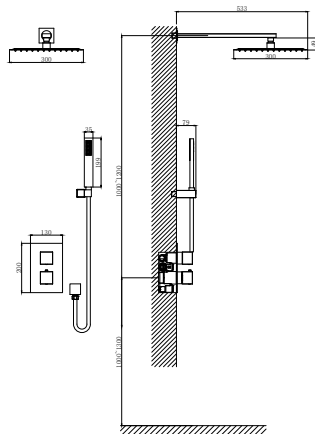

**DA2515607A04**

**Душевая система для ванны и душа встраиваемая термостатическая с изливом**

**Цвет:** матовое золото

**Монтаж:** на стену

**Картридж:** D-35 мм

**Комплектация**

- смеситель;
- встраиваемая часть: блок;
- излив;
- держатель ручного душа;
- ручная лейка;
- держатель верхнего душа;
- тропический верхний душ;
- душевой шланг;
- паспорт;
- брендовая сумка.