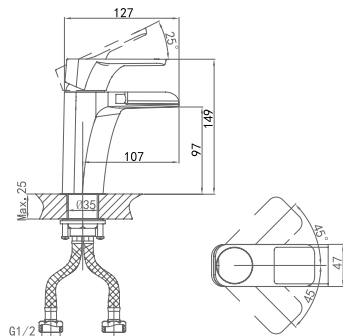

**DA1432101**

**Однорычажный смеситель для раковины**

**Цвет:** хром

**Монтаж:** на раковину

**Картридж:** D-38,5 мм

**Комплектация**

- смеситель;
- гибкая подводка – 2 шт.;
- крепежная гайка;
- паспорт изделия;
- брендовая сумка.