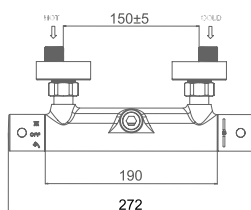

DA2123101

Термостатический смеситель для душа

Цвет: хром

Монтаж: на стену

Картридж: термостатический

Комплектация

- смеситель;
- душевой шланг;
- ручная лейка;
- эксцентрик – 2 шт.;
- декоративный отражатель – 2 шт.;
- держатель для лейки;
- паспорт изделия;
- брендовая сумка.