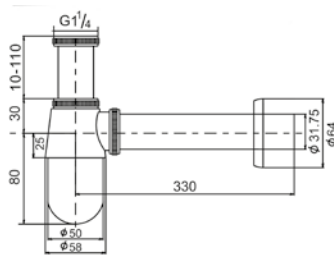

DC9071

Сифон D&K для умывальника
Цвет крышки: хром