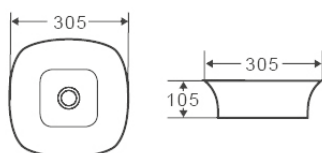

DT1431016
Раковина накладная D&K
Коллекция: Berlin
Цвет: белый
305 × 305 × 105мм