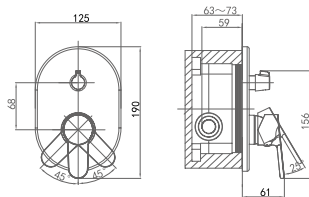

DA1394801

**Однорычажный
встраиваемый смеситель
для ванны**

Цвет: хром

Монтаж: встраиваемый

Картридж: D-35 мм

Комплектация

- внутренний блок;
- лицевая панель;
- паспорт изделия;
- брендовая сумка.