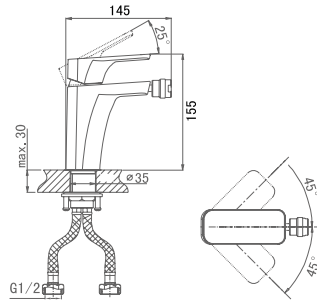

DA1432215

Однорычажный смеситель для биде

Цвет: чёрный-хром

Монтаж: на биде

Картридж: D-38,5 мм

Комплектация

- смеситель;
- гибкая подводка – 2 шт.;
- крепежная гайка;
- паспорт изделия;
- брендовая сумка.