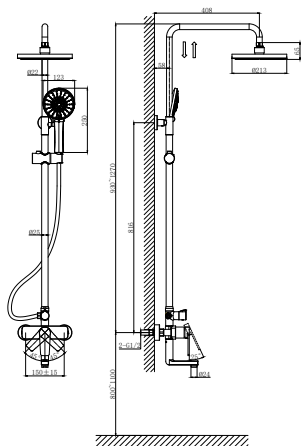

**DA1523305**

Однорычажный смеситель для ванны длинный излив

Цвет: черный

Монтаж: на стену

Картридж: D-35 мм

Комплектация

- смеситель;
- эксцентрики – 2шт.;
- декоративная шайба (отражатель) – 2шт.;
- шланг душевой;
- лейка душевая – 3 режима;
- держатель душевой лейки;
- паспорт;
- брендовая сумка