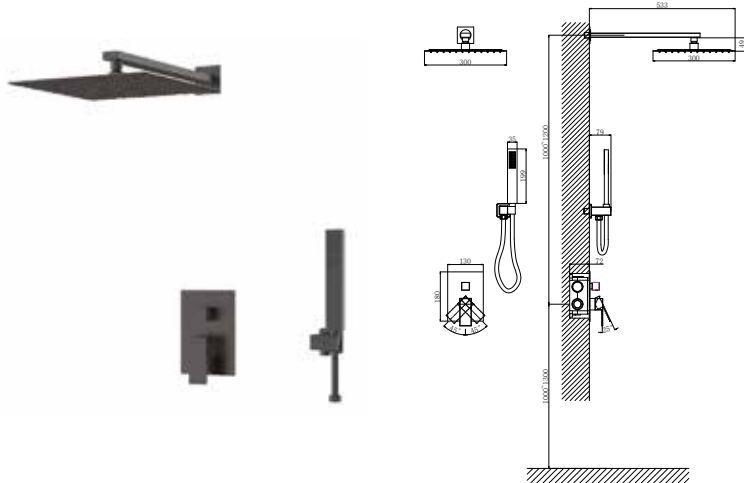

**DA1515605A04**

**Душевая система для ванны и душа встраиваемая с изливом**

**Цвет:** черный

**Монтаж:** на стену

**Картридж:** D-35 мм

**Комплектация**

- смеситель;
- встраиваемая часть: блок;
- излив;
- держатель ручного душа;
- ручная лейка;
- держатель верхнего душа;
- тропический верхний душ;
- душевой шланг;
- паспорт;
- брендовая сумка.