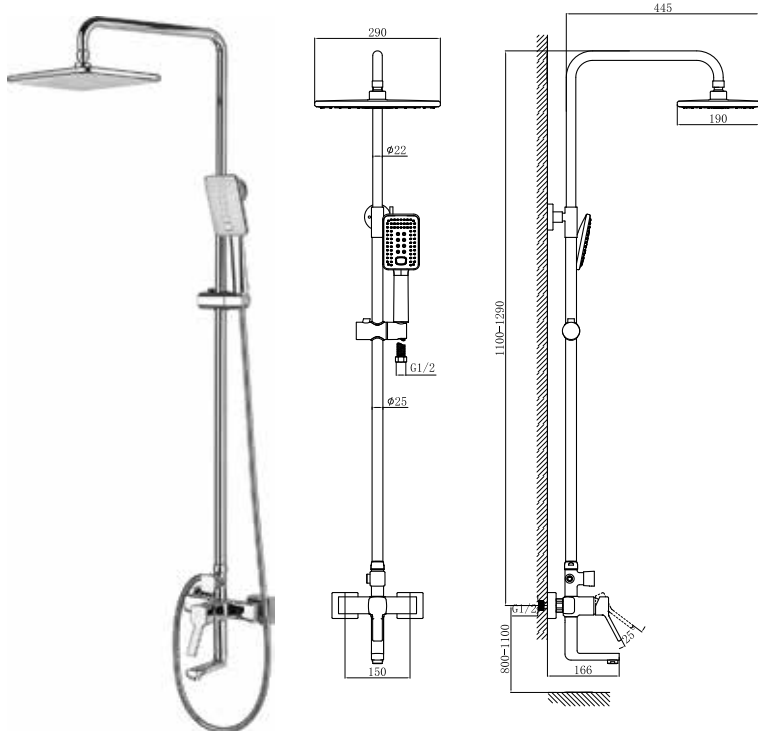

DA1493741B14

Душевая система

Цвет: хром

Монтаж: на стену

Картридж: D-35 мм

Комплектация

- смеситель;
- эксцентрики – 2 шт.;
- декоративная шайба (отражатель) – 2 шт.;
- штанга, крепление для штанги;
- кронштейн для верхнего душа;
- шланг душевой;
- лейка душевая;
- держатель душевой лейки;
- паспорт изделия.