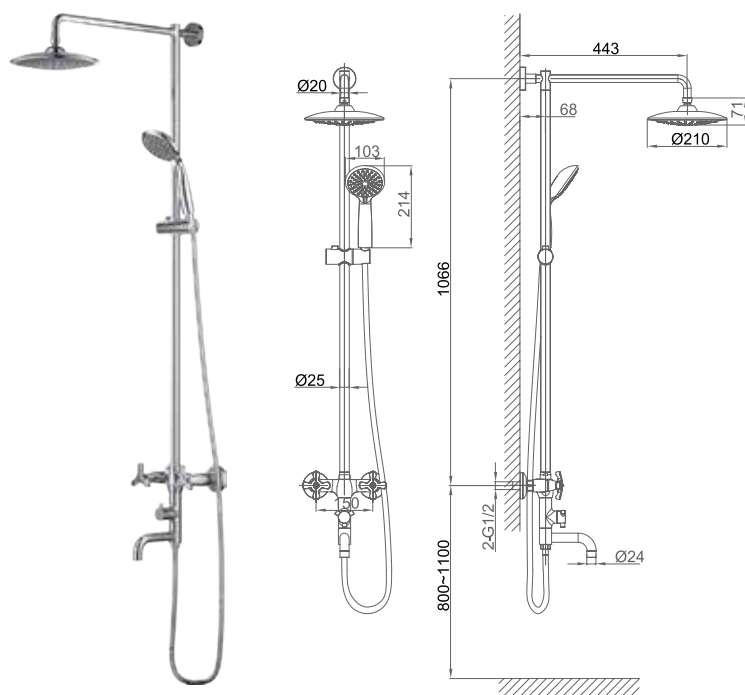

DA1384741E09

Душевая система

Цвет: хром

Монтаж: на стену

Кран-букса

Комплектация

- смеситель;
- душевой шланг;
- ручная лейка;
- эксцентрик – 2 шт.;
- декоративный отражатель – 2 шт.;
- держатель для лейки;
- верхний душ;
- паспорт изделия.