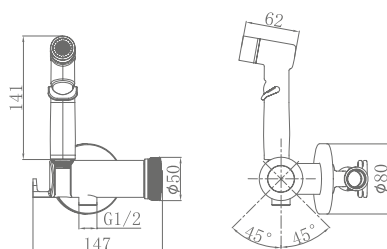

DA1484541

Кнопочный смеситель для гигиенического душа
Цвет: хром

Монтаж: встраиваемый
Картридж: D-35 мм
Комплектация

- Смеситель;
- паспорт изделия;
- брендовая сумка.