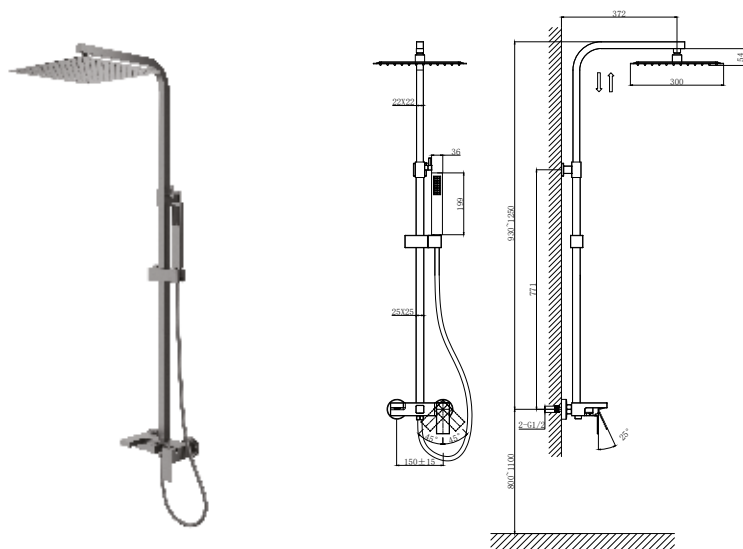

**DA1514406**

**Однорычажный смеситель для раковины настенный**

**Цвет:** серый графит

**Монтаж:** на стену

**Картридж:** D-35 мм

**Комплектация**

- смеситель внешняя часть;
- ручка;
- излив;
- встраиваемая часть: блок;
- паспорт;
- брендовая сумка.