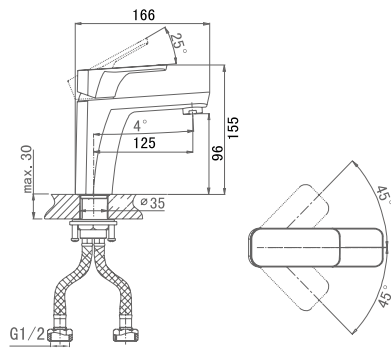

**DA1433701A01**

**Душевая система**

**Цвет:** хром

**Монтаж:** на стену

**Картридж:** D-38,5 мм

**Комплектация**

- душевая система;
- душевой шланг;
- ручная лейка;
- эксцентрик – 2 шт.;
- декоративный отражатель – 2 шт.;
- держатель для лейки;
- верхний душ;
- паспорт изделия.