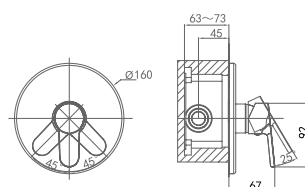

DA1394601

Однорычажный встраиваемый смеситель для ванны и душа
Цвет: хром
Монтаж: встраиваемый
Картридж: D-35 мм
Комплектация

- внутренний блок;
- лицевая панель;
- паспорт изделия;
- брендовая сумка.