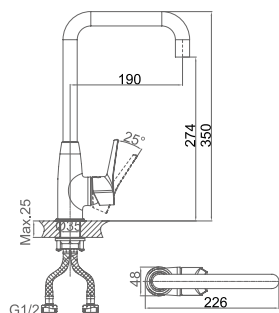

**DA1262441**

**Однорычажный смеситель для кухни**

**Цвет:** хром

**Монтаж:** на мойку

**Картридж:** D-38,5 мм

**Комплектация**

- смеситель;
- гибкая подводка – 2 шт.;
- крепежная гайка;
- паспорт изделия;
- брендовая сумка.