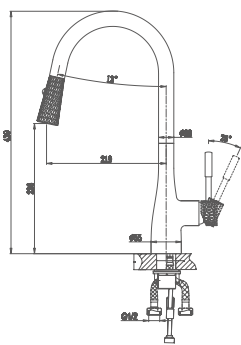

DA1462505B

Однорычажный смеситель для кухни с выдвижной лейкой

Цвет: хром-чёрный

Монтаж: на мойку

Картридж: D-35 мм

Комплектация

- смеситель;
- гибкая подводка – 2 шт.;
- крепежная гайка;
- паспорт изделия;
- брендовая сумка.