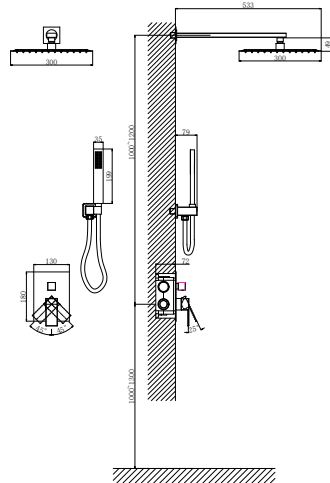

DA1515707A04

Душевая система для душа встраиваемая

Цвет: матовое золото

Монтаж: на стену

Картридж: D-35 мм

Комплектация

- смеситель;
- встраиваемая часть: блок;
- держатель ручного душа;
- ручная лейка;
- держатель верхнего душа;
- тропический верхний душ;
- душевой шланг;
- паспорт;
- брендовая сумка.