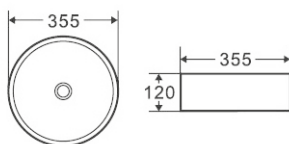

**DT1390516**

Раковина накладная D&K  
Коллекция: Matrix  
Цвет: белый

**405 × 405 × 180мм**

**DT1390716**

Раковина накладная D&K  
Коллекция: Matrix  
Цвет: белый

**410 × 335 × 145мм**

**DT1391516**  
 Раковина накладная D&K  
 Коллекция: Matrix  
 Цвет: белый  
 355 × 355 × 120мм