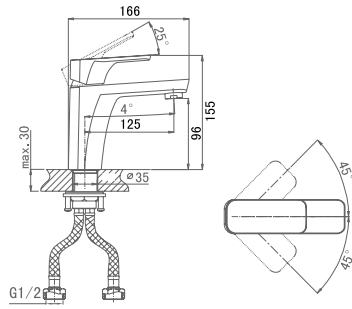

DA1432103

Однорычажный смеситель для раковины
Цвет: золото
Монтаж: на раковину
Картридж: D-38,5 мм
Комплектация

- смеситель;
- гибкая подводка – 2 шт.;
- крепежная гайка;
- паспорт изделия;
- брендовая сумка.