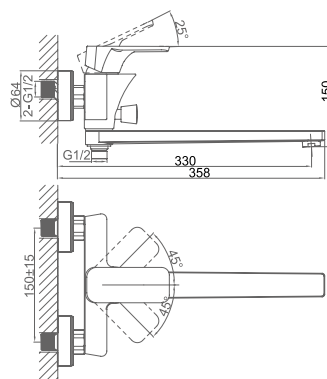

DA1433301

Однорычажный смеситель для ванны

Цвет: хром

Монтаж: на стену

Картридж: D-38,5 мм

Комплектация

- смеситель;
- душевой шланг;
- ручная лейка;
- эксцентрик – 2 шт.;
- декоративный отражатель – 2 шт.;
- держатель для лейки;
- паспорт изделия;
- брендовая сумка.