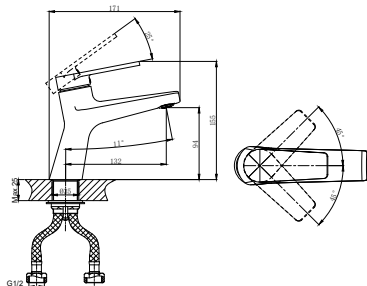

DA1522101

Однорычажный смеситель для раковины низкий

Цвет: хром

Монтаж: на раковину

Картридж: D-35 мм

Комплектация

- смеситель;
- гибкая подводка – 2шт.;
- крепежная гайка;
- паспорт изделия;
- брендовая сумка.