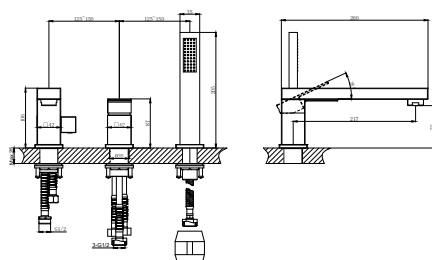

DA1514905

Однорычажный смеситель для ванны
Цвет: черный
Монтаж: на борт ванны
Картридж: D-35 мм
Комплектация

- смеситель;
- излив с переключателем-дивертором;
- блок смешивания;
- соединительный шланг;
- шланг душевой;
- лейка;
- паспорт;
- брендовая сумка.