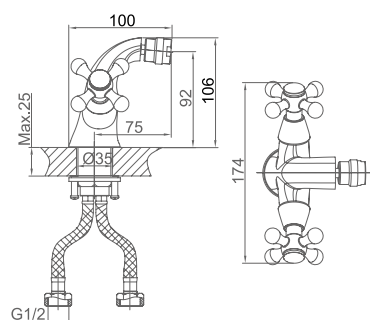

**DA1293301**

**Однорычажный смеситель для ванны**

**Цвет:** хром

**Монтаж:** на стену

**Картридж:** D-38,5 мм

**Комплектация**

- смеситель;
- излив;
- душевой шланг;
- ручная лейка;
- эксцентрик – 2 шт.;
- декоративный отражатель – 2 шт.;
- держатель для лейки;
- паспорт изделия;
- брендовая сумка.