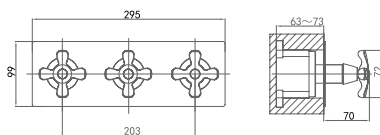

DA1414801

Двухзахватный встраиваемый смеситель для ванны и душа

Цвет: хром

Монтаж: встраиваемый

Кран-букса

Комплектация

- внутренний блок;
- лицевая панель;
- паспорт изделия;
- брендовая сумка.