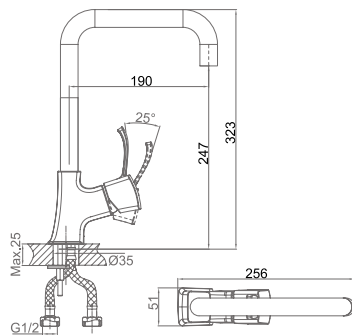

**DA1472401**

**Однорычажный смеситель для кухни**

**Цвет:** хром

**Монтаж:** на мойку

**Картридж:** D-35 мм

**Комплектация**

- смеситель;
- гибкая подводка – 2 шт.;
- крепежная гайка;
- паспорт изделия;
- брендовая сумка.