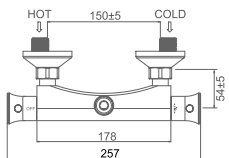

**DA1484541**

**Кнопочный смеситель для гигиенического душа**  
**Цвет:** хром

**Монтаж:** встраиваемый  
**Картридж:** D-35 мм  
**Комплектация**

- Смеситель;
- паспорт изделия;
- брендовая сумка.

**DA2113101**