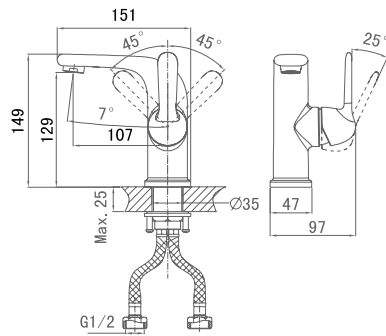

**DA1342141**

**Однорычажный смеситель для раковины**

**Цвет:** хром

**Монтаж:** на раковину

**Картридж:** D-35 мм

**Комплектация**

- смеситель;
- гибкая подводка – 2 шт.;
- крепежная гайка;
- паспорт изделия;
- брендовая сумка.