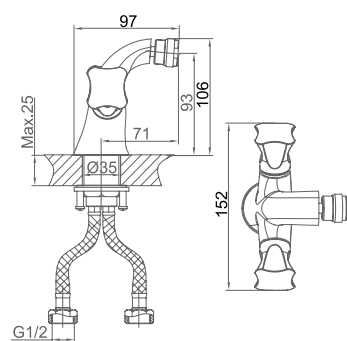

DA1382201

Двухзахватный смеситель для биде

Цвет: хром

Монтаж: на биде

Кран-букса

Комплектация

- смеситель;
- гибкая подводка – 2 шт.;
- крепежная гайка;
- паспорт изделия;
- брендовая сумка.