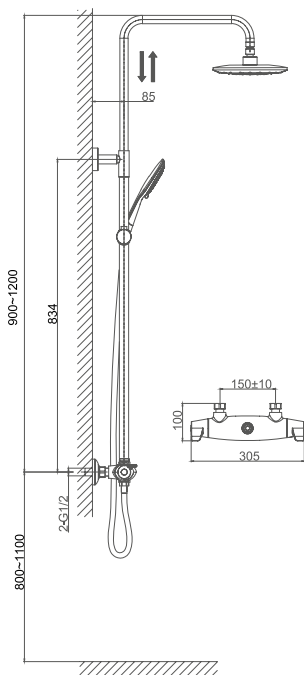

#### DA2143741B14

Термостатическая душевая система

Цвет: хром

Монтаж: на стену

Картридж: термостатический

Комплектация

- душевая система;
- душевой шланг;
- ручная лейка;
- эксцентрик – 2 шт.;
- декоративный отражатель – 2 шт.;
- держатель для лейки;
- верхний душ;
- паспорт изделия.