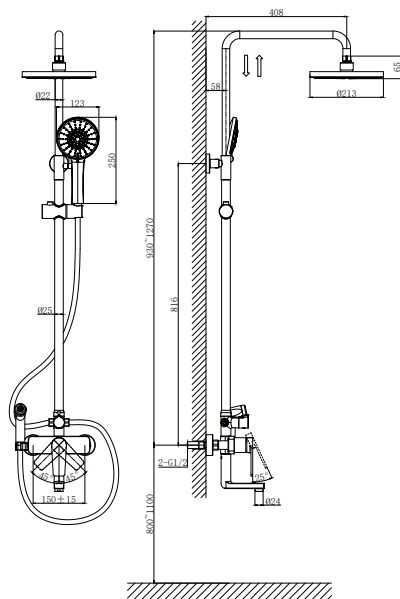

DA1524701B18

Душевая система с гигиеническим душем

Цвет: хром

Монтаж: на стену

Картридж: D-35 мм

Комплектация

- смеситель;
- эксцентрики – 2шт.;
- декоративная шайба (отражатель) – 2шт.;
- штанга;
- крепление для штанги;
- кронштейн для верхнего душа;
- шланг душевой;
- лейка душевая;
- держатель душевой лейки;
- гигиенический душ;
- паспорт.