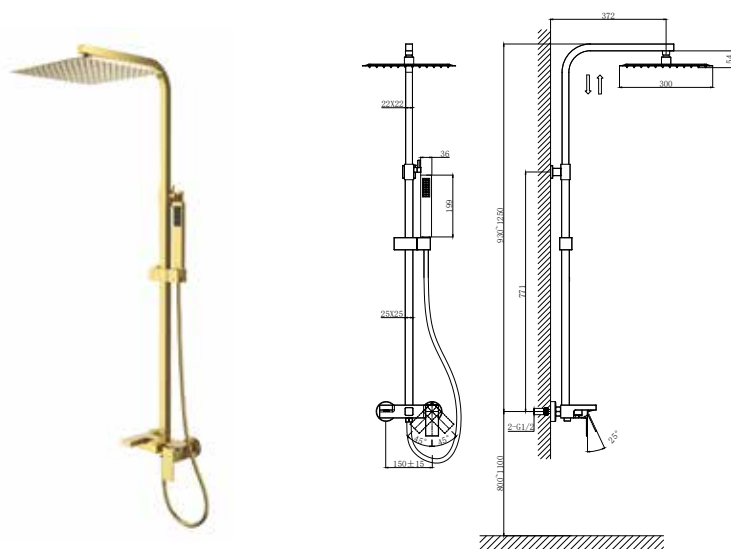

DA1513707A04

Душевая система

Цвет: матовое золото

Монтаж: на стену

Картридж: D-35 мм

Комплектация

- смеситель;
- эксцентрики – 2шт.;
- декоративная шайба (отражатель) – 2шт.;
- штанга;
- крепление для штанги;
- кронштейн для верхнего душа;
- шланг душевой;
- лейка душевая;
- держатель душевой лейки;
- паспорт.