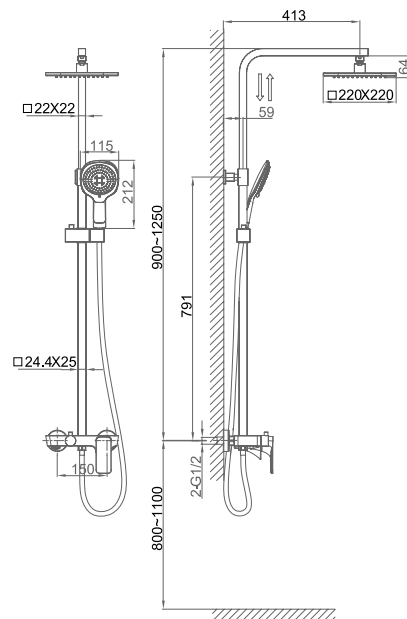

DA1433701A01

Душевая система

Цвет: хром

Монтаж: на стену

Картридж: D-38,5 мм

Комплектация

- душевая система;
- душевой шланг;
- ручная лейка;
- эксцентрик – 2 шт.;
- декоративный отражатель – 2 шт.;
- держатель для лейки;
- верхний душ;
- паспорт изделия.