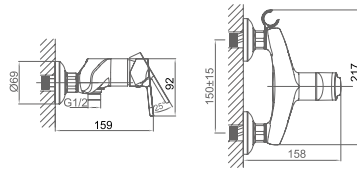

DA1393101

Однорычажный смеситель для душа
Цвет: хром
Монтаж: на стену
Картридж: D-35 мм
Комплектация

- смеситель;
- душевой шланг;
- ручная лейка;
- эксцентрик – 2 шт.;
- декоративный отражатель – 2 шт.;
- держатель для лейки;
- паспорт изделия;
- брендовая сумка.