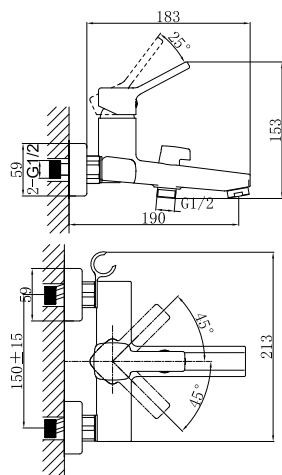

**DA1492401**

**Однорычажный смеситель для кухни**

**Цвет:** хром

**Монтаж:** на мойку

**Картридж:** D-35 мм

**Комплектация**

- смеситель;
- гибкая подводка – 2 шт.;
- крепежная гайка;
- паспорт изделия;
- брендовая сумка.