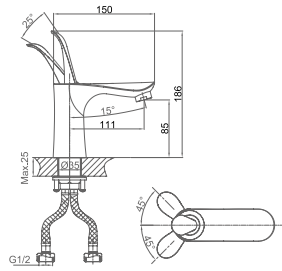

DA1032159

Однорычажный смеситель для раковины
Цвет: чёрный-золото
Монтаж: на раковину
Картридж: D-35 мм
Комплектация

- смеситель;
- гибкая подводка – 2 шт.;
- крепежная гайка;
- паспорт изделия;
- брендовая сумка.