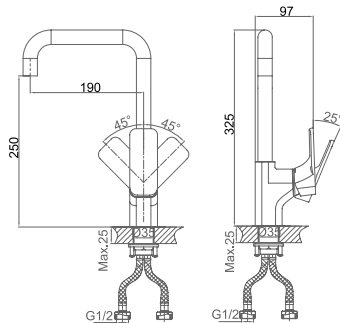

DA1432483

Однорычажный смеситель для кухни
Цвет: золото
Монтаж: на мойку
Картридж: D-38,5 мм
Комплектация

- смеситель;
- гибкая подводка – 2 шт.;
- крепежная гайка;
- паспорт изделия;
- брендовая сумка.