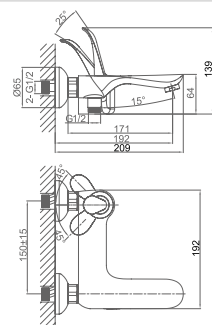

DA1033241

Однорычажный смеситель для ванны
Цвет: хром
Монтаж: на стену
Картридж: D-35 мм
Комплектация

- смеситель;
- душевой шланг;
- ручная лейка;
- эксцентрик – 2 шт.;
- декоративный отражатель – 2 шт.;
- держатель для лейки;
- паспорт изделия;
- брендовая сумка.