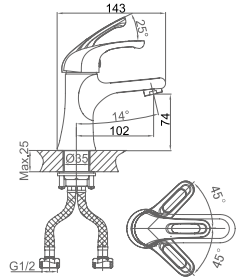

SALE

DA1372141

Однорычажный смеситель для раковины
Цвет: хром
Монтаж: на раковину
Картридж: D-35 мм
Комплектация

- смеситель;
- гибкая подводка – 2 шт.;
- крепежная гайка;
- паспорт изделия;
- брендовая сумка.