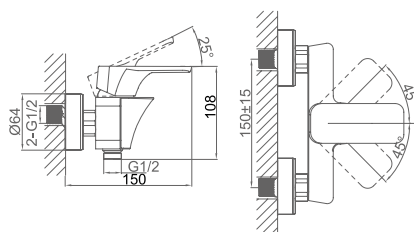

DA1433103

Однорычажный смеситель для душа
Цвет: золото
Монтаж: на стену
Картридж: D-38,5 мм
Комплектация

- смеситель;
- душевой шланг;
- ручная лейка;
- эксцентрик – 2 шт.;
- декоративный отражатель – 2 шт.;
- держатель для лейки;
- паспорт изделия;
- брендовая сумка.