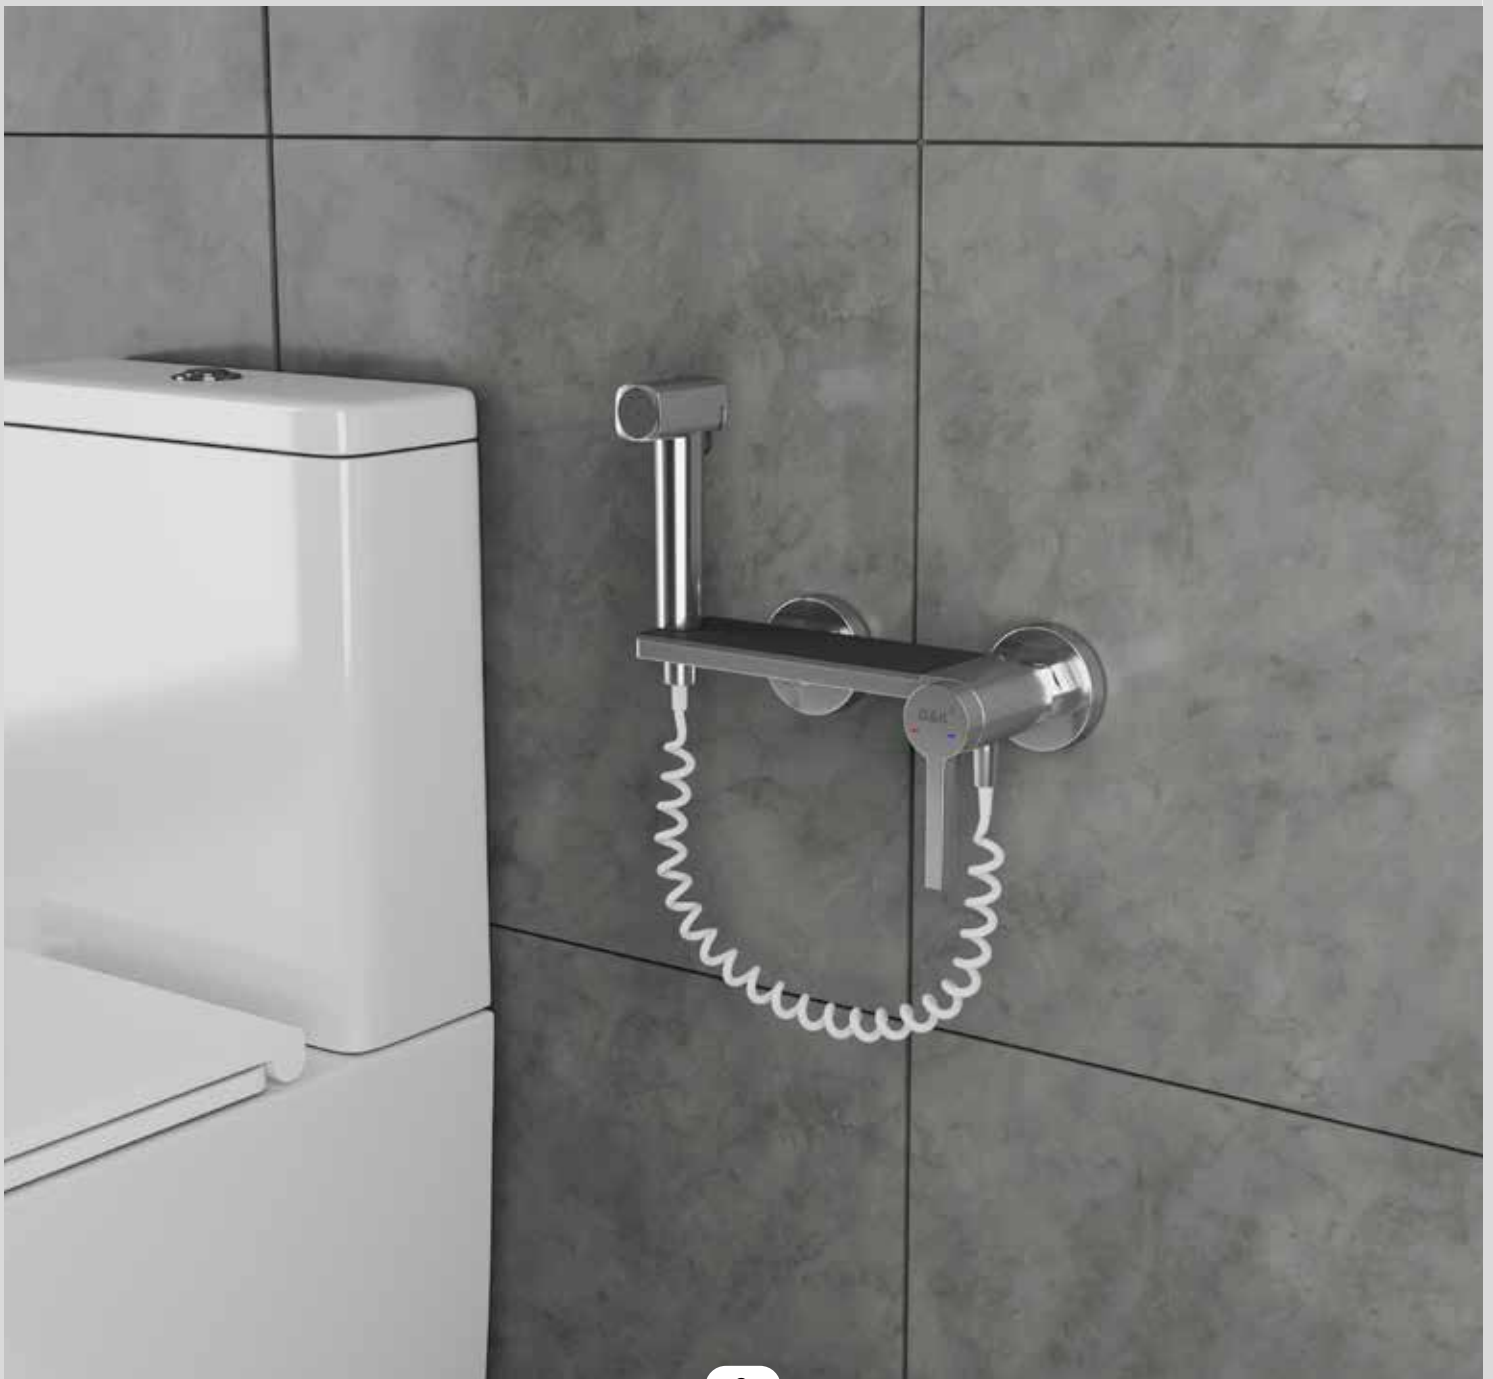

NEW!

DA1504541

Смеситель для душа с гигиеническим душем

Цвет: хром

Монтаж: на стену

Картридж: D-35 мм

Комплектация

- смеситель;
- лейка;
- шланг;
- паспорт;
- брендовая сумка.