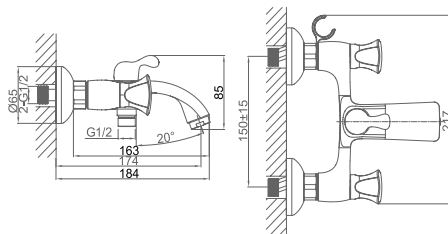

**DA1383101**

**Двухзахватный смеситель**

**для душа**

**Цвет:** хром

**Монтаж:** на стену

**Кран-букса**

**Комплектация**

- смеситель;
- душевой шланг;
- ручная лейка;
- эксцентрик – 2 шт.;
- декоративный отражатель – 2 шт.;
- держатель для лейки;
- паспорт изделия;
- брендовая сумка.