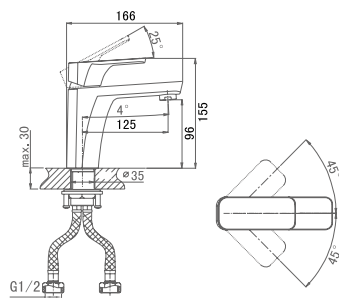

DA1432115

Однорычажный смеситель для раковины
Цвет: чёрный-хром
Монтаж: на раковину
Картридж: D-38,5 мм
Комплектация

- смеситель;
- гибкая подводка – 2 шт.;
- крепежная гайка;
- паспорт изделия;
- брендовая сумка.