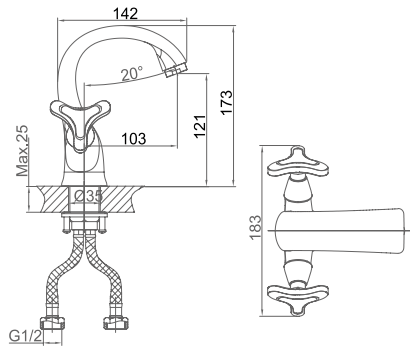

DA1382141

Двухзахватный смеситель для раковины

Цвет: хром

Монтаж: на раковину

Кран-букса

Комплектация

- смеситель;
- гибкая подводка – 2 шт.;
- крепежная гайка;
- паспорт изделия;
- брендовая сумка.