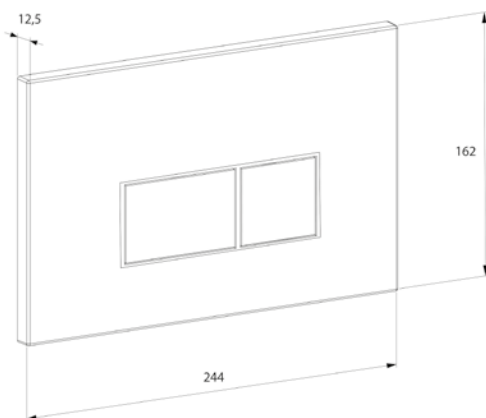

DB1499002
Клавиша смыва D&K
Коллекция: Rhein
Цвет: матовый хром