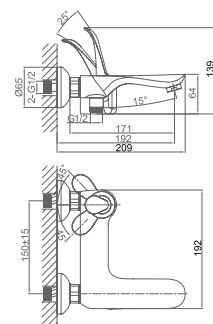

DA1033256

Однорычажный смеситель

для ванны

Цвет: белый-хром

Монтаж: на стену

Картридж: D-35 мм

Комплектация

- смеситель;
- душевой шланг;
- ручная лейка;
- эксцентрик – 2 шт.;
- декоративный отражатель – 2 шт.;
- держатель для лейки;
- паспорт изделия;
- брендовая сумка.