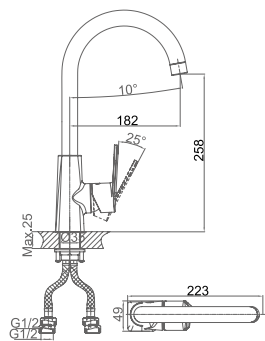

**DA1322401**

**Однорычажный смеситель для кухни**

**Цвет:** хром

**Монтаж:** на мойку

**Картридж:** D-38,5 мм

**Комплектация**

- смеситель;
- гибкая подводка – 2 шт.;
- крепежная гайка;
- паспорт изделия;
- брендовая сумка.