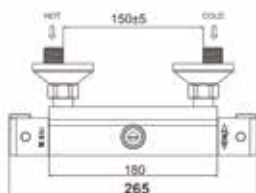

**DA2123201**

Термостатический смеситель для ванны

Цвет: хром

Монтаж: на стену

Картридж: термостатический

Комплектация

- смеситель;
- душевой шланг;
- ручная лейка;
- эксцентрик – 2 шт.;
- декоративный отражатель – 2 шт.;
- держатель для лейки;
- паспорт изделия;
- брендовая сумка.