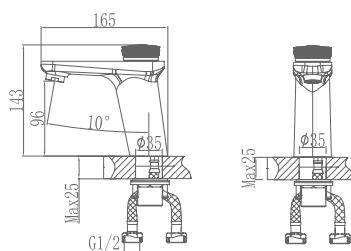

DA1482101

Кнопочный смеситель для раковины
Цвет: хром

Монтаж: на раковину
Картридж: D-35 мм
Комплектация

- смеситель;
- гибкая подводка – 2 шт.;
- крепежная гайка;
- паспорт изделия;
- брендовая сумка.