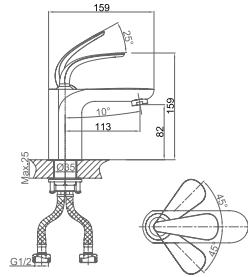

DA1022141

Однорычажный смеситель

для раковины

Цвет: хром

Монтаж: на раковину

Картридж: D-35 мм

Комплектация

- смеситель;
- гибкая подводка – 2 шт.;
- крепежная гайка;
- паспорт изделия;
- брендовая сумка.