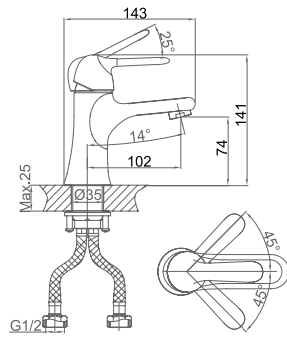

DA1342141

Однорычажный смеситель для раковины

Цвет: хром

Монтаж: на раковину

Картридж: D-35 мм

Комплектация

- смеситель;
- гибкая подводка – 2 шт.;
- крепежная гайка;
- паспорт изделия;
- брендовая сумка.