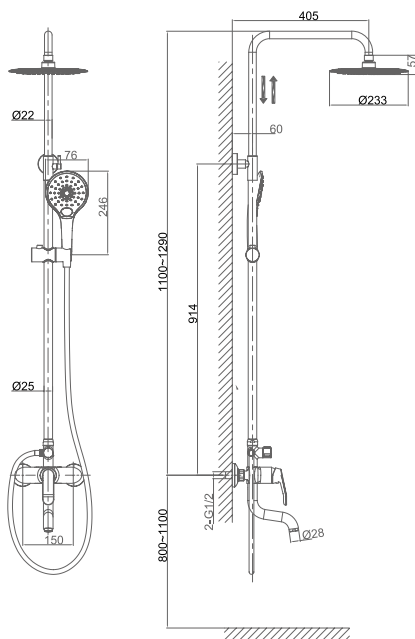

**DA1063201**

**Однорычажный смеситель для ванны**

**Цвет:** хром

**Монтаж:** на стену

**Картридж:** D-38,5 мм

**Комплектация**

- смеситель;
- душевой шланг;
- ручная лейка;
- эксцентрик – 2 шт.;
- декоративный отражатель – 2 шт.;
- держатель для лейки;
- паспорт изделия;
- брендовая сумка.