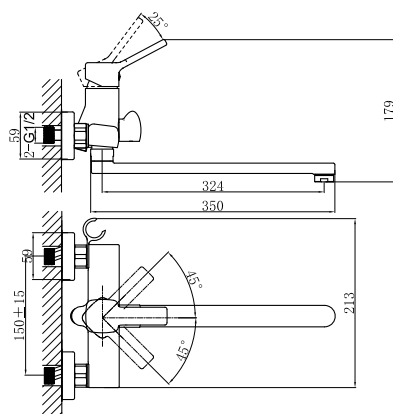

**DA1493201**

**Однорычажный смеситель для ванны короткий излив**

**Цвет:** хром

**Монтаж:** на стену

**Картридж:** D-35 мм

**Комплектация**

- смеситель;
- эксцентрики – 2 шт.;
- декоративная шайба (отражатель) – 2 шт.;
- шланг душевой;
- лейка душевая – 3 режима;
- держатель душевой лейки;
- паспорт изделия;
- брендовая сумка.