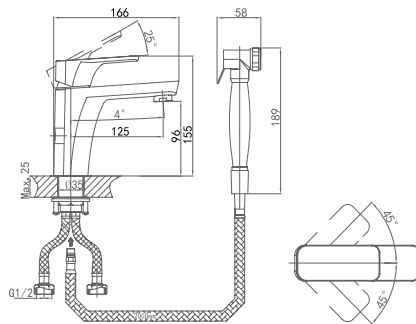

DA1432601

Однорычажный смеситель для раковины с гигиеническим душем

Цвет: хром

Монтаж: на раковину

Картридж: D-38,5 мм

Комплектация

- смеситель;
- гибкая подводка – 2 шт.;
- крепежная гайка;
- гигиенический душ;
- гигиенический шланг;
- паспорт изделия;
- брендовая сумка.