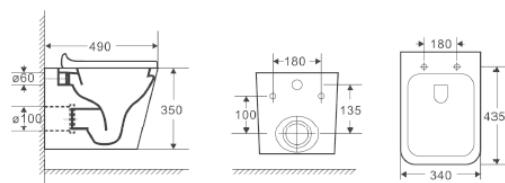

**DT1436016**

Унитаз подвесной безбодковый D&K

Коллекция: Berlin

Цвет: белый

Сидение: микролифт

490 × 340 × 350мм

**DT1436025**

Унитаз подвесной безбодковый D&K