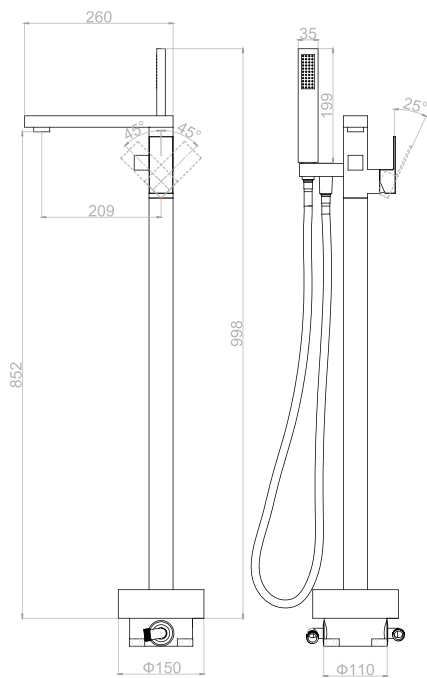

NEW!

**DA1516001**

Напольный смеситель для ванны с душем

Цвет: хром

Монтаж: на пол

Картридж: D-35 мм

Комплектация

- смеситель;
- внутренний блок;
- лейка;
- шланг;
- паспорт изделия.