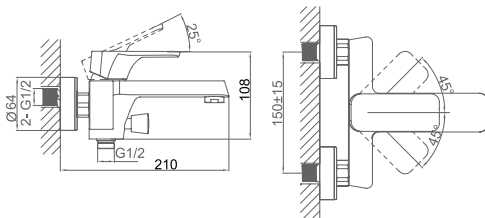

DA1433215

Однорычажный смеситель для ванны

Цвет: чёрный-хром

Монтаж: на стену

Картридж: D-38,5 мм

Комплектация

- смеситель;
- душевой шланг;
- ручная лейка;
- эксцентрик – 2 шт.;
- декоративный отражатель – 2 шт.;
- держатель для лейки;
- паспорт изделия;
- брендовая сумка.