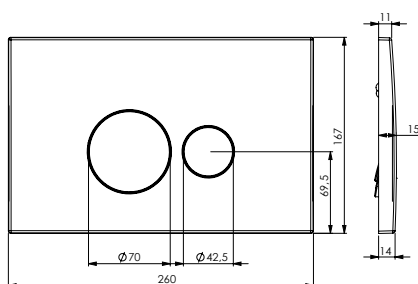

**DB1029002**  
 Клавиша смыва D&K  
 Коллекция: Venice  
 Цвет: матовый хром

**DB1029016**  
 Клавиша смыва D&K  
 Коллекция: Venice  
 Цвет: белый

**DB1029025**  
 Клавиша смыва D&K  
 Коллекция: Venice  
 Цвет: черный