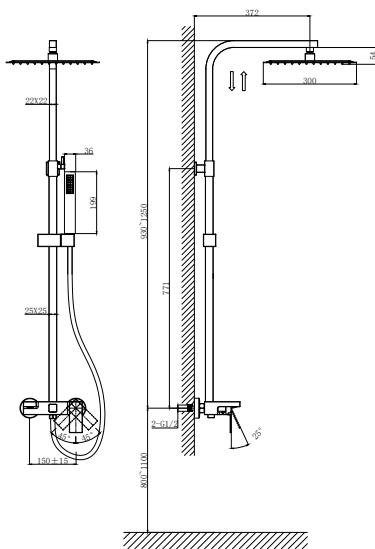

DA1513705A04

Душевая система

Цвет: черный

Монтаж: на стену

Картридж: D-35 мм

Комплектация

- смеситель;
- эксцентрики – 2 шт.;
- декоративная шайба (отрагатель) – 2 шт.;
- штанга;
- крепление для штанги;
- кронштейн для верхнего душа;
- шланг душевой;
- лейка душевая;
- держатель душевой лейки;
- паспорт.