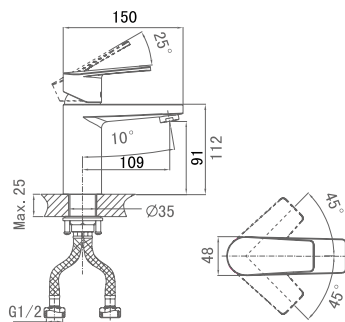

**DA1422241**

**Двухзахватный смеситель для биде**

**Цвет:** хром

**Монтаж:** на биде

**Кран-букса**

**Комплектация**

- смеситель;
- гибкая подводка – 2 шт.;
- крепежная гайка;
- паспорт изделия;
- брендовая сумка.