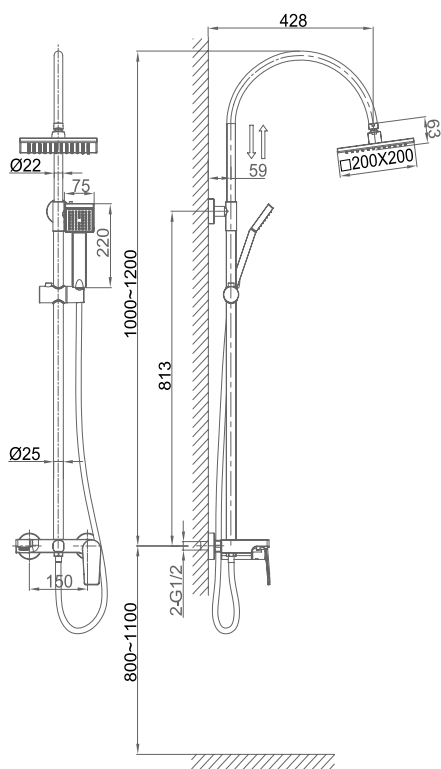

**DA1322441**

**Однорычажный смеситель для кухни**

**Цвет:** хром

**Монтаж:** на мойку

**Картридж:** D-38,5 мм

**Комплектация**

- смеситель;
- гибкая подводка – 2 шт.;
- крепежная гайка;
- паспорт изделия;
- брендовая сумка.