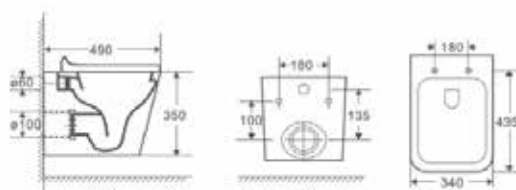

DT1436516

Унитаз подвесной безободковый (торнадо) D&K
Коллекция: Berlin
Цвет: белый
Сидение: микролифт

490 × 340 × 350мм