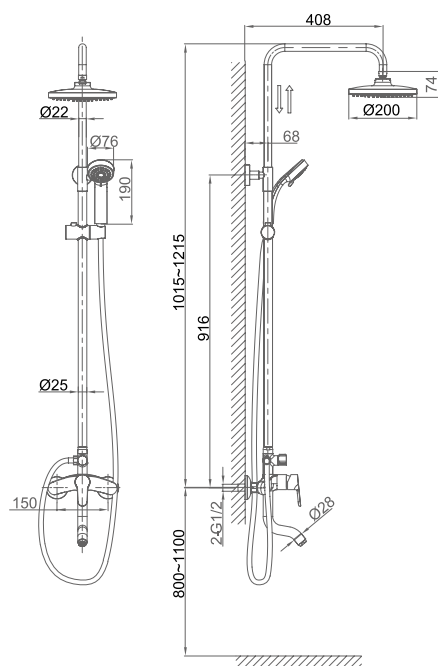

DA1393701B07
Душевая система
Цвет: хром
Монтаж: на стену
Картридж: D-35 мм
Комплектация

- душевая система;
- душевой шланг;
- ручная лейка;
- эксцентрик – 2 шт.;
- декоративный отражатель – 2 шт.;
- держатель для лейки;
- верхний душ;
- паспорт изделия.