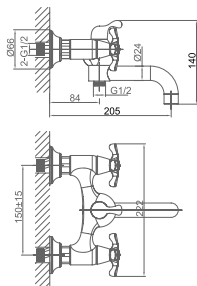

DA1413201

Двухзахватный смеситель для ванны

Цвет: хром

Монтаж: на стену

Кран-букса

Комплектация

- смеситель;
- душевой шланг;
- ручная лейка;
- эксцентрик – 2 шт.;
- декоративный отражатель – 2 шт.;
- держатель для лейки;
- паспорт изделия;
- брендовая сумка.