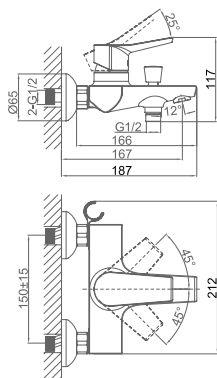

DA1263201

Однорычажный смеситель для ванны

Цвет: хром

Монтаж: на стену

Картридж: D-38,5 мм

Комплектация

- смеситель;
- душевой шланг;
- ручная лейка;
- эксцентрик – 2 шт.;
- декоративный отражатель – 2 шт.;
- держатель для лейки;
- паспорт изделия;
- брендовая сумка.