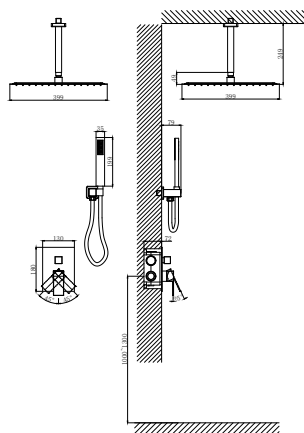

DA1515806A19

Душевая система для душа встраиваемая

Цвет: серый графит

Монтаж: на стену

Картридж: D-35 мм

Комплектация

- смеситель;
- встраиваемая часть: блок;
- держатель ручного душа;
- ручная лейка;
- держатель верхнего душа;
- тропический верхний душ;
- душевой шланг;
- паспорт;
- брендовая сумка.