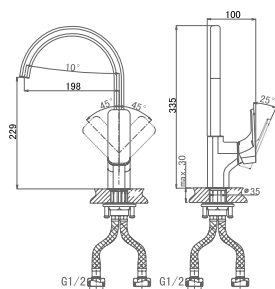

DA1432415

Однорычажный смеситель для кухни
Цвет: чёрный-хром
Монтаж: на мойку
Картридж: D-38,5 мм
Комплектация

- смеситель;
- гибкая подводка – 2 шт.;
- крепежная гайка;
- паспорт изделия;
- брендовая сумка.