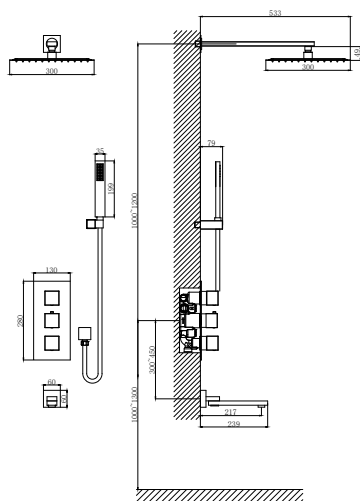

DA2515601A04

Душевая система для ванны и душа встраиваемая термостатическая с изливом

Цвет: хром

Монтаж: на стену

Картридж: D-35 мм

Комплектация

- смеситель;
- встраиваемая часть: блок;
- излив;
- держатель ручного душа;
- ручная лейка;
- держатель верхнего душа;
- тропический верхний душ;
- душевой шланг;
- паспорт;
- брендовая сумка.