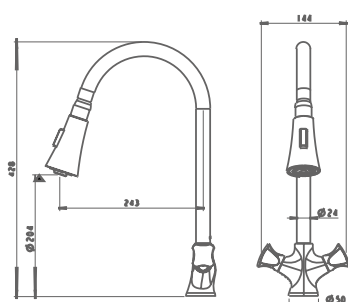

DA1382501

Двухзахватный смеситель для кухни с выдвжной лейкой

Цвет: хром

Монтаж: на мойку

Кран-букса

Комплектация

- смеситель;
- гибкая подводка – 2 шт.;
- крепежная гайка;
- паспорт изделия;
- брендовая сумка.