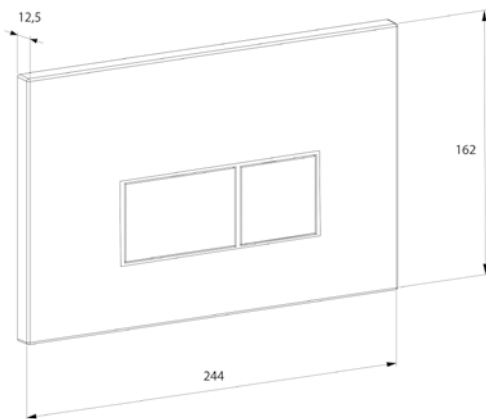

DB1499025
Клавиша смыва D&K
Коллекция: Rhein
Цвет: черный