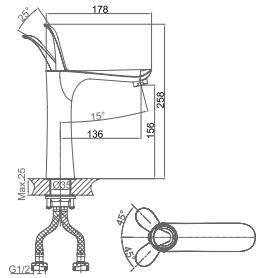

DA1032656

Однорычажный смеситель

для раковины

Цвет: белый-хром

Монтаж: на раковину

Картридж: D-35 мм

Комплектация

- смеситель;
- гибкая подводка – 2 шт.;
- крепежная гайка;
- паспорт изделия;
- брендовая сумка.