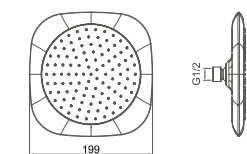

DA1395801
Однорычажный
встраиваемый смеситель
для душа
Цвет: хром
Монтаж: встраиваемый
Картридж: D-35 мм
Комплектация

- внутренний блок;
- лицевая панель;
- верхняя душевая лейка;
- держатель для лейки;
- паспорт изделия;
- брендовая сумка.