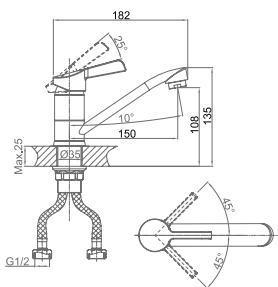

**DA1462501**

**Однорычажный смеситель для кухни с выдвижной лейкой**

**Цвет:** хром

**Монтаж:** на мойку

**Картридж:** D-35 мм

**Комплектация**

- смеситель;
- гибкая подводка – 2 шт.;
- крепежная гайка;
- паспорт изделия;
- брендовая сумка.