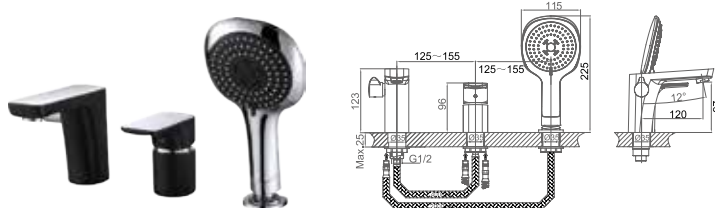

DA1434915

Врезной смеситель на борт ванны

Цвет: чёрный-хром

Монтаж: на борт ванны

Картридж: D-38,5 мм

Комплектация

- смеситель;
- душевой шланг;
- ручная лейка;
- держатель для лейки;
- соединительный шланг;
- паспорт изделия;
- брендовая сумка.