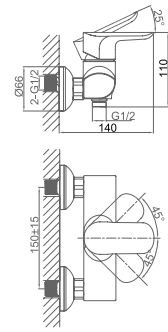

DA1033101

**Однорычажный смеситель
для душа**
Цвет: хром
Монтаж: на стену
Картридж: D-38,5 мм
Комплектация

- смеситель;
- душевой шланг;
- ручная лейка;
- эксцентрик – 2 шт.;
- декоративный отражатель – 2 шт.;
- держатель для лейки;
- паспорт изделия;
- брендовая сумка.