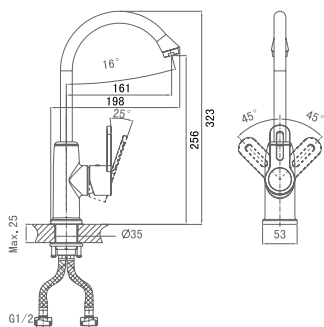

DA1352401

Однорычажный смеситель для кухни

Цвет: хром

Монтаж: на мойку

Картридж: D-35 мм

Комплектация

- смеситель;
- гибкая подводка – 2 шт.;
- крепежная гайка;
- паспорт изделия;
- брендовая сумка.