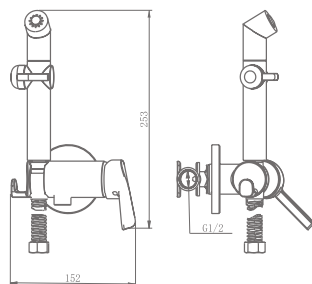

**DA1462301**

**Однорычажный смеситель для кухни**

**Цвет:** хром

**Монтаж:** на мойку

**Картридж:** D-35 мм

**Комплектация**

- смеситель;
- гибкая подводка – 2 шт.;
- крепежная гайка;
- паспорт изделия;
- брендовая сумка.