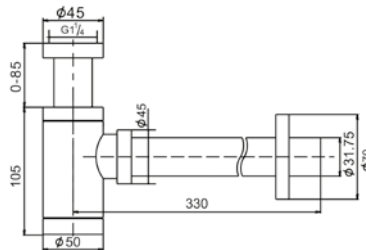

DC9074

Сифон D&K для умывальника
Цвет крышки: хром