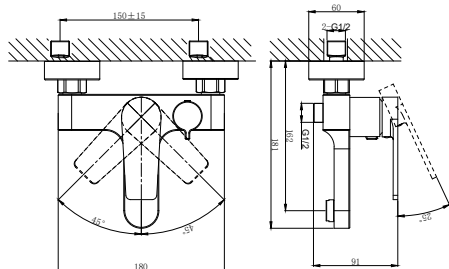

NEW!

DA1523205

Однорычажный смеситель для ванны короткий излив

Цвет: черный

Монтаж: на стену

Картридж: D-35 мм

Комплектация

- смеситель;
- эксцентрики – 2шт.;
- декоративная шайба (отражатель) – 2шт.;
- шланг душевой;
- лейка душевая – 3 режима;
- держатель душевой лейки;
- паспорт;
- брендовая сумка.