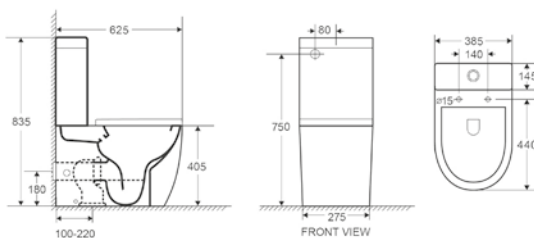

Сидение: микролифт

530 × 360 × 365мм

**DT1397016**

Унитаз-компакт безбодковый D&K

Коллекция: Matrix

Цвет: белый

Сидение: микролифт

625 × 385 × 835мм