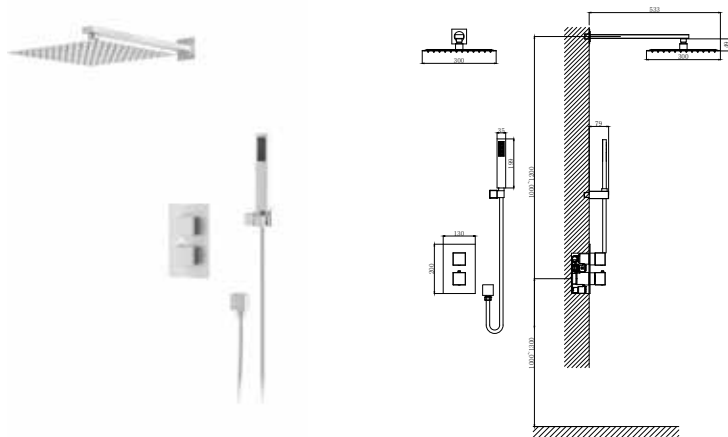

DA2515708A04

Душевая система для душа встраиваемая

термостатическая

Цвет: матовый белый

Монтаж: на стену

Картридж: D-35 мм

Комплектация

- смеситель;
- встраиваемая часть: блок;
- держатель ручного душа;
- ручная лейка;
- держатель верхнего душа;
- тропический верхний душ;
- душевой шланг;
- паспорт;
- брендовая сумка.