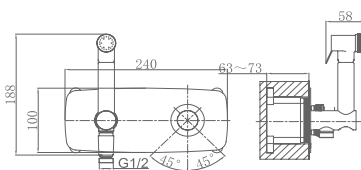

DA1484501

Кнопочный встраиваемый смеситель для гигиенического душа
Цвет: хром

Монтаж: встраиваемый
Картридж: D-35 мм
Комплектация

- внутренний блок;
- лицевая панель;
- паспорт изделия;
- брендовая сумка.