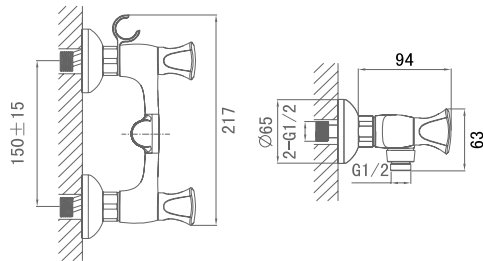

**DA1382501**

**Двухзахватный смеситель для кухни с выдвжной лейкой**

**Цвет:** хром

**Монтаж:** на мойку

**Кран-букса**

**Комплектация**

- смеситель;
- гибкая подводка – 2 шт.;
- крепежная гайка;
- паспорт изделия;
- брендовая сумка.