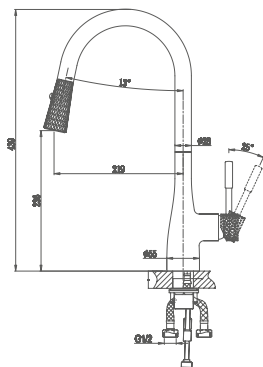

**DA1462501C**

Однорычажный смеситель для кухни с выдвижной лейкой

Цвет: хром

Монтаж: на мойку

Картридж: D-35 мм

Комплектация

- смеситель;
- гибкая подводка – 2 шт.;
- крепежная гайка;
- паспорт изделия;
- брендовая сумка.