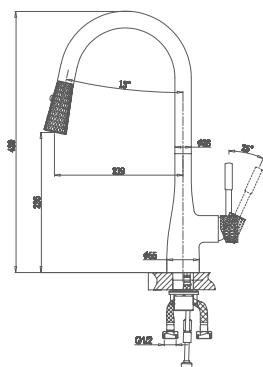

**DA1463701C09**

**Душевая система**

**Цвет:** хром

**Монтаж:** на стену

**Картридж:** D-35 мм

**Комплектация**

- Душевая система;
- душевой шланг;
- ручная лейка;
- эксцентрик – 2 шт.;
- декоративный отражатель – 2 шт.;
- держатель для лейки;
- верхний душ;
- паспорт изделия.