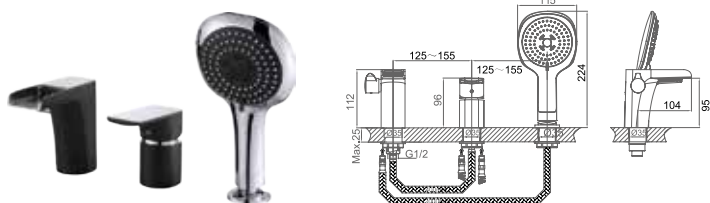

DA1434215

Каскадный врезной смеситель на борт ванны

Цвет: чёрный-хром

Монтаж: на борт ванны

Картридж: D-38,5 мм

Комплектация

- смеситель;
- душевой шланг;
- ручная лейка;
- держатель для лейки;
- соединительный шланг;
- паспорт изделия;
- брендовая сумка.