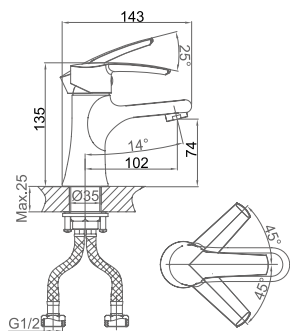

SALE

DA1362141
Однорычажный смеситель для раковины
Цвет: хром
Монтаж: на раковину
Картридж: D-35 мм
Комплектация

- смеситель;
- гибкая подводка – 2 шт.;
- крепежная гайка;
- паспорт изделия;
- брендовая сумка.