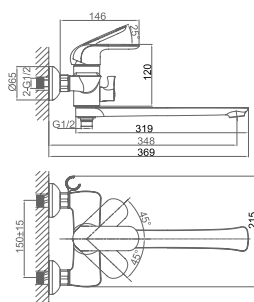

DA1023301

Однорычажный смеситель для кухни
Цвет: хром
Монтаж: на стену
Картридж: D-38,5 мм
Комплектация

- смеситель;
- душевой шланг;
- ручная лейка;
- эксцентрик – 2 шт.;
- декоративный отражатель – 2 шт.;
- держатель для лейки;
- паспорт изделия;
- брендовая сумка.