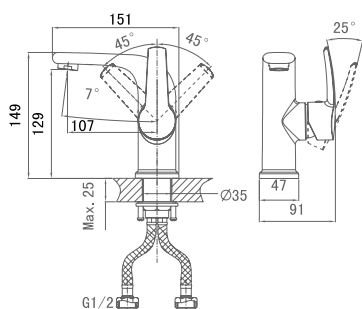

DA1362101
Однорычажный смеситель для раковины
Цвет: хром
Монтаж: на раковину
Картридж: D-35 мм
Комплектация

- смеситель;
- гибкая подводка – 2 шт.;
- крепежная гайка;
- паспорт изделия;
- брендовая сумка.